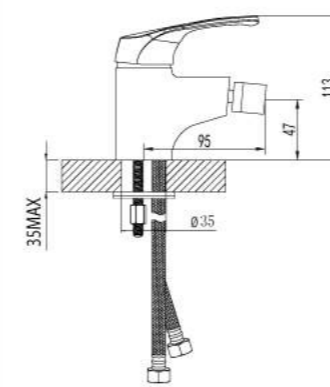

LM3116C

**Смеситель для умывальника монолитный**

- Аэратор Neoperl® Cascade®
- Керамический картридж Sedal® 35 мм
- Гибкая подводка 1/2" 35 см
- Металлическая рукоятка

LM3106C

**Смеситель для биде**

- Поворотный аэратор Neoperl® Cascade®
- Керамический картридж Sedal® 35 мм
- Гибкая подводка 1/2" 35 см
- Металлическая рукоятка