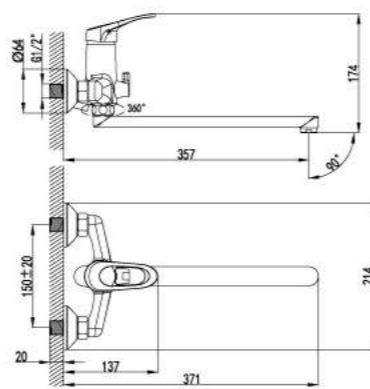

Смеситель универсальный
с плоским поворотным изливом 350 мм

- Аэратор Neoperl® Cascade®
- Керамический картридж Sedal® 35 мм
- Переключатель с керамическими пластинами
- Аксессуары в комплекте: шланг 1,5 м, настенное поворотное крепление, 1-функциональная лейка
- Металлическая рукоятка