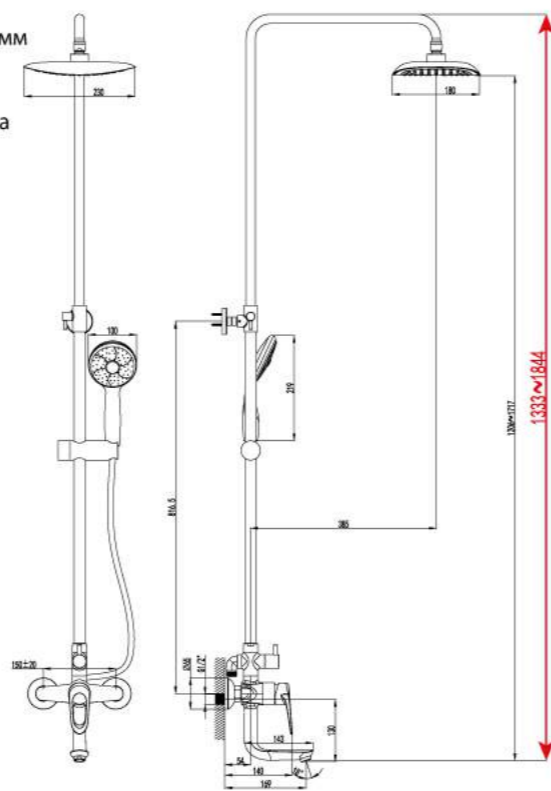

Смеситель для ванны и душа с регулируемой высотой штанги, поворотным изливом и верхней душевой лейкой «Тропический дождь»

- Аэратор Neoperl® Cascade®
- Керамический картридж Sedal® 35 мм
- Трехпозиционный картриджный переключатель
- Верхняя поворотная душевая лейка «Тропический дождь» 230x180 мм
- 1-функциональная лейка
- Регулируемое по высоте крепление для лейки
- Душевой шланг 1,5 м
- Металлическая рукоятка