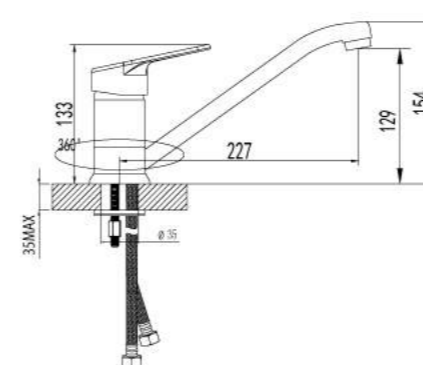

Смеситель для кухни с поворотным изливом

- Аэратор Neoperl® Cascade®
- Керамический картридж Sedal® 35 мм
- Гибкая подводка 1/2" 35 см
- Металлическая рукоятка