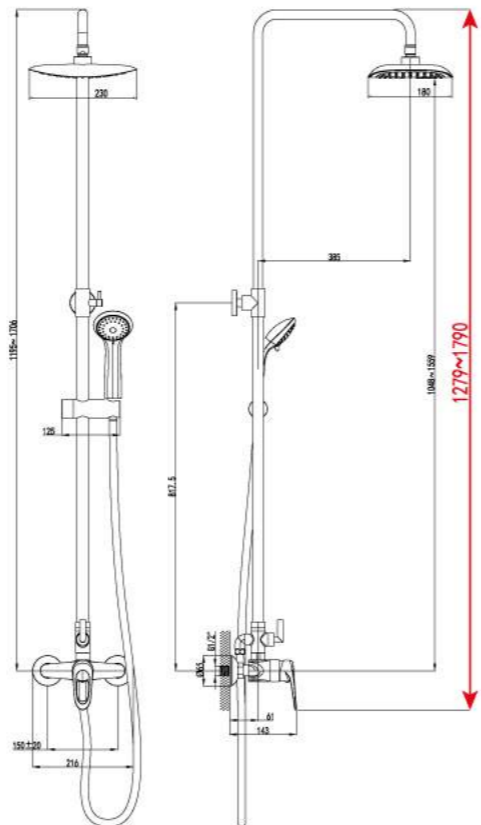

LM3151C

**Смеситель на борт ванны**  
с монолитным изливом

- Аэратор Neoperl® Cascade®
- Керамический картридж Sedal® 35 мм
- Переключатель с керамическими пластинами
- Аксессуары в комплекте: шланг 2 м, настенное поворотное крепление, 1-функциональная лейка
- Гибкая подводка 1/2" 35 мм
- Металлическая рукоятка

LM3115C

**Смеситель для душа с регулируемой высотой штанги и верхней душевой лейкой «Тропический дождь»**

- Керамический картридж Sedal® 35 мм
- Переключатель с керамическими пластинами
- Верхняя поворотная душевая лейка «Тропический дождь» 230x180 мм
- 1-функциональная лейка
- Регулируемое по высоте крепление для лейки
- Душевой шланг 1,5 м
- Металлическая рукоятка

LM3160C

**Смеситель для ванны на 3 отверстия**

- Каскадный излив
- Керамический картридж Sedal® 35 мм
- Переключатель с керамическими пластинами
- Аксессуары в комплекте: шланг 2 м, свинцовый отвес, 1-функциональная лейка
- Металлическая рукоятка