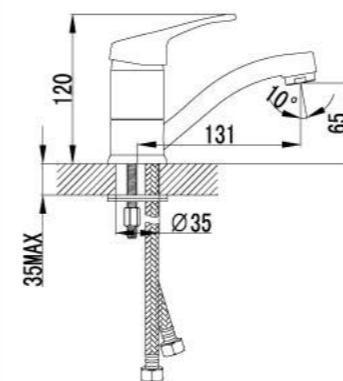

LM3150C

**Смеситель для кухни с поворотным изливом**

- Аэратор Neoperl® Cascade®
- Керамический картридж Sedal® 35 мм
- Гибкая подводка 1/2" 35 см
- Металлическая рукоятка

LM3104C

**Смеситель для умывальника с поворотным изливом**