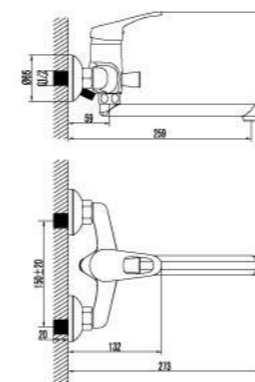

Традиционный дизайн
и проверенная
надёжность.

Смеситель универсальный
с плоским поворотным изливом 350 мм

- Аэратор Neoperl® Cascade®
- Керамический картридж Sedal® 35 мм
- Кнопочный переключатель с функцией ручной фиксации
- Аксессуары в комплекте: шланг 1,5 м, настенное поворотное крепление, 1-функциональная лейка
- Металлическая рукоятка

Смеситель универсальный
с плоским поворотным изливом 200 мм

- Аэратор Neoperl® Cascade®
- Керамический картридж Sedal® 35 мм
- Кнопочный переключатель с функцией ручной фиксации
- Аксессуары в комплекте: шланг 1,5 м, настенное поворотное крепление, 1-функциональная лейка
- Металлическая рукоятка

Смеситель для ванны
с монолитным изливом

- Аэратор Neoperl® Cascade®
- Керамический картридж Sedal® 35 мм
- Кнопочный переключатель с функцией ручной фиксации
- Аксессуары в комплекте: шланг 1,5 м, настенное поворотное крепление, 1-функциональная лейка
- Металлическая рукоятка

Смеситель универсальный
с плоским поворотным изливом 350 мм

- Аэратор Neoperl® Cascade®
- Керамический картридж Sedal® 35 мм
- Переключатель с керамическими пластинами
- Аксессуары в комплекте: шланг 1,5 м, настенное поворотное крепление, 1-функциональная лейка
- Металлическая рукоятка

Смеситель на борт ванны
с монолитным изливом

- Аэратор Neoperl® Cascade®
- Керамический картридж Sedal® 35 мм
- Переключатель с керамическими пластинами
- Аксессуары в комплекте: шланг 2 м, настенное поворотное крепление, 1-функциональная лейка
- Гибкая подводка 1/2" 35 мм
- Металлическая рукоятка