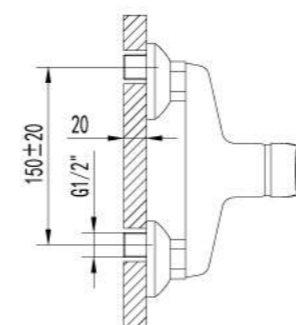

LM3160C

**Смеситель для ванны на 3 отверстия**

- Каскадный излив
- Керамический картридж Sedal® 35 мм
- Переключатель с керамическими пластинами
- Аксессуары в комплекте: шланг 2 м, свинцовый отвес, 1-функциональная лейка
- Металлическая рукоятка

LM3145C

**Смеситель для душа**

- Керамический картридж Sedal® 35 мм
- Аксессуары в комплекте: шланг 1,5 м, настенное поворотное крепление, 1-функциональная лейка
- Металлическая рукоятка

LM3103C

**Смеситель для ванны и душа с регулируемой высотой штанги, поворотным изливом и верхней душевой лейкой «Тропический дождь»**