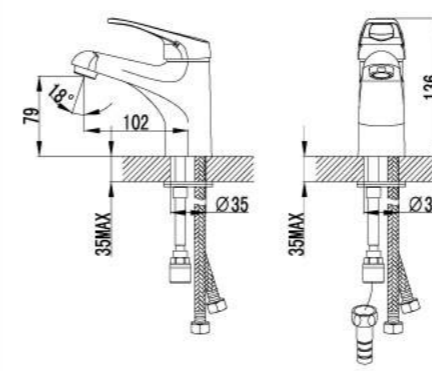

LM3146C

**Смеситель для кухни с поворотным изливом**

- Аэратор Neoperl® Cascade®
- Керамический картридж Sedal® 35 мм
- Гибкая подводка 1/2" 35 см
- Металлическая рукоятка

LM3105C

**Смеситель для умывальника и биде монолитный**