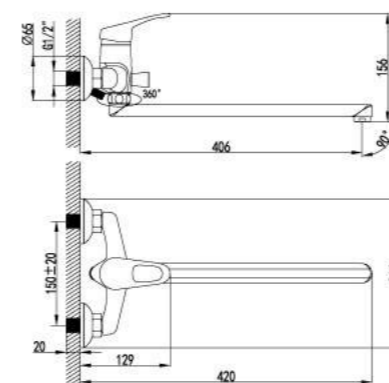

Традиционный дизайн
и проверенная
надёжность.