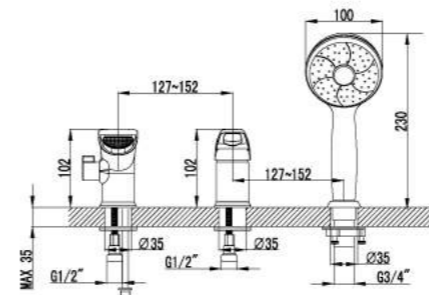

LM3115C

**Смеситель для душа с регулируемой высотой штанги и верхней душевой лейкой «Тропический дождь»**

- Керамический картридж Sedal® 35 мм
- Переключатель с керамическими пластинами
- Верхняя поворотная душевая лейка «Тропический дождь» 230x180 мм
- 1-функциональная лейка
- Регулируемое по высоте крепление для лейки
- Душевой шланг 1,5 м
- Металлическая рукоятка

LM3160C

**Смеситель для ванны на 3 отверстия**

- Каскадный излив
- Керамический картридж Sedal® 35 мм
- Переключатель с керамическими пластинами
- Аксессуары в комплекте: шланг 2 м, свинцовый отвес, 1-функциональная лейка
- Металлическая рукоятка