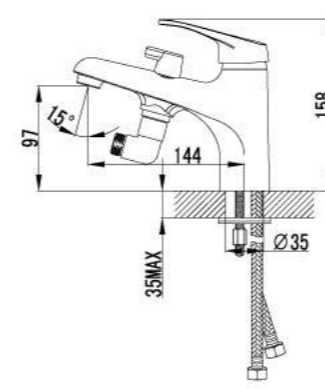

Традиционный дизайн
и проверенная
надёжность.

Смеситель универсальный
с плоским поворотным изливом 350 мм

- Аэратор Neoperl® Cascade®
- Керамический картридж Sedal® 35 мм
- Кнопочный переключатель с функцией ручной фиксации
- Аксессуары в комплекте: шланг 1,5 м, настенное поворотное крепление, 1-функциональная лейка
- Металлическая рукоятка

Смеситель универсальный
с плоским поворотным изливом 200 мм

- Аэратор Neoperl® Cascade®
- Керамический картридж Sedal® 35 мм
- Кнопочный переключатель с функцией ручной фиксации
- Аксессуары в комплекте: шланг 1,5 м, настенное поворотное крепление, 1-функциональная лейка
- Металлическая рукоятка

Смеситель для ванны
с монолитным изливом

- Аэратор Neoperl® Cascade®
- Керамический картридж Sedal® 35 мм
- Кнопочный переключатель с функцией ручной фиксации
- Аксессуары в комплекте: шланг 1,5 м, настенное поворотное крепление, 1-функциональная лейка
- Металлическая рукоятка

Смеситель универсальный
с плоским поворотным изливом 350 мм

- Аэратор Neoperl® Cascade®
- Керамический картридж Sedal® 35 мм
- Переключатель с керамическими пластинами
- Аксессуары в комплекте: шланг 1,5 м, настенное поворотное крепление, 1-функциональная лейка
- Металлическая рукоятка

Смеситель на борт ванны
с монолитным изливом

- Аэратор Neoperl® Cascade®
- Керамический картридж Sedal® 35 мм
- Переключатель с керамическими пластинами
- Аксессуары в комплекте: шланг 2 м, настенное поворотное крепление, 1-функциональная лейка
- Гибкая подводка 1/2" 35 мм
- Металлическая рукоятка