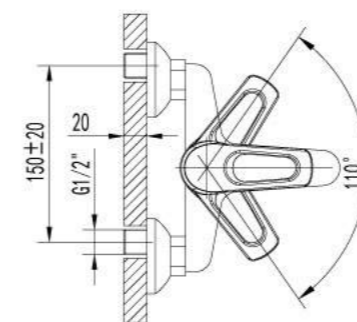

LM3110C

**Смеситель для ванны**  
с монолитным изливом

- Аэратор Neoperl® Cascade®
- Керамический картридж Sedal® 35 мм
- Кнопочный переключатель с функцией ручной фиксации
- Аксессуары в комплекте: шланг 1,5 м, настенное поворотное крепление, 1-функциональная лейка
- Металлическая рукоятка