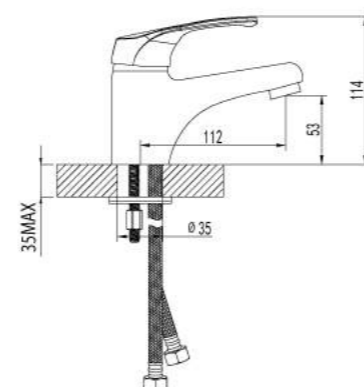

Смеситель для умывальника с поворотным изливом

- Аэратор Neoperl® Cascade®
- Керамический картридж Sedal® 35 мм
- Гибкая подводка 1/2" 35 см
- Металлическая рукоятка

LM3107C

Смеситель для умывальника с каскадным изливом

- Керамический картридж Sedal® 35 мм
- Гибкая подводка 1/2" 35 см
- Металлическая рукоятка

Смеситель для кухни с поворотным изливом

- Аэратор Neoperl® Cascade®
- Керамический картридж Sedal® 35 мм
- Гибкая подводка 1/2" 35 см
- Металлическая рукоятка

Смеситель для умывальника и биде монолитный

- Аэратор Neoperl® Cascade®
- Керамический картридж Sedal® 35 мм
- Аксессуары в комплекте: лейка для биде с нажимным механизмом, шланг 1,5 м, настенное крепление для лейки
- Гибкая подводка 1/2" 35 см
- Металлическая рукоятка

LM3116C

Смеситель для умывальника монолитный

- Аэратор Neoperl® Cascade®
- Керамический картридж Sedal® 35 мм
- Гибкая подводка 1/2" 35 см
- Металлическая рукоятка

LM3106C

Смеситель для биде

- Поворотный аэратор Neoperl® Cascade®
- Керамический картридж Sedal® 35 мм
- Гибкая подводка 1/2" 35 см
- Металлическая рукоятка

LM3108C