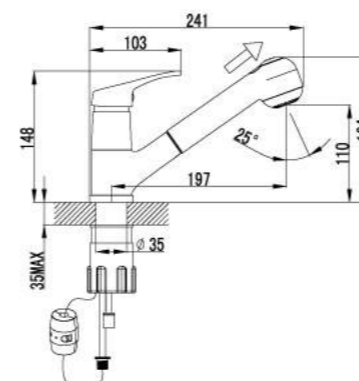

Смеситель для душа с регулируемой высотой штанги и верхней душевой лейкой «Тропический дождь»

- Керамический картридж Sedal® 35 мм
- Переключатель с керамическими пластинами
- Верхняя поворотная душевая лейка «Тропический дождь» 230x180 мм
- 1-функциональная лейка
- Регулируемое по высоте крепление для лейки
- Душевой шланг 1,5 м
- Металлическая рукоятка

Смеситель для ванны на 3 отверстия

- Каскадный излив
- Керамический картридж Sedal® 35 мм
- Переключатель с керамическими пластинами
- Аксессуары в комплекте: шланг 2 м, свинцовый отвес, 1-функциональная лейка
- Металлическая рукоятка

Смеситель для душа

- Керамический картридж Sedal® 35 мм
- Аксессуары в комплекте: шланг 1,5 м, настенное поворотное крепление, 1-функциональная лейка
- Металлическая рукоятка

Смеситель для ванны и душа с регулируемой высотой штанги, поворотным изливом и верхней душевой лейкой «Тропический дождь»

- Аэратор Neoperl® Cascade®
- Керамический картридж Sedal® 35 мм
- Трехпозиционный картриджный переключатель
- Верхняя поворотная душевая лейка «Тропический дождь» 230x180 мм
- 1-функциональная лейка
- Регулируемое по высоте крепление для лейки
- Душевой шланг 1,5 м
- Металлическая рукоятка

Смеситель для кухни с вытягивающимся поворотным изливом

- Керамический картридж Sedal® 35 мм
- 2-х функциональная излив-лейка с аэратором Neoperl® Cascade® и гибким шлангом 1,5 м
- Гибкая подводка 1/2" 35 см
- Свинцовый отвес
- Металлическая рукоятка

LM3150C

Смеситель для кухни с поворотным изливом

- Аэратор Neoperl® Cascade®
- Керамический картридж Sedal® 35 мм
- Гибкая подводка 1/2" 35 см
- Металлическая рукоятка