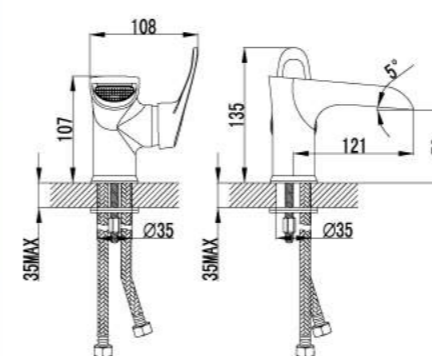

Смеситель для умывальника с каскадным изливом

- Керамический картридж Sedal® 35 мм
- Гибкая подводка 1/2" 35 см
- Металлическая рукоятка