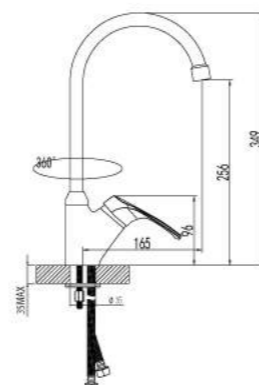

Смеситель для кухни с поворотным изливом

- Аэратор Neoperl® Cascade®
- Керамический картридж Sedal® 35 мм
- Гибкая подводка 1/2" 35 см
- Металлическая рукоятка