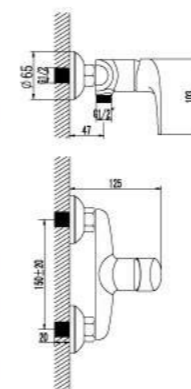

LM3317C

**Смеситель для ванны**  
с монолитным изливом

- Аэратор Neoperl® Cascade®
- Керамический картридж Sedal® 35 мм
- Кнопочный переключатель с функцией ручной фиксации
- Аксессуары в комплекте: шланг 1,5 м, настенное поворотное крепление, 1-функциональная лейка
- Металлическая рукоятка

LM3302C

**Смеситель для душа**

- Керамический картридж Sedal® 35 мм
- Аксессуары в комплекте: шланг 1,5 м, настенное поворотное крепление, 1-функциональная лейка
- Металлическая рукоятка

LM3303C

**Смеситель для кухни**  
с поворотным изливом