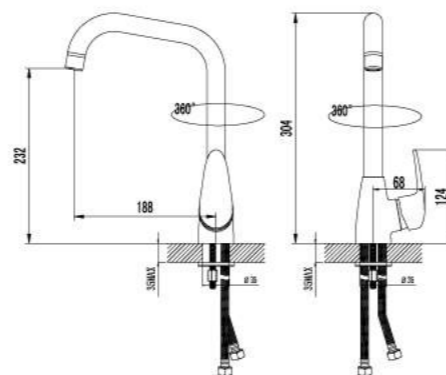

LM3302C

**Смеситель для душа**

- Керамический картридж Sedal® 35 мм
- Аксессуары в комплекте: шланг 1,5 м, настенное поворотное крепление, 1-функциональная лейка
- Металлическая рукоятка

LM3303C

**Смеситель для кухни**  
с поворотным изливом

- Аэратор Neoperl® Cascade®
- Керамический картридж Sedal® 35 мм
- Гибкая подводка 1/2" 35 см
- Металлическая рукоятка

LM3304C

**Смеситель для кухни**  
с поворотным изливом

- Аэратор Neoperl® Cascade®
- Керамический картридж Sedal® 35 мм
- Гибкая подводка 1/2" 35 см
- Металлическая рукоятка

LM3305C

**Смеситель для умывальника**  
с поворотным изливом

- Аэратор Neoperl® Cascade®
- Керамический картридж Sedal® 35 мм
- Гибкая подводка 1/2" 35 см
- Металлическая рукоятка

LM3307C

**Смеситель для кухни**  
с поворотным изливом