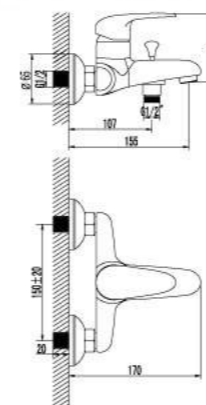

**Смеситель универсальный**  
с плоским поворотным изливом 350 мм

- Аэратор Neoperl® Cascade®
- Керамический картридж Sedal® 35 мм
- Переключатель с керамическими пластинами
- Аксессуары в комплекте: шланг 1,5 м, настенное поворотное крепление, 1-функциональная лейка
- Металлическая рукоятка

LM3317C

**Смеситель для ванны**  
с монолитным изливом

- Аэратор Neoperl® Cascade®
- Керамический картридж Sedal® 35 мм
- Кнопочный переключатель с функцией ручной фиксации
- Аксессуары в комплекте: шланг 1,5 м, настенное поворотное крепление, 1-функциональная лейка
- Металлическая рукоятка

LM3302C

**Смеситель для душа**

- Керамический картридж Sedal® 35 мм
- Аксессуары в комплекте: шланг 1,5 м, настенное поворотное крепление, 1-функциональная лейка
- Металлическая рукоятка

LM3303C

**Смеситель для кухни**  
с поворотным изливом