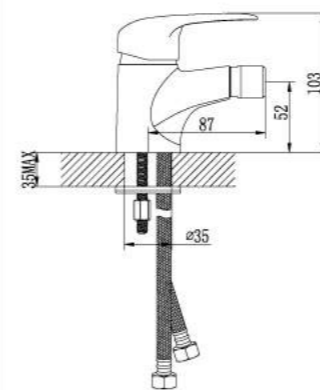

Смеситель для кухни
с поворотным изливом

- Аэратор Neoperl® Cascade®
- Керамический картридж Sedal® 35 мм
- Гибкая подводка 1/2" 35 см
- Металлическая рукоятка

Смеситель для умывальника
с поворотным изливом

- Аэратор Neoperl® Cascade®
- Керамический картридж Sedal® 35 мм
- Гибкая подводка 1/2" 35 см
- Металлическая рукоятка

LM3307C

Смеситель для кухни
с поворотным изливом

- Аэратор Neoperl® Cascade®
- Керамический картридж 35 мм
- Гибкая подводка 1/2" 40 см
- Металлическая рукоятка

Смеситель для биде

- Поворотный аэратор Neoperl® Cascade®
- Керамический картридж Sedal® 35 мм
- Гибкая подводка 1/2" 35 см
- Металлическая рукоятка

Смеситель для умывальника
монолитный

- Аэратор Neoperl® Cascade®
- Керамический картридж Sedal® 35 мм
- Гибкая подводка 1/2" 35 см
- Металлическая рукоятка

LM3306C

Смеситель с гигиеническим душем

- Керамический картридж 25 мм
- Аксессуары в комплекте: лейка для биде с нажимным механизмом, шланг 1,5 м, настенное крепление для лейки
- Металлическая рукоятка

Смеситель для умывальника
монолитный

- Аэратор Neoperl® Cascade®
- Керамический картридж 35 мм
- Гибкая подводка 1/2" 40 см
- Металлическая рукоятка

LM3356C