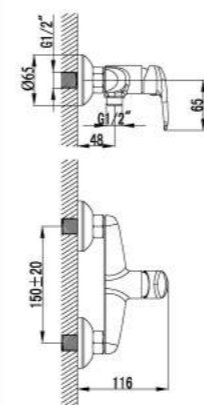

LM3308C

**Смеситель для умывальника**  
монолитный

- Аэратор Neoperl® Cascade®
- Керамический картридж Sedal® 35 мм
- Гибкая подводка 1/2" 35 см
- Металлическая рукоятка

LM3306C

**Смеситель с гигиеническим душем**

- Керамический картридж 25 мм
- Аксессуары в комплекте: лейка для биде с нажимным механизмом, шланг 1,5 м, настенное крепление для лейки
- Металлическая рукоятка

LM3318C

**Смеситель для умывальника**  
монолитный