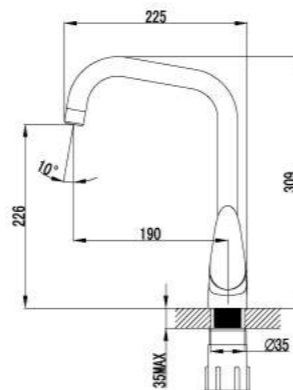

Смеситель для кухни
с поворотным изливом

- Аэратор Neoperl® Cascade®
- Керамический картридж Sedal® 35 мм
- Гибкая подводка 1/2" 35 см
- Металлическая рукоятка

Смеситель для умывальника
с поворотным изливом

- Аэратор Neoperl® Cascade®
- Керамический картридж Sedal® 35 мм
- Гибкая подводка 1/2" 35 см
- Металлическая рукоятка

LM3307C

Смеситель для кухни
с поворотным изливом

- Аэратор Neoperl® Cascade®
- Керамический картридж 35 мм
- Гибкая подводка 1/2" 40 см
- Металлическая рукоятка

Смеситель для биде

- Поворотный аэратор Neoperl® Cascade®
- Керамический картридж Sedal® 35 мм
- Гибкая подводка 1/2" 35 см
- Металлическая рукоятка

Смеситель для умывальника
монолитный

- Аэратор Neoperl® Cascade®
- Керамический картридж Sedal® 35 мм
- Гибкая подводка 1/2" 35 см
- Металлическая рукоятка

LM3306C

Смеситель с гигиеническим душем

- Керамический картридж 25 мм
- Аксессуары в комплекте: лейка для биде с нажимным механизмом, шланг 1,5 м, настенное крепление для лейки
- Металлическая рукоятка

Смеситель для умывальника
монолитный

- Аэратор Neoperl® Cascade®
- Керамический картридж 35 мм
- Гибкая подводка 1/2" 40 см
- Металлическая рукоятка

LM3356C