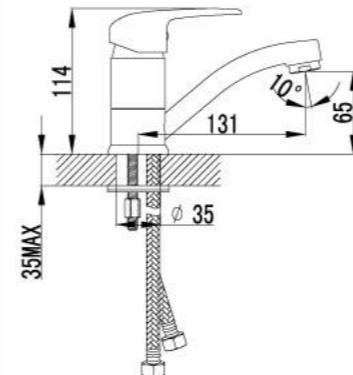

Смеситель для кухни
с поворотным изливом

- Аэратор Neoperl® Cascade®
- Керамический картридж Sedal® 35 мм
- Гибкая подводка 1/2" 35 см
- Металлическая рукоятка

Смеситель для умывальника
с поворотным изливом

- Аэратор Neoperl® Cascade®
- Керамический картридж Sedal® 35 мм
- Гибкая подводка 1/2" 35 см
- Металлическая рукоятка

LM3307C

Смеситель для кухни
с поворотным изливом

- Аэратор Neoperl® Cascade®
- Керамический картридж 35 мм
- Гибкая подводка 1/2" 40 см
- Металлическая рукоятка

Смеситель для биде

- Поворотный аэратор Neoperl® Cascade®
- Керамический картридж Sedal® 35 мм
- Гибкая подводка 1/2" 35 см
- Металлическая рукоятка

Смеситель для умывальника
монолитный

- Аэратор Neoperl® Cascade®
- Керамический картридж Sedal® 35 мм
- Гибкая подводка 1/2" 35 см
- Металлическая рукоятка

LM3306C

Смеситель с гигиеническим душем

- Керамический картридж 25 мм
- Аксессуары в комплекте: лейка для биде с нажимным механизмом, шланг 1,5 м, настенное крепление для лейки
- Металлическая рукоятка

Смеситель для умывальника
монолитный

- Аэратор Neoperl® Cascade®
- Керамический картридж 35 мм
- Гибкая подводка 1/2" 40 см
- Металлическая рукоятка

LM3356C