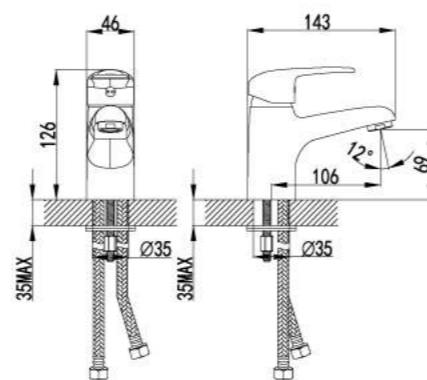

LM3308C

**Смеситель для умывальника**  
монолитный

- Аэратор Neoperl® Cascade®
- Керамический картридж Sedal® 35 мм
- Гибкая подводка 1/2" 35 см
- Металлическая рукоятка

LM3306C

**Смеситель с гигиеническим душем**