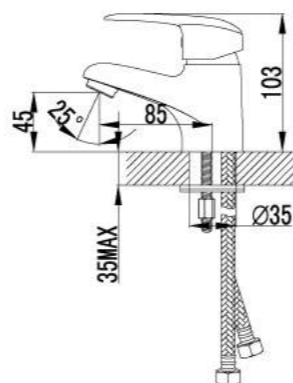

LM3308C

**Смеситель для умывальника**  
монолитный

- Аэратор Neoperl® Cascade®
- Керамический картридж Sedal® 35 мм
- Гибкая подводка 1/2" 35 см
- Металлическая рукоятка

LM3306C

**Смеситель с гигиеническим душем**

- Керамический картридж 25 мм
- Аксессуары в комплекте: лейка для биде с нажимным механизмом, шланг 1,5 м, настенное крепление для лейки
- Металлическая рукоятка

LM3318C

**Смеситель для умывальника**  
монолитный

- Аэратор Neoperl® Cascade®
- Керамический картридж 35 мм
- Гибкая подводка 1/2" 40 см
- Металлическая рукоятка

LM3356C