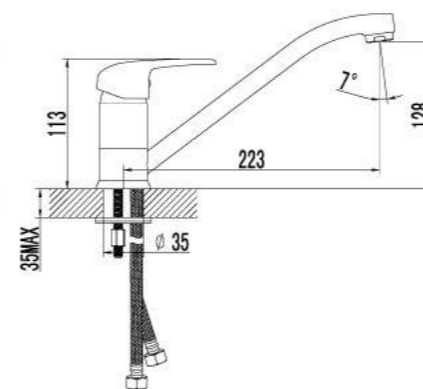

LM3317C

**Смеситель для ванны**  
с монолитным изливом

- Аэратор Neoperl® Cascade®
- Керамический картридж Sedal® 35 мм
- Кнопочный переключатель с функцией ручной фиксации
- Аксессуары в комплекте: шланг 1,5 м, настенное поворотное крепление, 1-функциональная лейка
- Металлическая рукоятка

LM3302C

**Смеситель для душа**

- Керамический картридж Sedal® 35 мм
- Аксессуары в комплекте: шланг 1,5 м, настенное поворотное крепление, 1-функциональная лейка
- Металлическая рукоятка

LM3303C

**Смеситель для кухни**  
с поворотным изливом