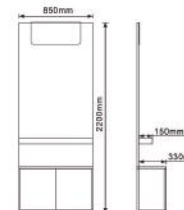

G9905
GAPPO Стенд