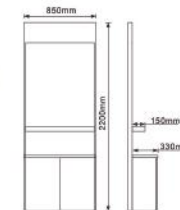

F9902
Frap Логотип 1200x480mm