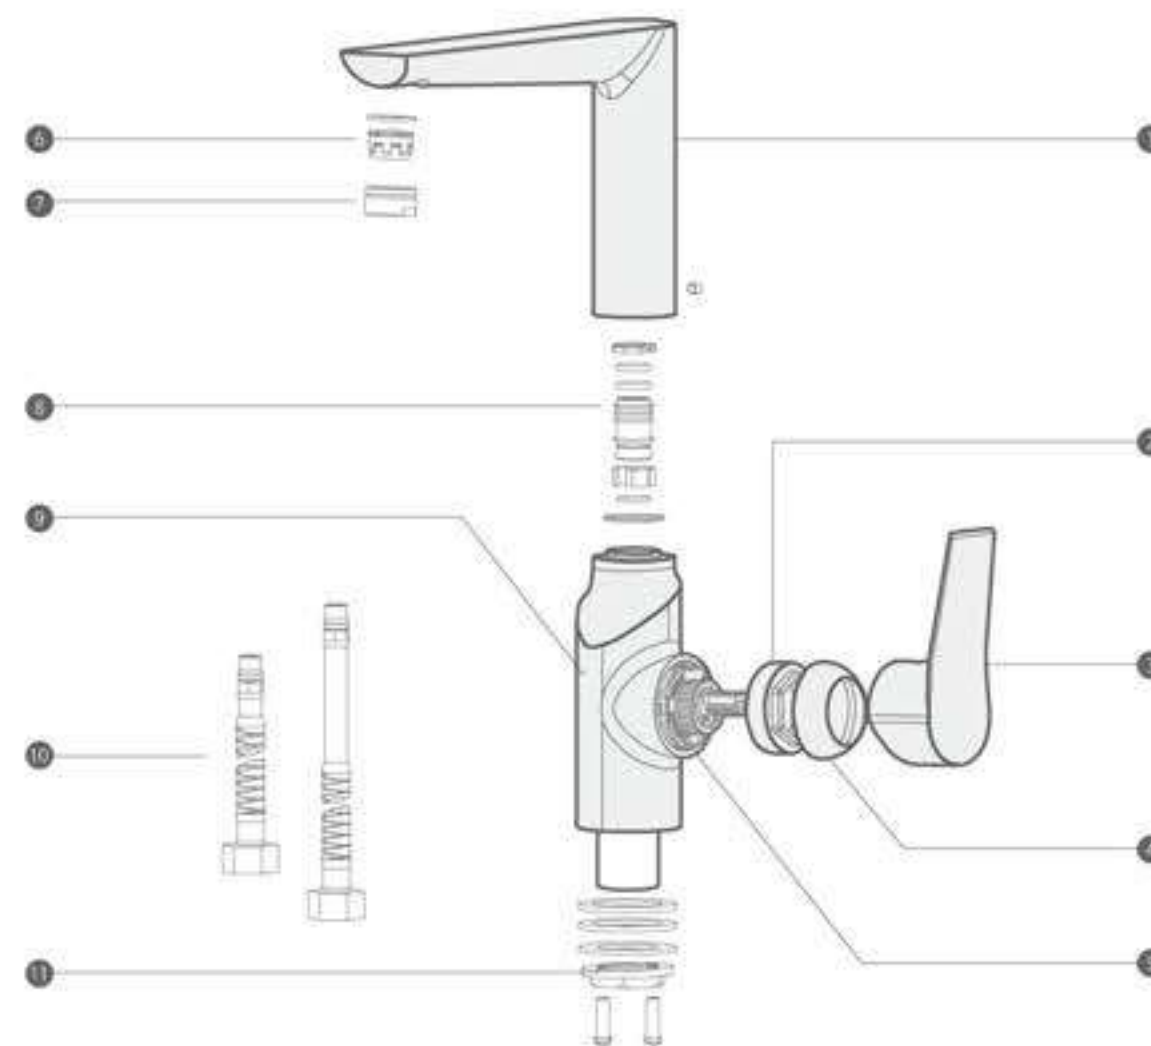

Главные комплектующие детали.

■ Главные комплектующие детали.

1 Излив	5 Керамический картридж	9 Корпус смесителя
2 Нарядная гайка	6 Аэратор	10 Гибкая подводка
3 Ручьятка	7 Блок аэратора	11 Гайка крепления
4 Декоративный отражатель	8 Переходчик