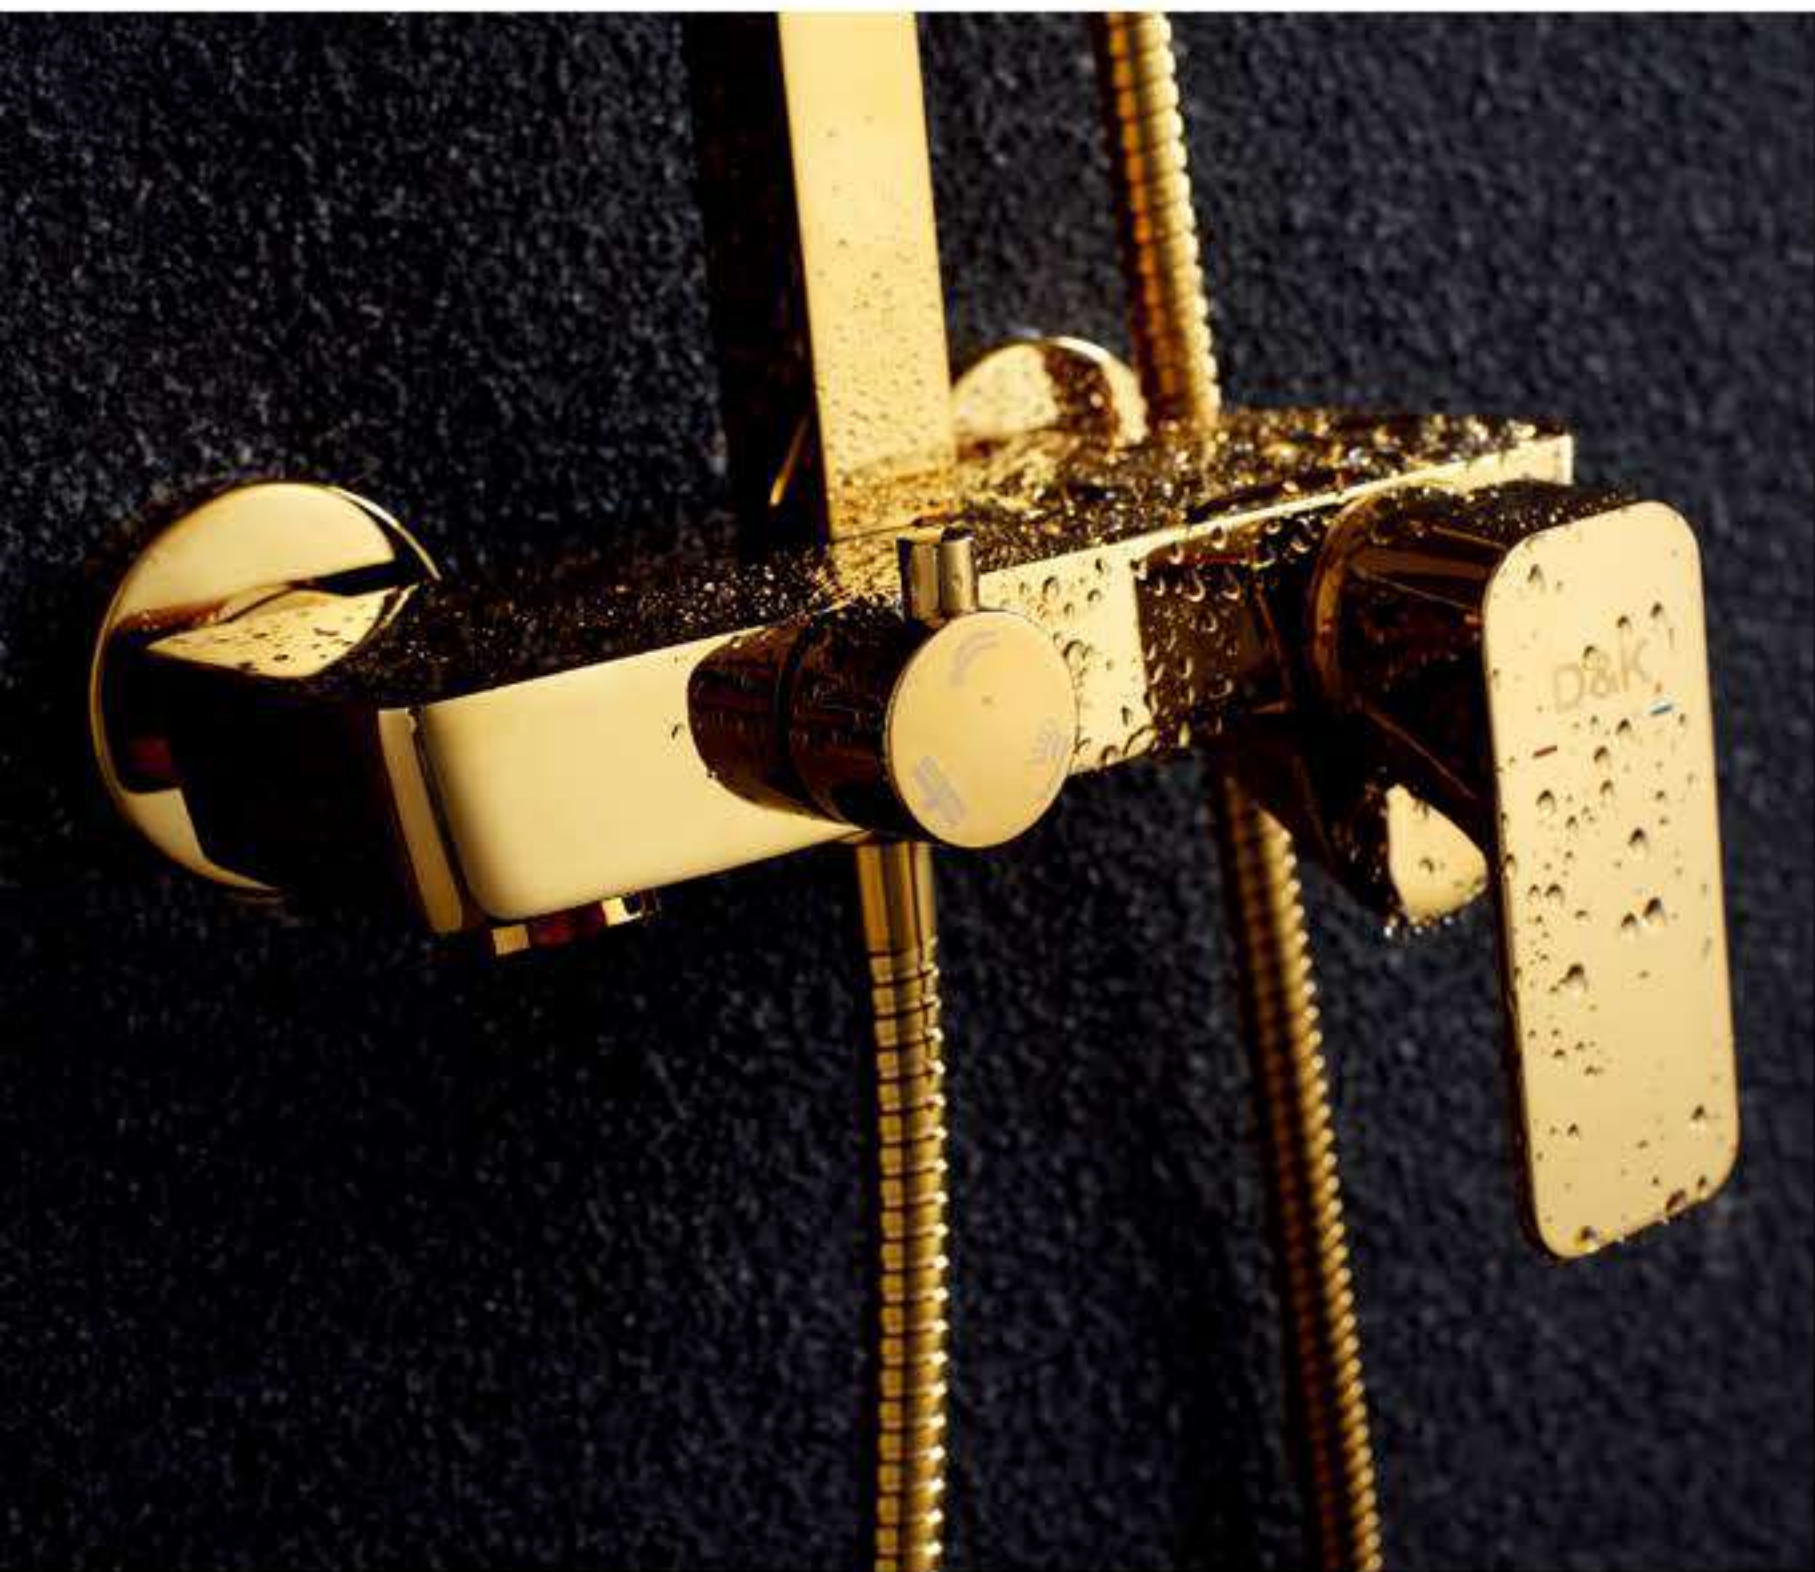

DA1434901

Врезной смеситель
для ванны

DA1433701A01

Однорычажная душевая система
с верхним душем

DA1430003

Berlin · Touro

DA1432103

Однорычажный смеситель для раковины