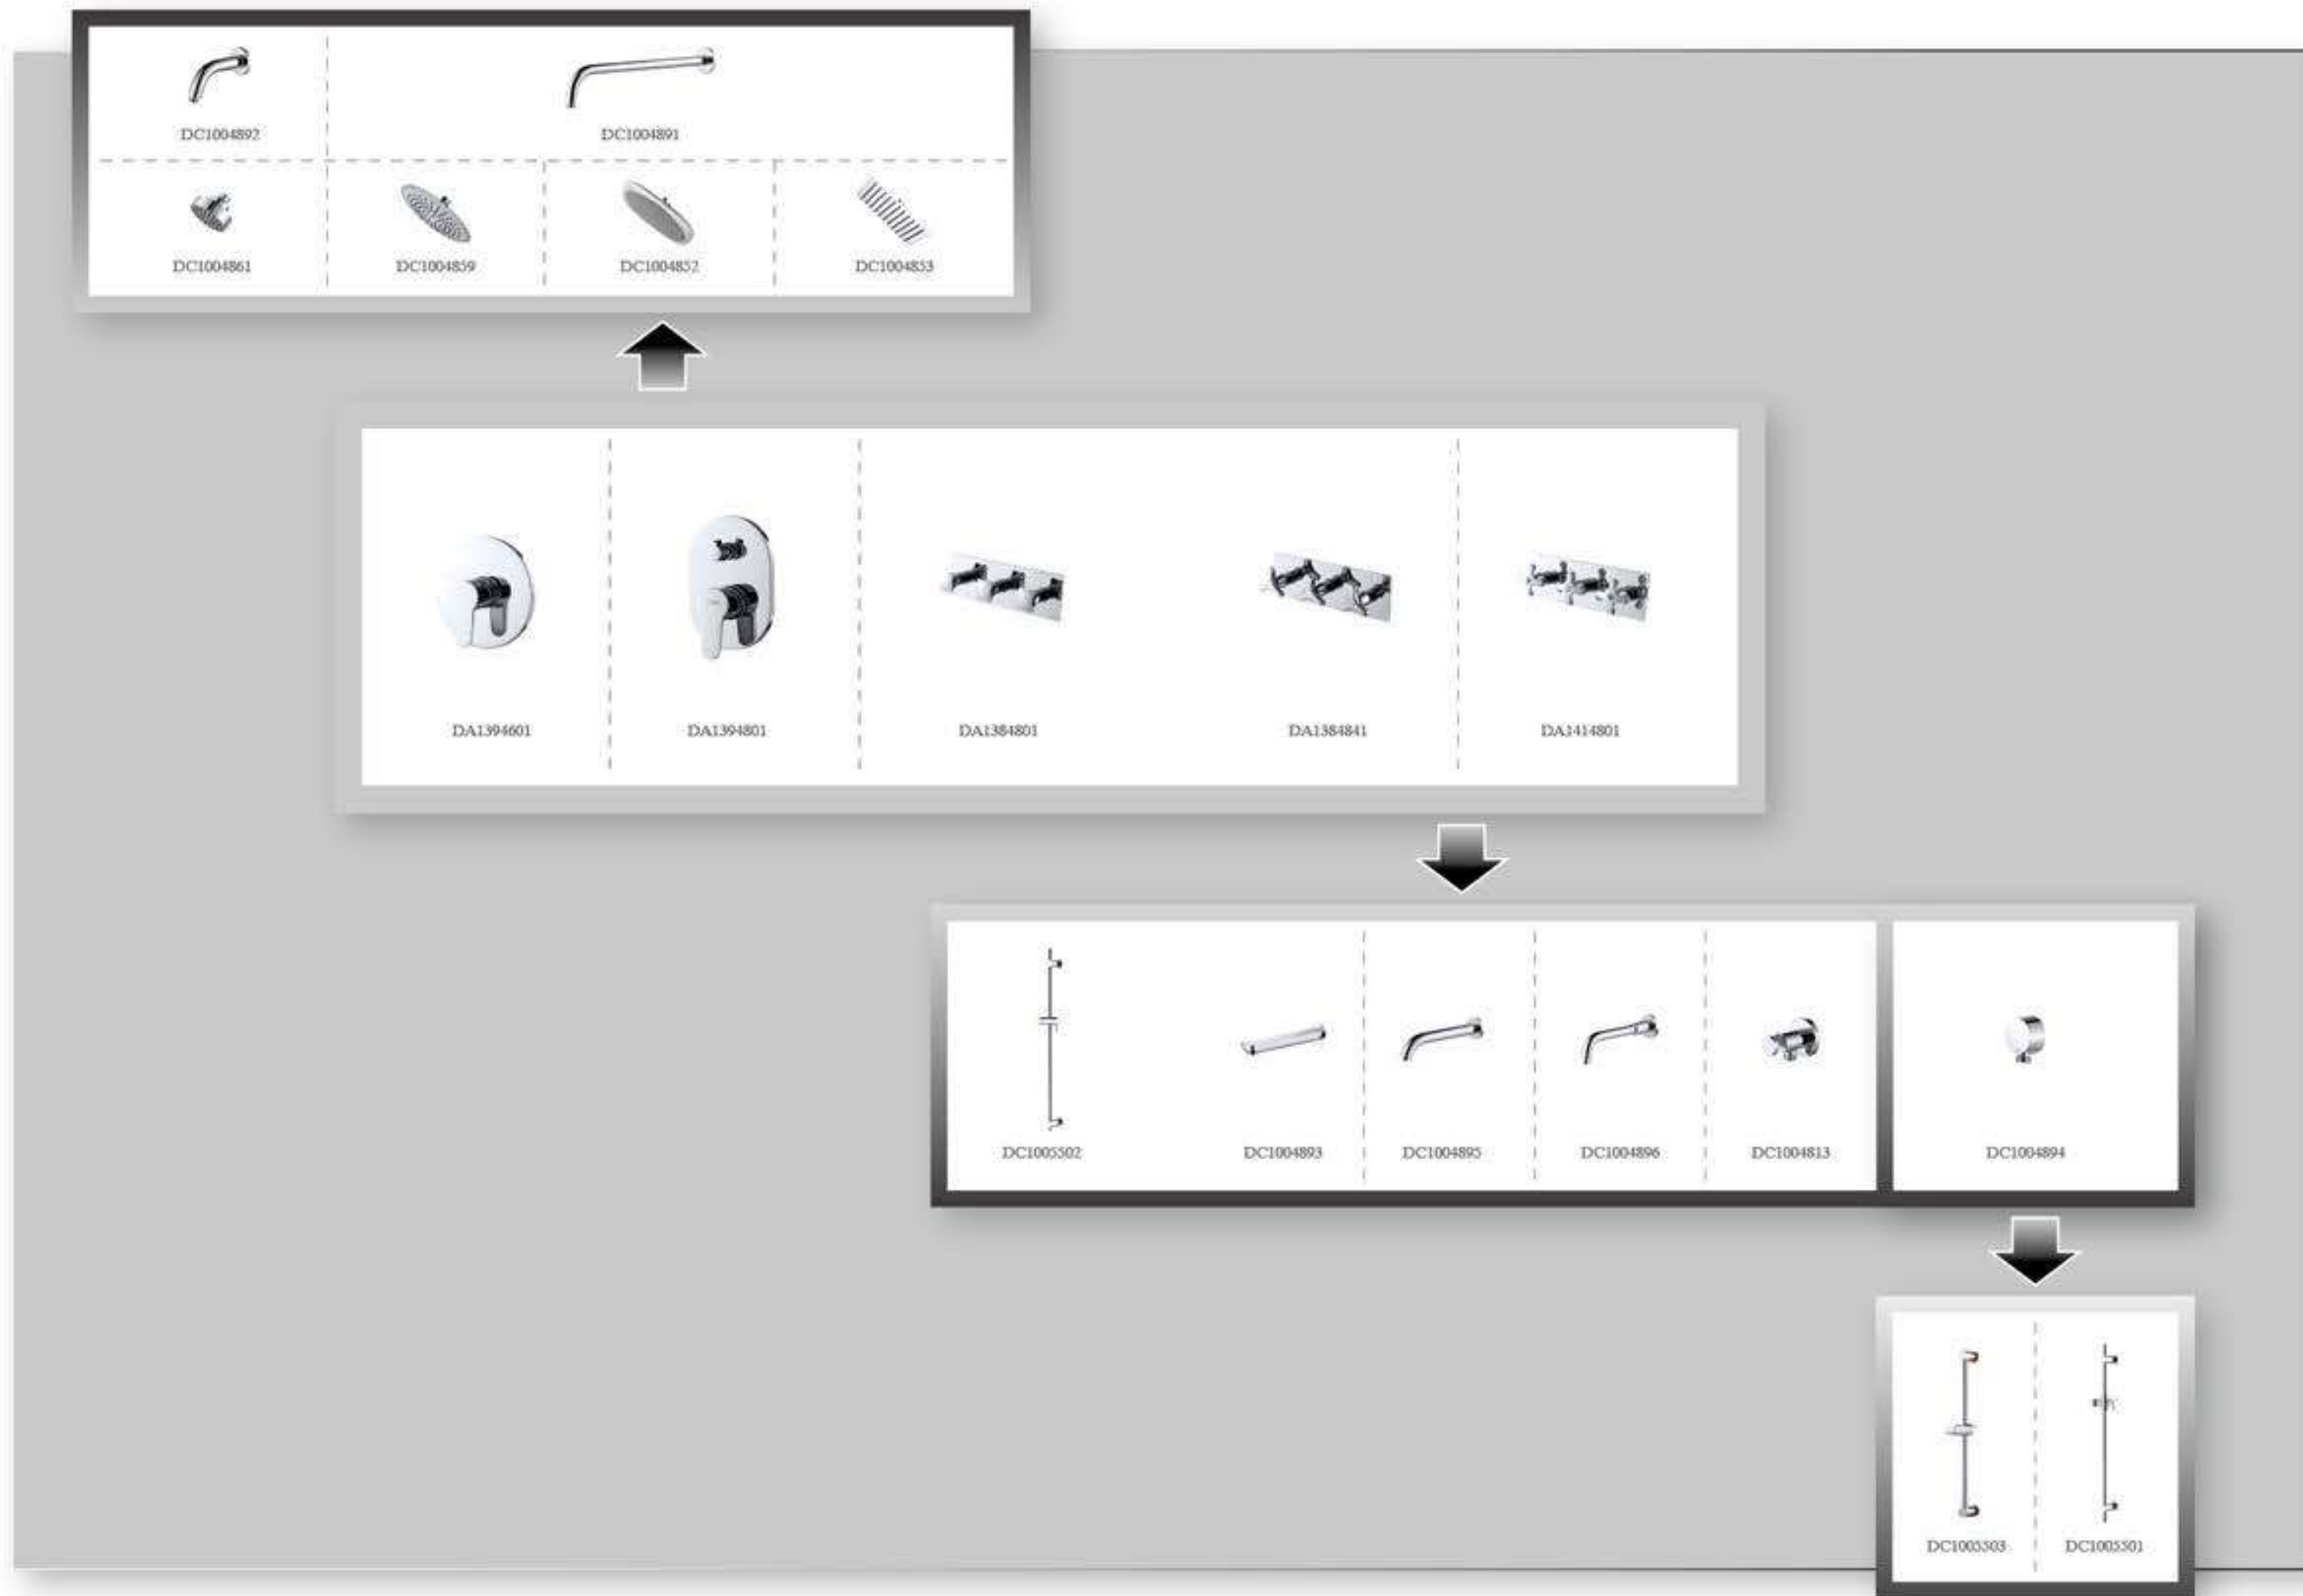

Рождение легенды...

- Корпус картриджа выполнен из литого термопластичного материала – полиамида (POM), усиленного 30%-ным стекловолокном. Этот материал разрешено использовать при контакте с питьевой водой, и он является абсолютно безопасным для здоровья человека.
- Керамический механизм картриджа обеспечивает идеальный процесс смешивания воды и позволяет выдерживать перепады давления и температуры воды.
- Картриджи для смесителя торговой марки D&K снабжены специальной сеткой для снижения шума: уровень шума составляет 17-18 дБ, что делает их работу практически неслышной.