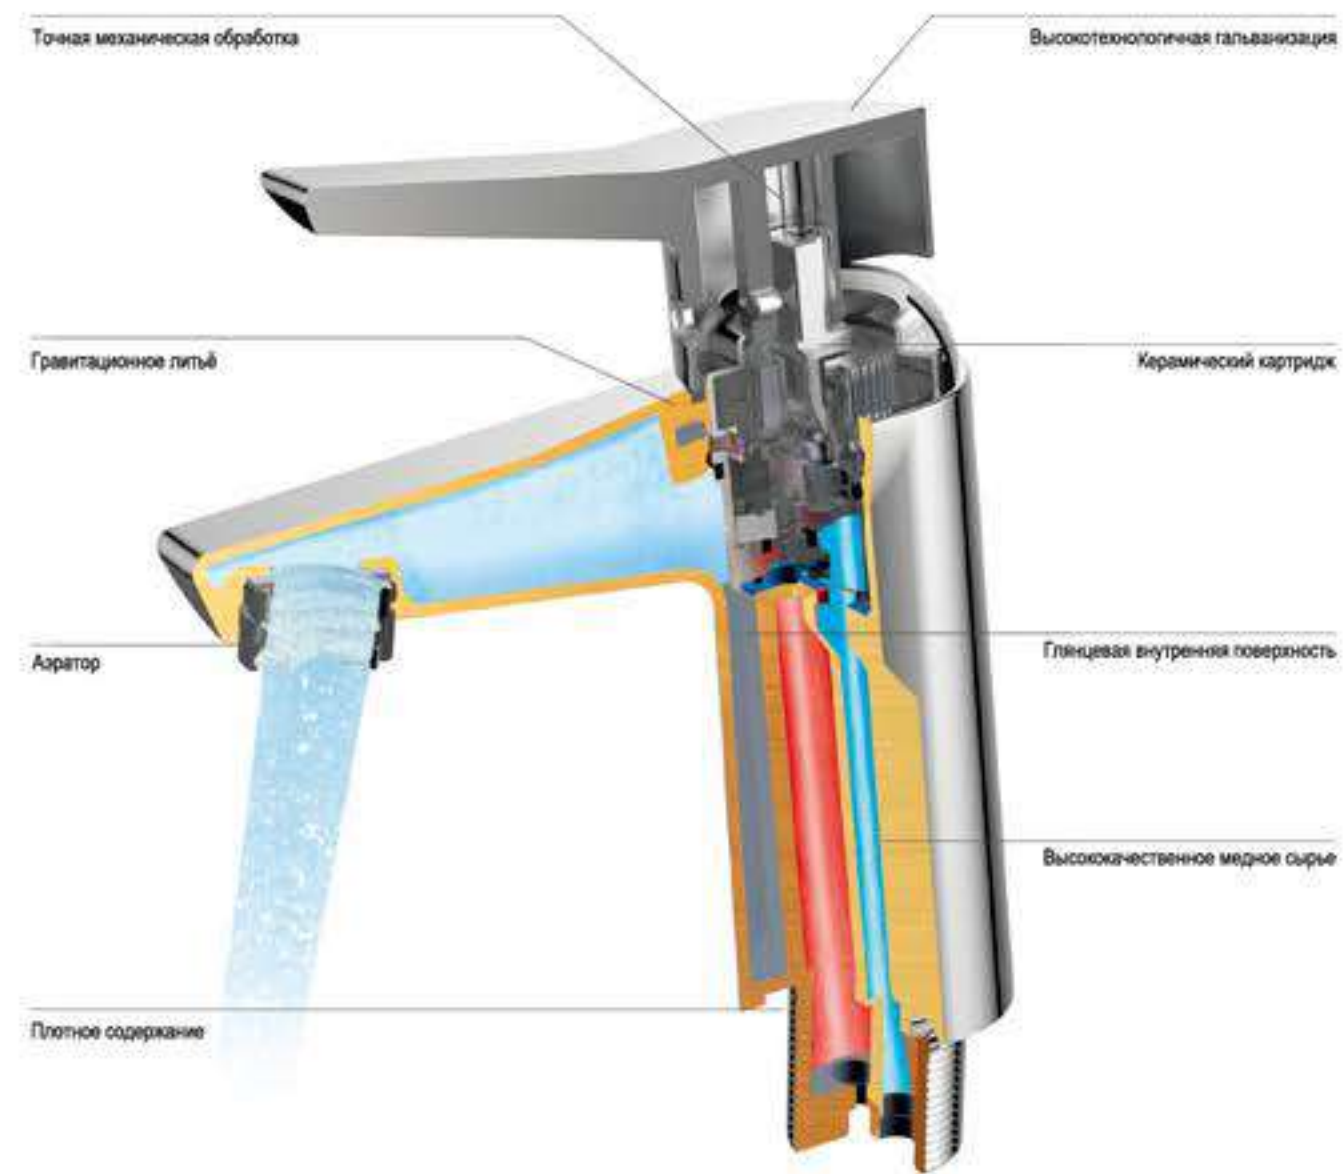

Поворот на 360°

Привлекающий внимание излив смесителя может свободно поворачиваться в диапазоне 360°. Если вы собираетесь установить мойку с двумя чашами, выберите в комплект к ней смеситель с широким углом поворота излива, чтобы позволял пользоваться обеими чашами: у некоторых современных моделей возможен поворот излива на 360 градусов.

Легкая и быстрая установка

При установке смесителей D&K в ванной комнате или на кухне, вам только потребуется один инструмент: разводный ключ с шириной развода не менее 32мм.

Внутренняя конструкция

- *Встроенный аэратор с функцией поворота позволяет регулировать необходимое направление потока для более комфортного использования смесителя.*
- *Аэратор из полимерного материала – очистка от известкового налета пальцем руки.*