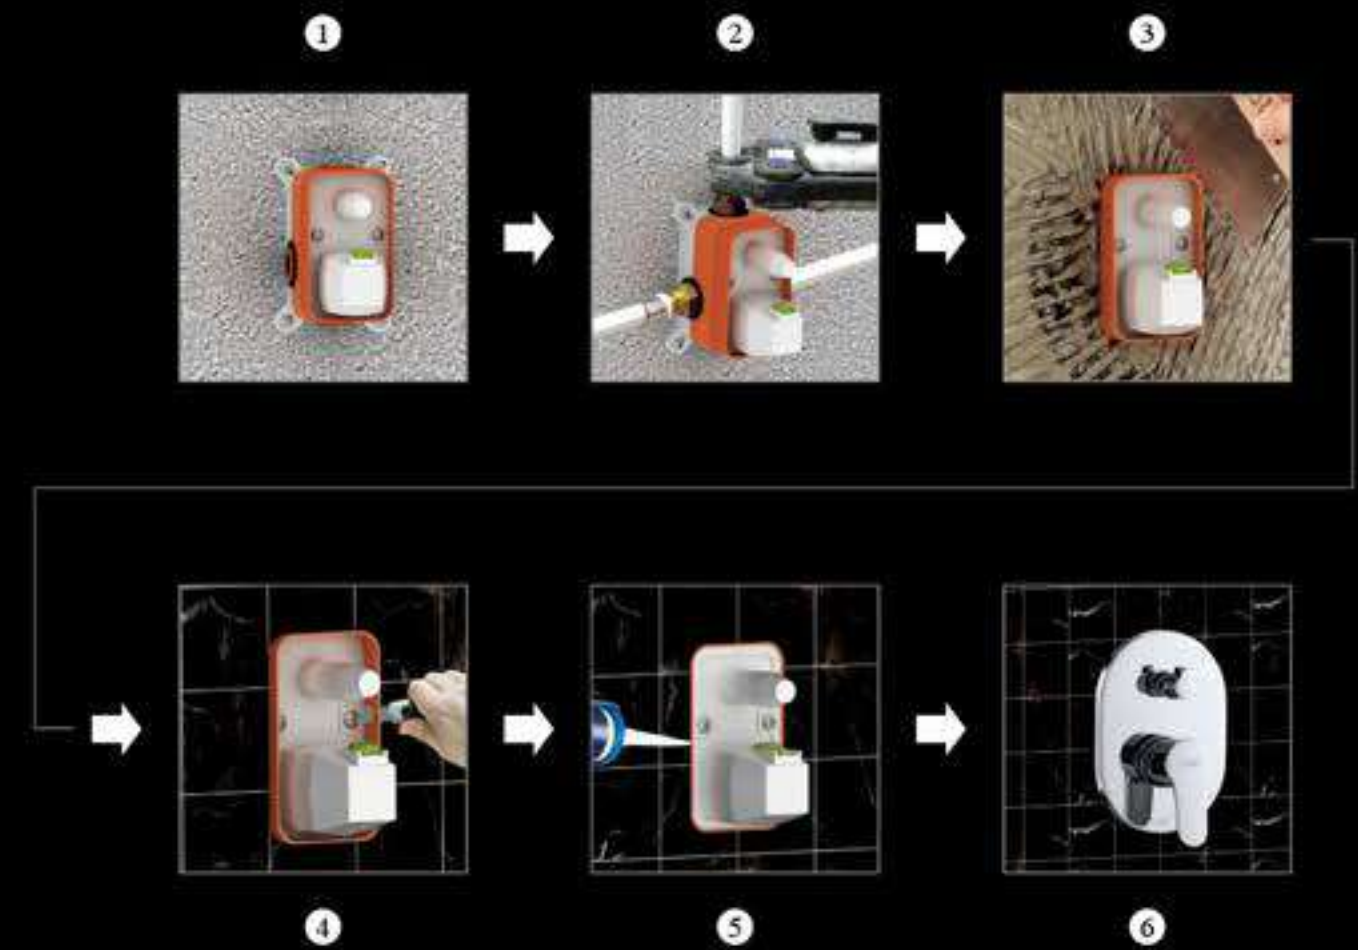

Рождение легенды...

- Корпус картриджа выполнен из литого термопластичного материала – полиамида (POM), усиленного 30%-ным стекловолокном. Этот материал разрешено использовать при контакте с питьевой водой, и он является абсолютно безопасным для здоровья человека.
- Керамический механизм картриджа обеспечивает идеальный процесс смешивания воды и позволяет выдерживать перепады давления и температуры воды.
- Картриджи для смесителя торговой марки D&K снабжены специальной сеткой для снижения шума: уровень шума составляет 17-18 дБ, что делает их работу практически неслышной.