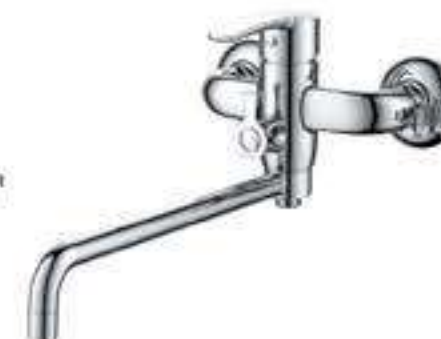

DA1362001
Однорычажный смеситель для раковины

DA1362401
Однорычажный смеситель для кухни

DA1363101
Однорычажный смеситель для душа

DA1363201
Однорычажный смеситель для ванны с коротким изливом

DA1363301
Однорычажный смеситель для ванны с поворотным изливом