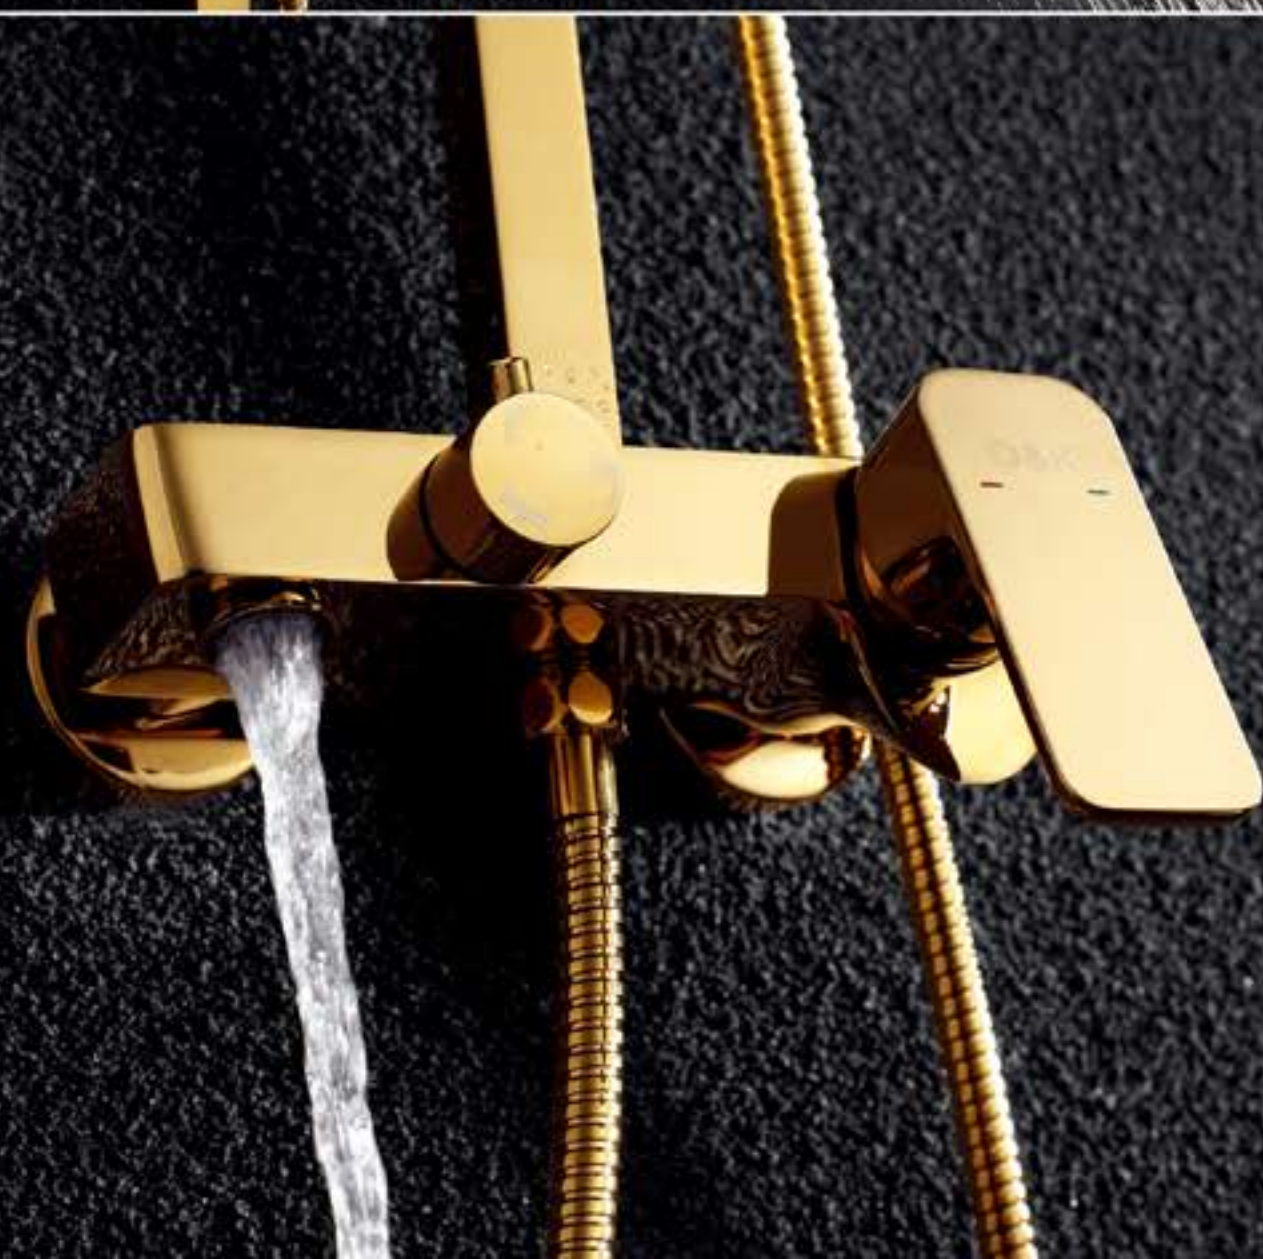

DA1434901

Врезной смеситель
для ванны

DA1433701A01

Однорычажная душевая система
с верхним душем

DA1430003

Berlin · Touro

DA1432103

Однорычажный смеситель для раковины