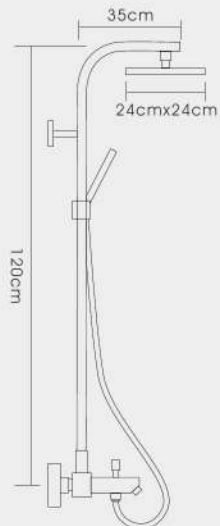

F2404

Душевая система с верхним душем, смесителем и ручной лейкой хром