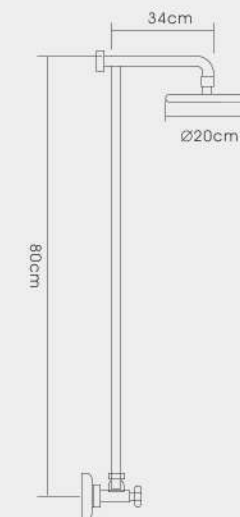

F2308

Душевая система с верхним душем, смесителем хром