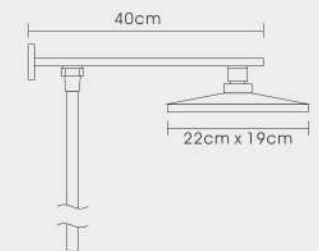

F2406

Душевая система с верхним душем хром