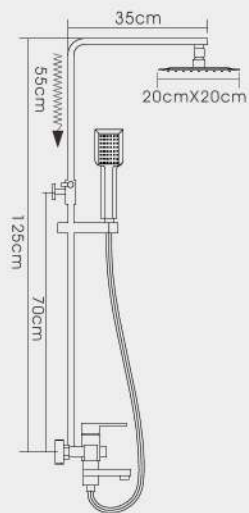

F2433

Душевая система с поворотным изливом на 360°, смесителем, верхним душем и ручной лейкой зелёный/хром

F2434
 Душевая система излив является переключателем на лейку белый/хром (в комплекте к смесителям идут 6 цветных накладок на ручку)

F2421
 Душевая система с поворотным изливом на 180° смесителем, верхним душем и ручной лейкой сатли

Нержавейка

F2420
 Душевая система с поворотным изливом на 180° смесителем, верхним душем и ручной лейкой хром