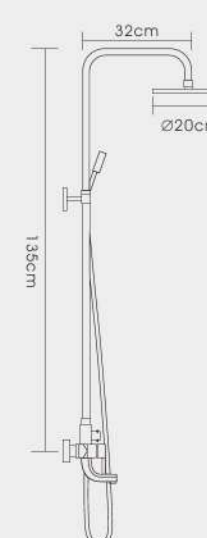

F2416
Душевая система с верхним душем, смесителем и ручной лейкой хром