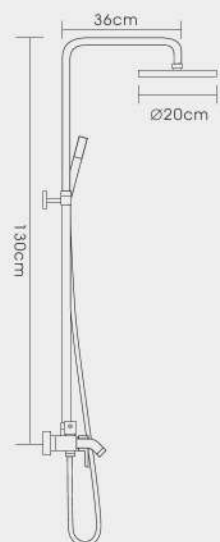

F2411

Душевая система с верхним душем, смесителем и ручной лейкой сатин