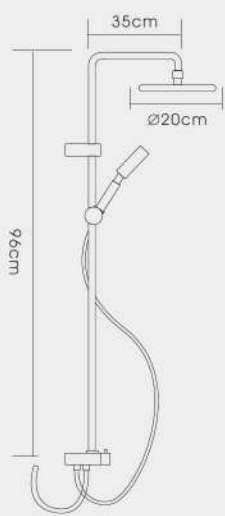

F2408

Душевая система с поворотным изливом на 180°, смесителем, верхним душем и ручной лейкой хром

F2407

Душевая система с верхним душем, смесителем хром

F2406

Душевая система с верхним душем хром

F2405

Душевая система с верхним душем, ручной лейкой хром

F2404

Душевая система с верхним душем, смесителем и ручной лейкой хром

F2403

Душевая система с верхним душем, термостатом и ручной лейкой хром

F2402

Душевая система с верхним душем, смесителем и ручной лейкой хром

F8012
Душевой гарнитур 65см

F8005
Душевая штанга 75см

F8006
Душевая штанга 75см

F8007
Душевая штанга 70см

F8011
Душевой гарнитур 60см

F8013
Душевая штанга 80см

F8014
Душевая штанга 70см

F8015
Душевая штанга 75см