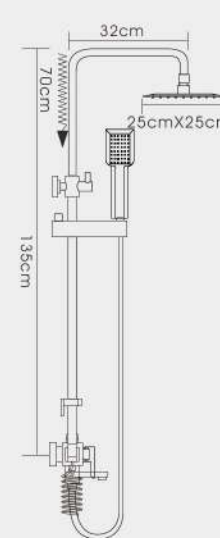

F2418
Душевая система с верхним душем смесителем и ручной лейкой хром