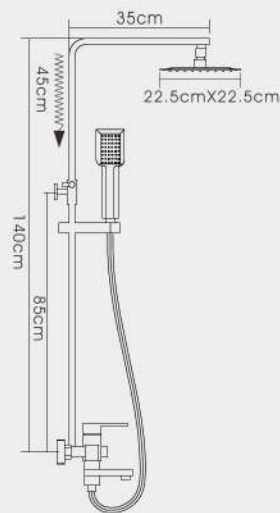

F2419
Душевая система с гигиеническим душем смесителем и ручной лейкой хром