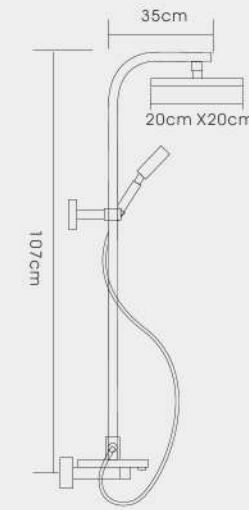

F2401

Душевая система с верхним душем, смесителем и ручной лейкой хром