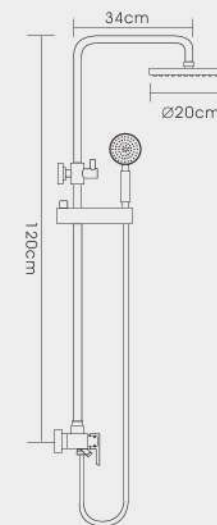

F2415

Душевая система излив является переключателем на лейку или верхний душ хром

F2431

Душевая система с поворотным изливом на 360°, смесителем, верхним душем и ручной лейкой белый/хром

F2432

Душевая система с поворотным изливом на 360°, смесителем, верхним душем и ручной лейкой оранжевый/хром

F2433

Душевая система с поворотным изливом на 360°, смесителем, верхним душем и ручной лейкой зелёный/хром

F2434
 Душевая система излив является переключателем на лейку белый/хром (в комплекте к смесителям идут 6 цветных накладок на ручку)

F2421
 Душевая система с поворотным изливом на 180° смесителем, верхним душем и ручной лейкой сатли

Нержавейка

F2420
 Душевая система с поворотным изливом на 180° смесителем, верхним душем и ручной лейкой хром