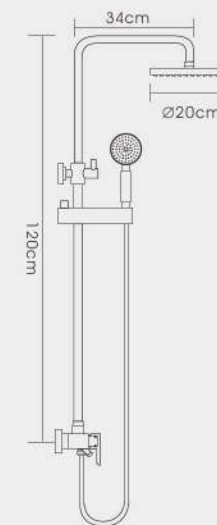

F2415

Душевая система излив является переключателем на лейку или верхний душ хром

F2431

Душевая система с поворотным изливом на 360°, смесителем, верхним душем и ручной лейкой белый/хром

F2432

Душевая система с поворотным изливом на 360°, смесителем, верхним душем и ручной лейкой оранжевый/хром

F2433

Душевая система с поворотным изливом на 360°, смесителем, верхним душем и ручной лейкой зелёный/хром

F2434
 Душевая система излив является переключателем на лейку белый/хром (в комплекте к смесителям идут 6 цветных накладок на ручку)

F2421
 Душевая система с поворотным изливом на 180° смесителем, верхним душем и ручной лейкой сатли

Нержавейка

F2420
 Душевая система с поворотным изливом на 180° смесителем, верхним душем и ручной лейкой хром