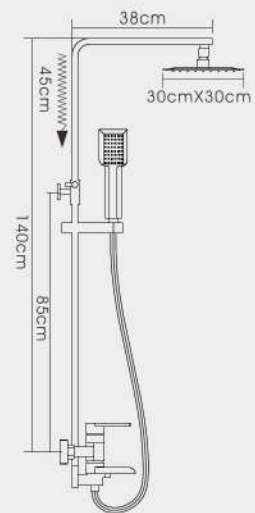

F2415

Душевая система излив является переключателем на лейку или верхний душ хром