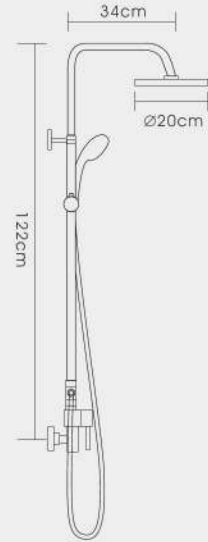

F2408

Душевая система с поворотным изливом на 180°, смесителем, верхним душем и ручной лейкой хром

F2407

Душевая система с верхним душем, смесителем хром

F2406

Душевая система с верхним душем хром

F2405

Душевая система с верхним душем, ручной лейкой хром