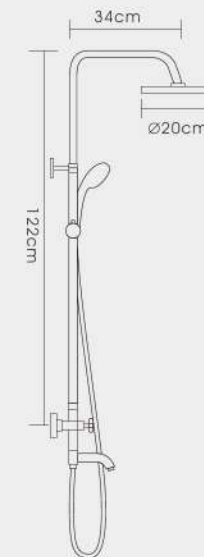

F2421
 Душевая система с поворотным изливом на 180° смесителем, верхним душем и ручной лейкой сатли

Нержавейка

F2420
 Душевая система с поворотным изливом на 180° смесителем, верхним душем и ручной лейкой хром

F2408

Душевая система с поворотным изливом на 180°, смесителем, верхним душем и ручной лейкой хром

F2407

Душевая система с верхним душем, смесителем хром

F2406

Душевая система с верхним душем хром

F2405

Душевая система с верхним душем, ручной лейкой хром

F8012
Душевой гарнитур 65см

F8005
Душевая штанга 75см

F8006
Душевая штанга 75см

F8007
Душевая штанга 70см

F8011
Душевой гарнитур 60см

F8013
Душевая штанга 80см

F8014
Душевая штанга 70см

F8015
Душевая штанга 75см