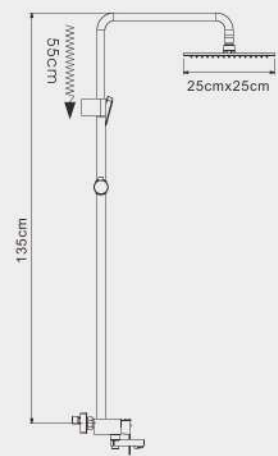

F2434
Душевая система излив является переключателем на лейку белый/хром (в комплекте к смесителям идут 6 цветных накладок на ручку)