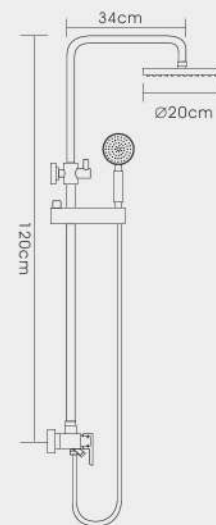

F2415

Душевая система излив является переключателем на лейку или верхний душ хром

F2431

Душевая система с поворотным изливом на 360°, смесителем, верхним душем и ручной лейкой белый/хром

F2432

Душевая система с поворотным изливом на 360°, смесителем, верхним душем и ручной лейкой оранжевый/хром

F2433

Душевая система с поворотным изливом на 360°, смесителем, верхним душем и ручной лейкой зелёный/хром

F2434
 Душевая система излив является переключателем на лейку белый/хром (в комплекте к смесителям идут 6 цветных накладок на ручку)

F2421
 Душевая система с поворотным изливом на 180° смесителем, верхним душем и ручной лейкой сатли

Нержавейка

F2420
 Душевая система с поворотным изливом на 180° смесителем, верхним душем и ручной лейкой хром