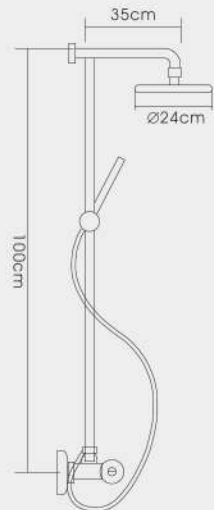

F2403

Душевая система с верхним душем, термостатом и ручной лейкой хром