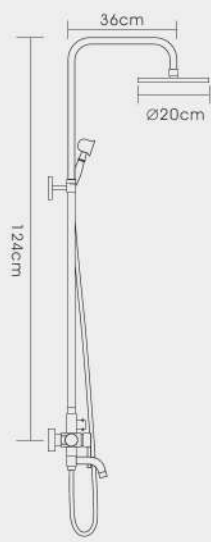

F2410

Душевая система с поворотным изливом на 180°, смесителем, верхним душем и ручной лейкой бронза