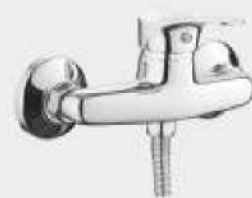

H14 35mm

Серия смесителей (силумин)

Frap Ваша надежная торговая марка

35mm H15

Серия смесителей (латунь)

F4915
Смеситель для кухни
с изливом 30cm
хром

F2115 ▲ 30F
Смеситель для ванны
с изливом 30cm и
дивертором
хром