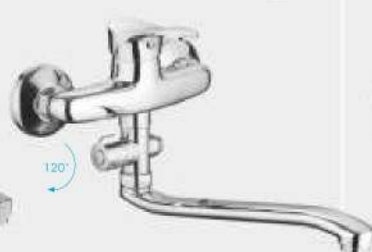

F2214-B ▲ 40F-2
Смеситель для ванны
с изливом 40cm
и переключателем в корпусе
хром

F2114-B ▲ 30S
Смеситель для ванны
с изливом 30cm и
дивертором
хром