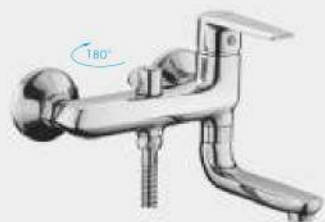

F3284
Смеситель для ванны
с переключателем в корпусе
хром