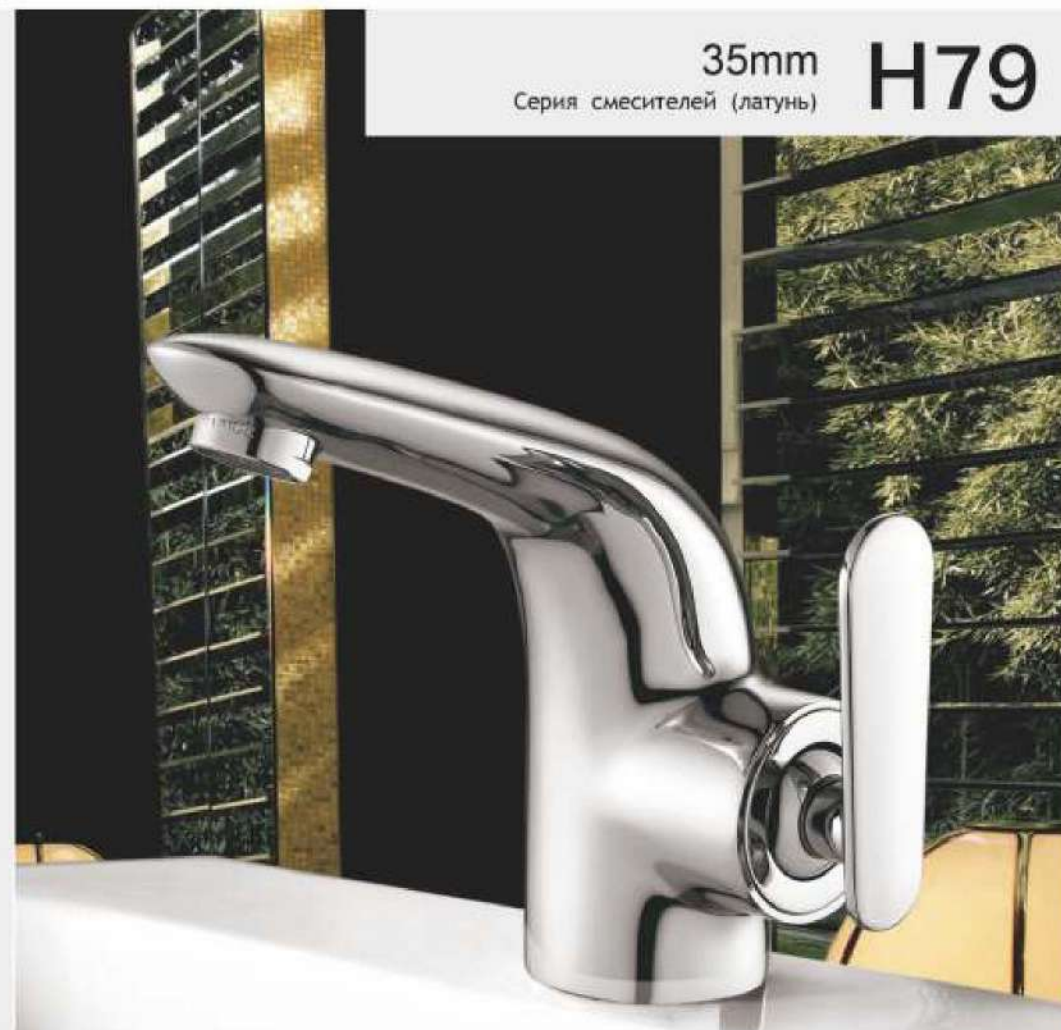

Гладкие технологии

Лейка

Шланг

35mm **H79**  
Серия смесителей (латунь)

**F1076**  
Смеситель для раковины с гайкой хром

**F4076**  
Смеситель для кухни с гайкой хром

**F1079**  
Смеситель для раковины с гайкой хром

**F2279 ▲ 30F-2**  
Смеситель для ванны с изливом 30см и переключателем в корпусе хром