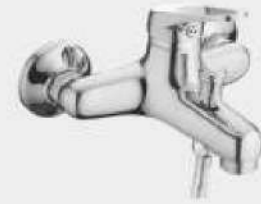

**F2279 ▲ 30F-2**  
Смеситель для ванны с изливом 30см и переключателем в корпусе хром

**F4985**  
Смеситель для кухни  
с гайкой  
хром

**F4185**  
Смеситель для кухни  
с гайкой  
хром

**H13** 35mm  
Серия смесителей (латунь)

**F1013**  
Смеситель для раковины  
хром

**F3013**  
Смеситель для ванны  
хром