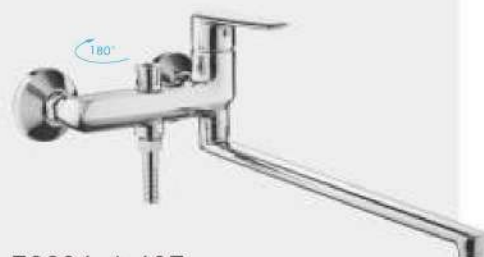

F2284 ▲ 40F
Смеситель для ванны
с изливом 40cm
и переключателем в корпусе
хром