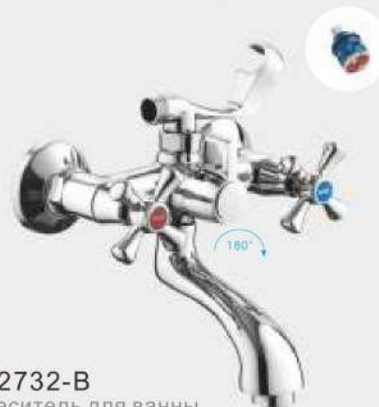

# H732

Серия смесителей (силумин)

**F10732-B**  
Смеситель для раковины  
хром

**F32732-B**  
Смеситель для ванны  
с переключателем в корпусе  
хром

**F22732-B ▲ 30F**  
Смеситель для ванны  
с изливом 30см  
и переключателем в корпусе  
хром

**F2619-3 ▲7128S**  
Смеситель для ванны  
с изливом 36см  
и шаровым переключателем в корпусе  
хром

Frap Ваша надежная торговая марка