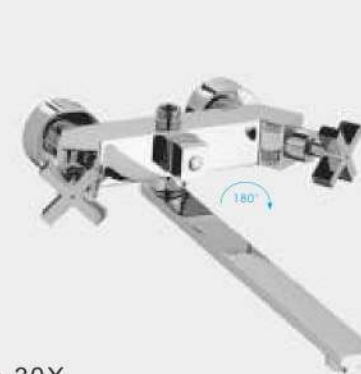

F4078
Смеситель для кухни хром

F2278 ▲ 30X
Смеситель для ванны с изливом 30см и переключателем в корпусе хром