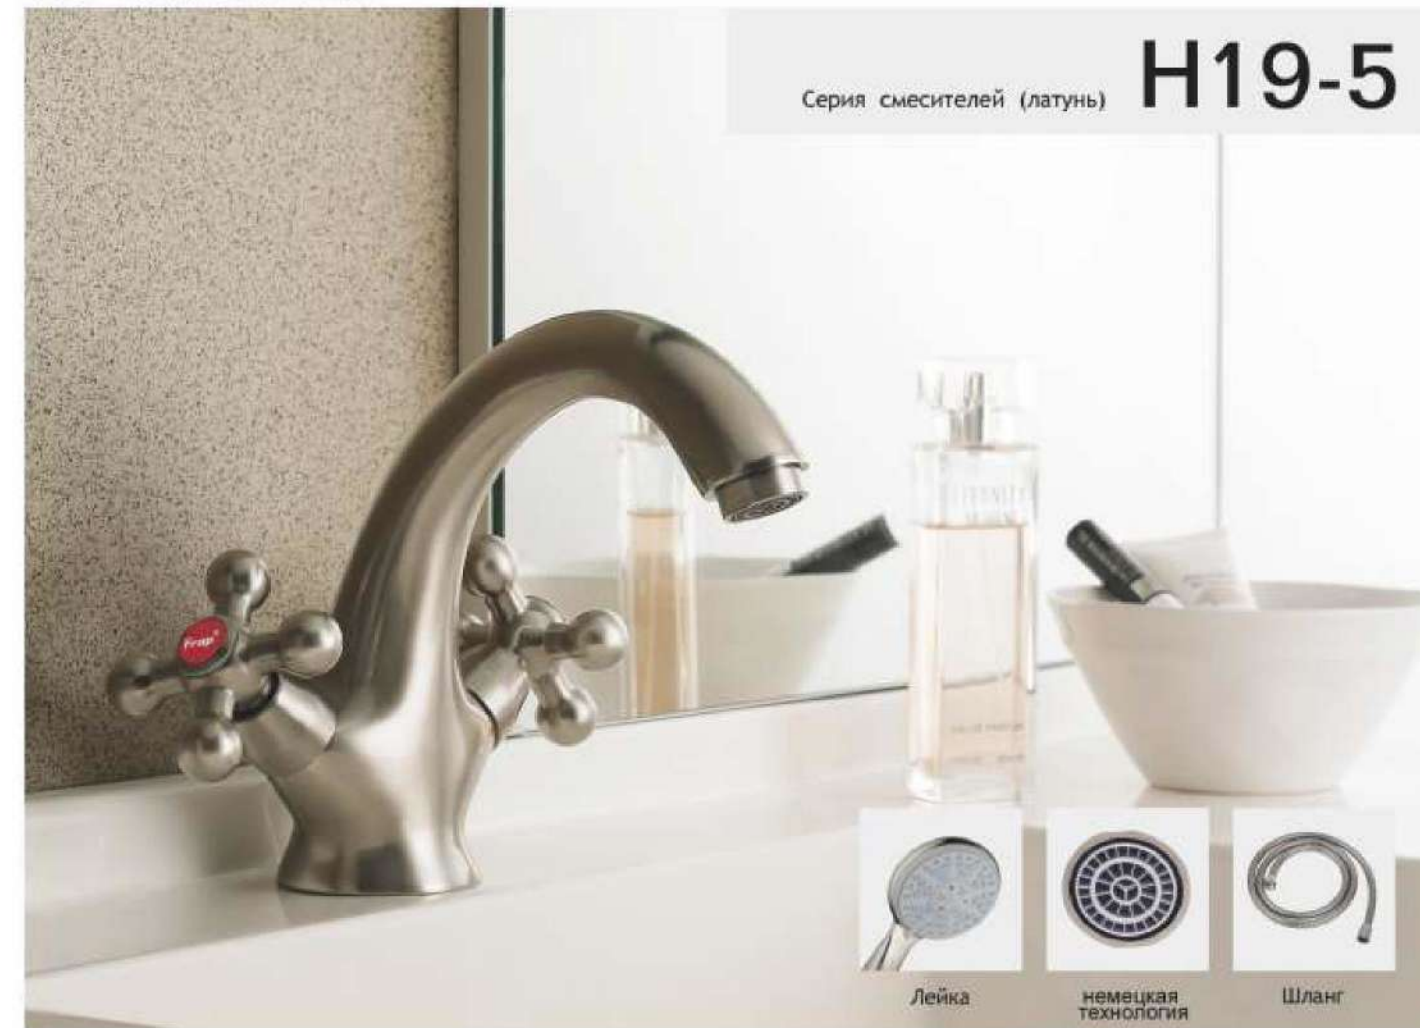

H19-5

Лейка

немецкая
технология

Шланг