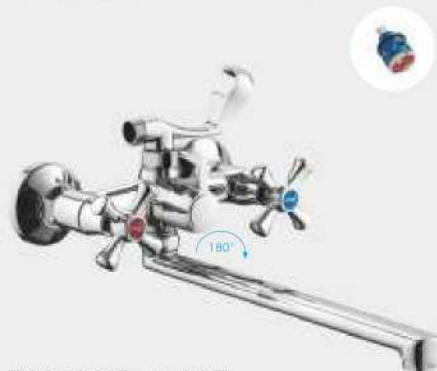

# H732

Серия смесителей (силумин)

**F10732-B**  
Смеситель для раковины  
хром

**F32732-B**  
Смеситель для ванны  
с переключателем в корпусе  
хром

**F22732-B ▲ 30F**  
Смеситель для ванны  
с изливом 30см  
и переключателем в корпусе  
хром

**F2619-3 ▲7128S**  
Смеситель для ванны  
с изливом 36см  
и шаровым переключателем в корпусе  
хром

Frap Ваша надежная торговая марка