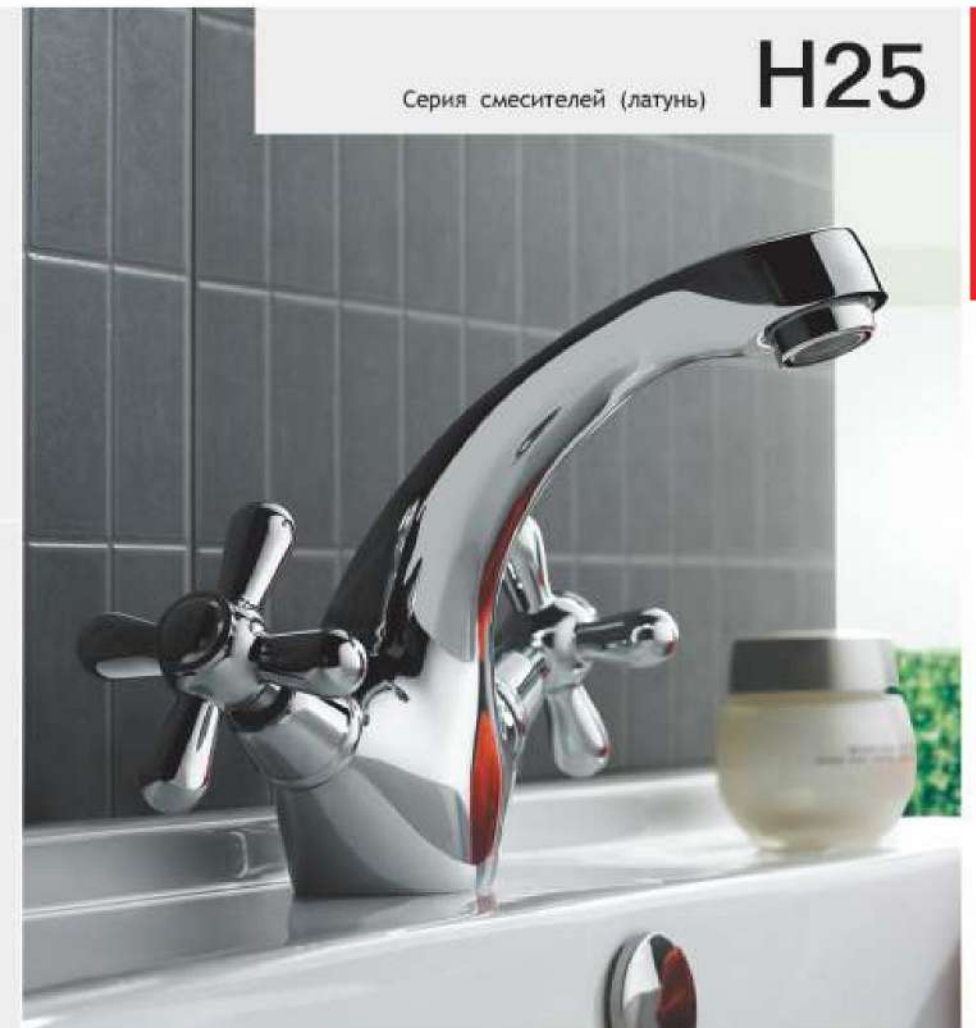

**F2619-3 ▲7128S**  
Смеситель для ванны  
с изливом 36см  
и шаровым переключателем в корпусе  
хром

Frap Ваша надежная торговая марка

## Комплектующие для смесителей

Кранбукса 90 градусов (немецкая технология)

Лейка

Шланг

**F1025**  
Смеситель для раковины  
хром

# H25

Серия смесителей (латунь)

Смесители

**F3025**  
Смеситель для ванны  
с изливом 15см  
и переключателем в корпусе  
хром

**F2225 ▲ 30F**  
Смеситель для ванны  
с изливом 30см  
и переключателем в корпусе  
хром