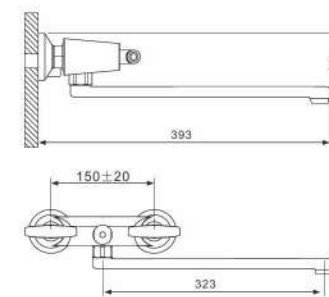

MUCA под бронзу

Серия смесителей
(латунь)

Смеситель для раковины с гайкой бронза

- Кран-букса с керамическими пластинами (угол поворота - 90 градусов)
- Металлические рукоятки
- 500 мм Гибкая подводка 1/2
- Сифон (латунь)

Смеситель для ванны с изливом 35см и переключателем в корпусе бронза

- Кран-букса с керамическими пластинами (угол поворота - 90 градусов)
- Аэратор Neoperl
- Металлические рукоятки
- С плоским изливом 350 мм
- Поворотный уголок
- Шланг вращается на 360 градусов
- Держатель лейки
- Душевая лейка(1-режим)

Смеситель для ванны бронза

- Кран-букса с керамическими пластинами (угол поворота - 90 градусов)
- Металлические рукоятки
- Поворотный уголок
- Шланг вращается на 360 градусов
- Держатель лейки
- Душевая лейка(1-режим)
- Поворотный переключатель

Смеситель для кухни с гайкой бронза

- Кран-букса с керамическими пластинами (угол поворота - 90 градусов)
- Металлические рукоятки
- С поворотным изливом
- 500 мм Гибкая подводка 1/2