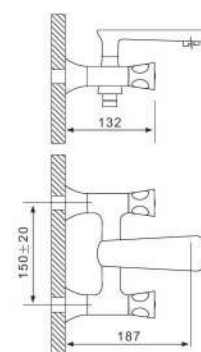

NERA

Серия смесителей
(латунь)

Смеситель для раковины с гайкой хром

- Кран-букса с керамическими пластинами (угол поворота - 90 градусов)
- Аэратор Neoperl
- Металлические рукоятки
- 500 mm Гибкая подводка 1/2
- Сифон (латунь)

Смеситель для кухни с гайкой хром

- Кран-букса с керамическими пластинами (угол поворота - 90 градусов)
- Аэратор Neoperl
- Металлические рукоятки
- С поворотным изливом
- 500 mm Гибкая подводка 1/2

Смеситель для душа хром

- Кран-букса с керамическими пластинами (угол поворота - 90 градусов)
- Металлические рукоятки
- Шланг вращается на 360 градусов
- Душевая лейка(1-режим)

Смеситель для ванны с переключателем в корпусе хром

- Кран-букса с керамическими пластинами (угол поворота - 90 градусов)
- Аэратор Neoperl
- Металлические рукоятки
- Поворотный уголок
- Шланг вращается на 360 градусов
- Держатель лейки
- Душевая лейка(1-режим)
- Поворотный переключатель

Смеситель для биде хром

- Кран-букса с керамическими пластинами (угол поворота - 90 градусов)
- Металлические рукоятки
- 500 mm Гибкая подводка 1/2
- Автоклапан с переливом для раковины