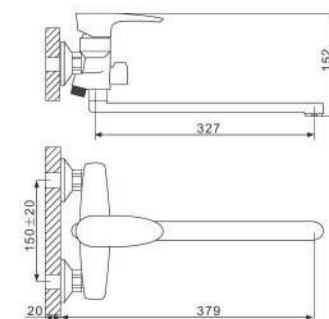

35mm

Смеситель для ванны с изливом 35см и переключателем в корпусе хром

- 35 mm Испанский картридж Sedal
- Аэратор Neoperl
- Металлическая рукоятка
- С плоским изливом 350 mm
- Поворотный уголок
- Шланг вращается на 360 градусов
- Держатель лейки
- Душевая лейка(1-режим)
- Поворотный переключатель