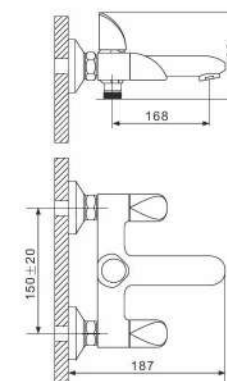

G3241

Смеситель для кухни с гайкой хром

- Кран-букса с керамическими пластинами (угол поворота - 90 градусов)
- Аэратор Neoperl
- Металлические рукоятки
- С поворотным изливом
- 500 mm Гибкая подводка 1/2