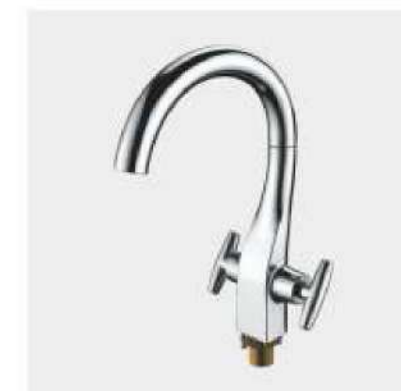

Смеситель для раковины с гайкой хром

- Кран-букса с керамическими пластинами (угол поворота - 90 градусов)
- Металлические рукоятки
- 500 mm Гибкая подводка 1/2
- Сифон (латунь)

G1031

Смеситель для ванны с изливом 35см и переключателем в корпусе хром

G2231 ▲ 35F

Смеситель для ванны хром

- Кран-букса с керамическими пластинами (угол поворота - 90 градусов)
- Металлические рукоятки
- Поворотный уголок
- Шланг вращается на 360 градусов
- Держатель лейки
- Душевая лейка(1-режим)
- Поворотный переключатель

G3031

Смеситель для кухни с гайкой хром

- Кран-букса с керамическими пластинами (угол поворота - 90 градусов)
- Металлические рукоятки
- С поворотным изливом
- 500 mm Гибкая подводка 1/2

G4031

MUCA под бронзу

Серия смесителей
(латунь)

Смеситель для раковины с гайкой бронза

- Кран-букса с керамическими пластинами (угол поворота - 90 градусов)
- Металлические рукоятки
- 500 мм Гибкая подводка 1/2
- Сифон (латунь)