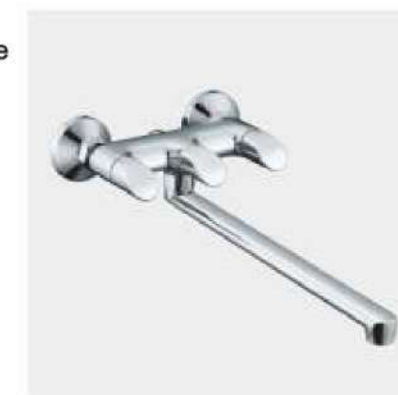

G2241 ▲ 35F

Смеситель для ванны с переключателем в корпусе хром

- Кран-букса с керамическими пластинами (угол поворота - 90 градусов)
- Аэратор Neoperl
- Металлические рукоятки
- Поворотный уголок
- Шланг вращается на 360 градусов
- Держатель лейки
- Душевая лейка(1-режим)
- Поворотный переключатель