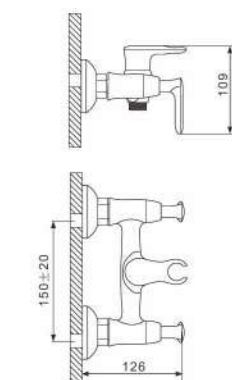

Смеситель для ванны с изливом 35см и переключателем в корпусе хром

- Кран-букса с керамическими пластинами (угол поворота - 90 градусов)
- Аэратор Neoperl
- Металлические рукоятки
- С длинным изливом 350 mm
- Поворотный уголок
- Шланг вращается на 360 градусов
- Держатель лейки
- Душевая лейка(3-режима)
- Поворотный переключатель

Смеситель для ванны с переключателем в корпусе хром

- Кран-букса с керамическими пластинами (угол поворота - 90 градусов)
- Аэратор Neoperl
- Металлические рукоятки
- Поворотный уголок
- Шланг вращается на 360 градусов
- Держатель лейки
- Душевая лейка(3-режима)
- Поворотный переключатель

Смеситель для душа хром

- Кран-букса с керамическими пластинами (угол поворота - 90 градусов)
- Металлические рукоятки
- Шланг вращается на 360 градусов
- Душевая лейка(3-режима)

Смеситель для раковины с гайкой хром

- Кран-букса с керамическими пластинами (угол поворота - 90 градусов)
- Аэратор Neoperl
- Металлические рукоятки
- 500 mm Гибкая подводка 1/2
- Сифон (латунь)

Смеситель для ванны с изливом 35см и переключателем в корпусе хром

- Кран-букса с керамическими пластинами (угол поворота - 90 градусов)
- Аэратор Neoperl
- Металлические рукоятки
- С плоским изливом 350 mm
- Поворотный уголок
- Шланг вращается на 360 градусов
- Держатель лейки
- Душевая лейка(1-режим)
- Поворотный переключатель

Смеситель для ванны с переключателем в корпусе хром

- Кран-букса с керамическими пластинами (угол поворота - 90 градусов)
- Аэратор Neoperl
- Металлические рукоятки
- Поворотный уголок
- Шланг вращается на 360 градусов
- Держатель лейки
- Душевая лейка(1-режим)
- Поворотный переключатель

Смеситель для кухни с гайкой хром