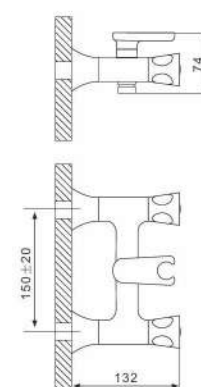

NERA

Серия смесителей
(латунь)

Смеситель для раковины с гайкой хром

- Кран-букса с керамическими пластинами (угол поворота - 90 градусов)
- Аэратор Neoperl
- Металлические рукоятки
- 500 mm Гибкая подводка 1/2
- Сифон (латунь)

Смеситель для кухни с гайкой хром

- Кран-букса с керамическими пластинами (угол поворота - 90 градусов)
- Аэратор Neoperl
- Металлические рукоятки
- С поворотным изливом
- 500 mm Гибкая подводка 1/2

Смеситель для душа хром

- Кран-букса с керамическими пластинами (угол поворота - 90 градусов)
- Металлические рукоятки
- Шланг вращается на 360 градусов
- Душевая лейка(1-режим)

Смеситель для ванны с переключателем в корпусе хром

- Кран-букса с керамическими пластинами (угол поворота - 90 градусов)
- Аэратор Neoperl
- Металлические рукоятки
- Поворотный уголок
- Шланг вращается на 360 градусов
- Держатель лейки
- Душевая лейка(1-режим)
- Поворотный переключатель

Смеситель для биде хром

- Кран-букса с керамическими пластинами (угол поворота - 90 градусов)
- Металлические рукоятки
- 500 mm Гибкая подводка 1/2
- Автоклапан с переливом для раковины