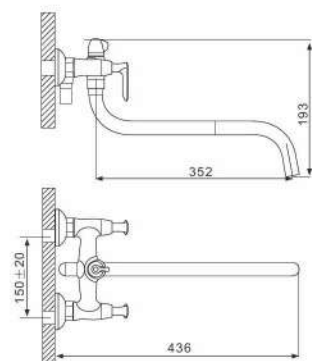

G2231-4▲35F-4

Смеситель для ванны бронза

- Кран-букса с керамическими пластинами (угол поворота - 90 градусов)
- Металлические рукоятки
- Поворотный уголок
- Шланг вращается на 360 градусов
- Держатель лейки
- Душевая лейка(1-режим)
- Поворотный переключатель

G3031-4

Смеситель для кухни с гайкой бронза

- Кран-букса с керамическими пластинами (угол поворота - 90 градусов)
- Металлические рукоятки
- С поворотным изливом
- 500 мм Гибкая подводка 1/2

G4031-4

G2212 ▲ 35S

Смеситель для ванны с изливом 35см и переключателем в корпусе хром

- Кран-букса с керамическими пластинами (угол поворота - 90 градусов)
- Аэратор Neoperl
- Металлические рукоятки
- С длинным изливом 350 mm
- Поворотный уголок
- Шланг вращается на 360 градусов
- Держатель лейки
- Душевая лейка(3-режима)
- Поворотный переключатель