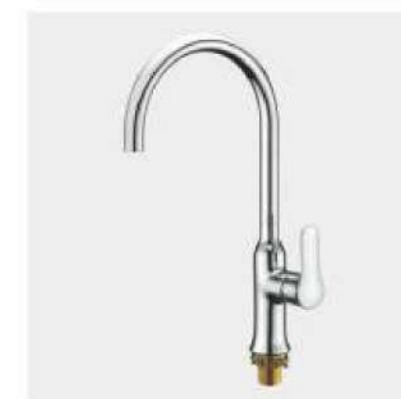

- 25 mm картридж HENT
- Металлическая рукоятка
- 500 mm Гибкая подводка 1/2

G1061-3

Смеситель для ванны
с изливом 35см и переключателем в корпусе
хром

- 35 mm Испанский картридж Sedal
- Аэратор Neoperl
- Металлическая рукоятка
- С плоским изливом 350 mm
- Поворотный уголок
- Шланг вращается на 360 градусов
- Держатель лейки
- Душевая лейка(1-режим)
- Поворотный переключатель

G2261 ▲ 35F

Смеситель для ванны
с переключателем в корпусе
хром

- 35 mm Испанский картридж Sedal
- Аэратор Neoperl
- Металлическая рукоятка
- Поворотный уголок
- Шланг вращается на 360 градусов
- Держатель лейки
- Душевая лейка(1-режим)
- Поворотный переключатель

G3261

Смеситель для кухни с гайкой
хром

- 35 mm Испанский картридж Sedal
- Аэратор Neoperl
- Металлическая рукоятка
- С поворотным изливом
- 500 mm Гибкая подводка 1/2

G4061

AGILIS

Серия смесителей
(латунь)

35mm

Смеситель для ванны с изливом 35см и переключателем в корпусе хром

- 35 mm Испанский картридж Sedal
- Аэратор Neoperl
- Металлическая рукоятка
- С плоским изливом 350 mm
- Поворотный уголок
- Шланг вращается на 360 градусов
- Держатель лейки
- Душевая лейка(1-режим)
- Поворотный переключатель