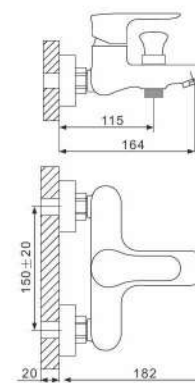

- 25 mm картридж HENT
- Металлическая рукоятка
- 500 mm Гибкая подводка 1/2

G1061-3

Смеситель для ванны
с изливом 35см и переключателем в корпусе
хром

- 35 mm Испанский картридж Sedal
- Аэратор Neoperl
- Металлическая рукоятка
- С плоским изливом 350 mm
- Поворотный уголок
- Шланг вращается на 360 градусов
- Держатель лейки
- Душевая лейка(1-режим)
- Поворотный переключатель

G2261 ▲ 35F

Смеситель для ванны
с переключателем в корпусе
хром

- 35 mm Испанский картридж Sedal
- Аэратор Neoperl
- Металлическая рукоятка
- Поворотный уголок
- Шланг вращается на 360 градусов
- Держатель лейки
- Душевая лейка(1-режим)
- Поворотный переключатель

35mm

Смеситель для ванны с изливом 35см и переключателем в корпусе хром

- 35 mm Испанский картридж Sedal
- Аэратор Neoperl
- Металлическая рукоятка
- С плоским изливом 350 mm
- Поворотный уголок
- Шланг вращается на 360 градусов
- Держатель лейки
- Душевая лейка(1-режим)
- Поворотный переключатель