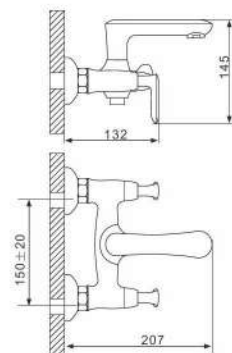

Смеситель для ванны с переключателем в корпусе хром

- Кран-букса с керамическими пластинами (угол поворота - 90 градусов)
- Аэратор Neoperl
- Металлические рукоятки
- Поворотный уголок
- Шланг вращается на 360 градусов
- Держатель лейки
- Душевая лейка(3-режима)
- Поворотный переключатель

G2012

Смеситель для душа хром

- Кран-букса с керамическими пластинами (угол поворота - 90 градусов)
- Металлические рукоятки
- Шланг вращается на 360 градусов
- Душевая лейка(3-режима)