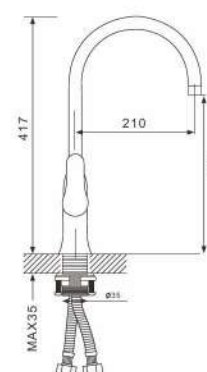

GLOBE

Серия смесителей
(латунь)

35mm

Смеситель для раковины с гайкой
хром

- 35 mm Испанский картридж Sedal
- Аэратор Neoperl
- Металлическая рукоятка
- 500 mm Гибкая подводка 1/2
- Сифон(латунь)

Смеситель для раковины с гайкой
хром

- 25 mm картридж HENT
- Металлическая рукоятка
- 500 mm Гибкая подводка 1/2

Смеситель для ванны
с изливом 35см и переключателем в корпусе
хром

- 35 mm Испанский картридж Sedal
- Аэратор Neoperl
- Металлическая рукоятка
- С плоским изливом 350 mm
- Поворотный уголок
- Шланг вращается на 360 градусов
- Держатель лейки
- Душевая лейка(1-режим)
- Поворотный переключатель

Смеситель для ванны
с переключателем в корпусе
хром

- 35 mm Испанский картридж Sedal
- Аэратор Neoperl
- Металлическая рукоятка
- Поворотный уголок
- Шланг вращается на 360 градусов
- Держатель лейки
- Душевая лейка(1-режим)
- Поворотный переключатель

Смеситель для кухни с гайкой
хром

- 35 mm Испанский картридж Sedal
- Аэратор Neoperl
- Металлическая рукоятка
- С поворотным изливом
- 500 mm Гибкая подводка 1/2