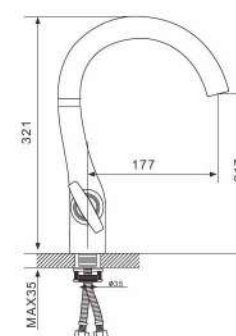

MUSA

Серия смесителей
(латунь)

Смеситель для раковины с гайкой хром

- Кран-букса с керамическими пластинами (угол поворота - 90 градусов)
- Металлические рукоятки
- 500 mm Гибкая подводка 1/2
- Сифон (латунь)

Смеситель для ванны с изливом 35см и переключателем в корпусе хром

- Кран-букса с керамическими пластинами (угол поворота - 90 градусов)
- Аэратор Neoperl
- Металлические рукоятки
- С плоским изливом 350 mm
- Поворотный уголок
- Шланг вращается на 360 градусов
- Держатель лейки
- Душевая лейка(1-режим)

Смеситель для ванны хром

- Кран-букса с керамическими пластинами (угол поворота - 90 градусов)
- Металлические рукоятки
- Поворотный уголок
- Шланг вращается на 360 градусов
- Держатель лейки
- Душевая лейка(1-режим)
- Поворотный переключатель

Смеситель для кухни с гайкой хром

- Кран-букса с керамическими пластинами (угол поворота - 90 градусов)
- Металлические рукоятки
- С поворотным изливом
- 500 mm Гибкая подводка 1/2