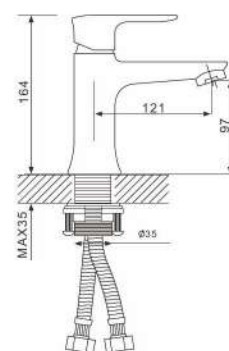

GLOBE

Серия смесителей
(латунь)

35mm

Смеситель для раковины с гайкой
хром

- 35 mm Испанский картридж Sedal
- Аэратор Neoperl
- Металлическая рукоятка
- 500 mm Гибкая подводка 1/2
- Сифон(латунь)

Смеситель для раковины с гайкой
хром

- 25 mm картридж HENT
- Металлическая рукоятка
- 500 mm Гибкая подводка 1/2

Смеситель для ванны
с изливом 35см и переключателем в корпусе
хром

- 35 mm Испанский картридж Sedal
- Аэратор Neoperl
- Металлическая рукоятка
- С плоским изливом 350 mm
- Поворотный уголок
- Шланг вращается на 360 градусов
- Держатель лейки
- Душевая лейка(1-режим)
- Поворотный переключатель

Смеситель для ванны
с переключателем в корпусе
хром

- 35 mm Испанский картридж Sedal
- Аэратор Neoperl
- Металлическая рукоятка
- Поворотный уголок
- Шланг вращается на 360 градусов
- Держатель лейки
- Душевая лейка(1-режим)
- Поворотный переключатель

Смеситель для кухни с гайкой
хром

- 35 mm Испанский картридж Sedal
- Аэратор Neoperl
- Металлическая рукоятка
- С поворотным изливом
- 500 mm Гибкая подводка 1/2