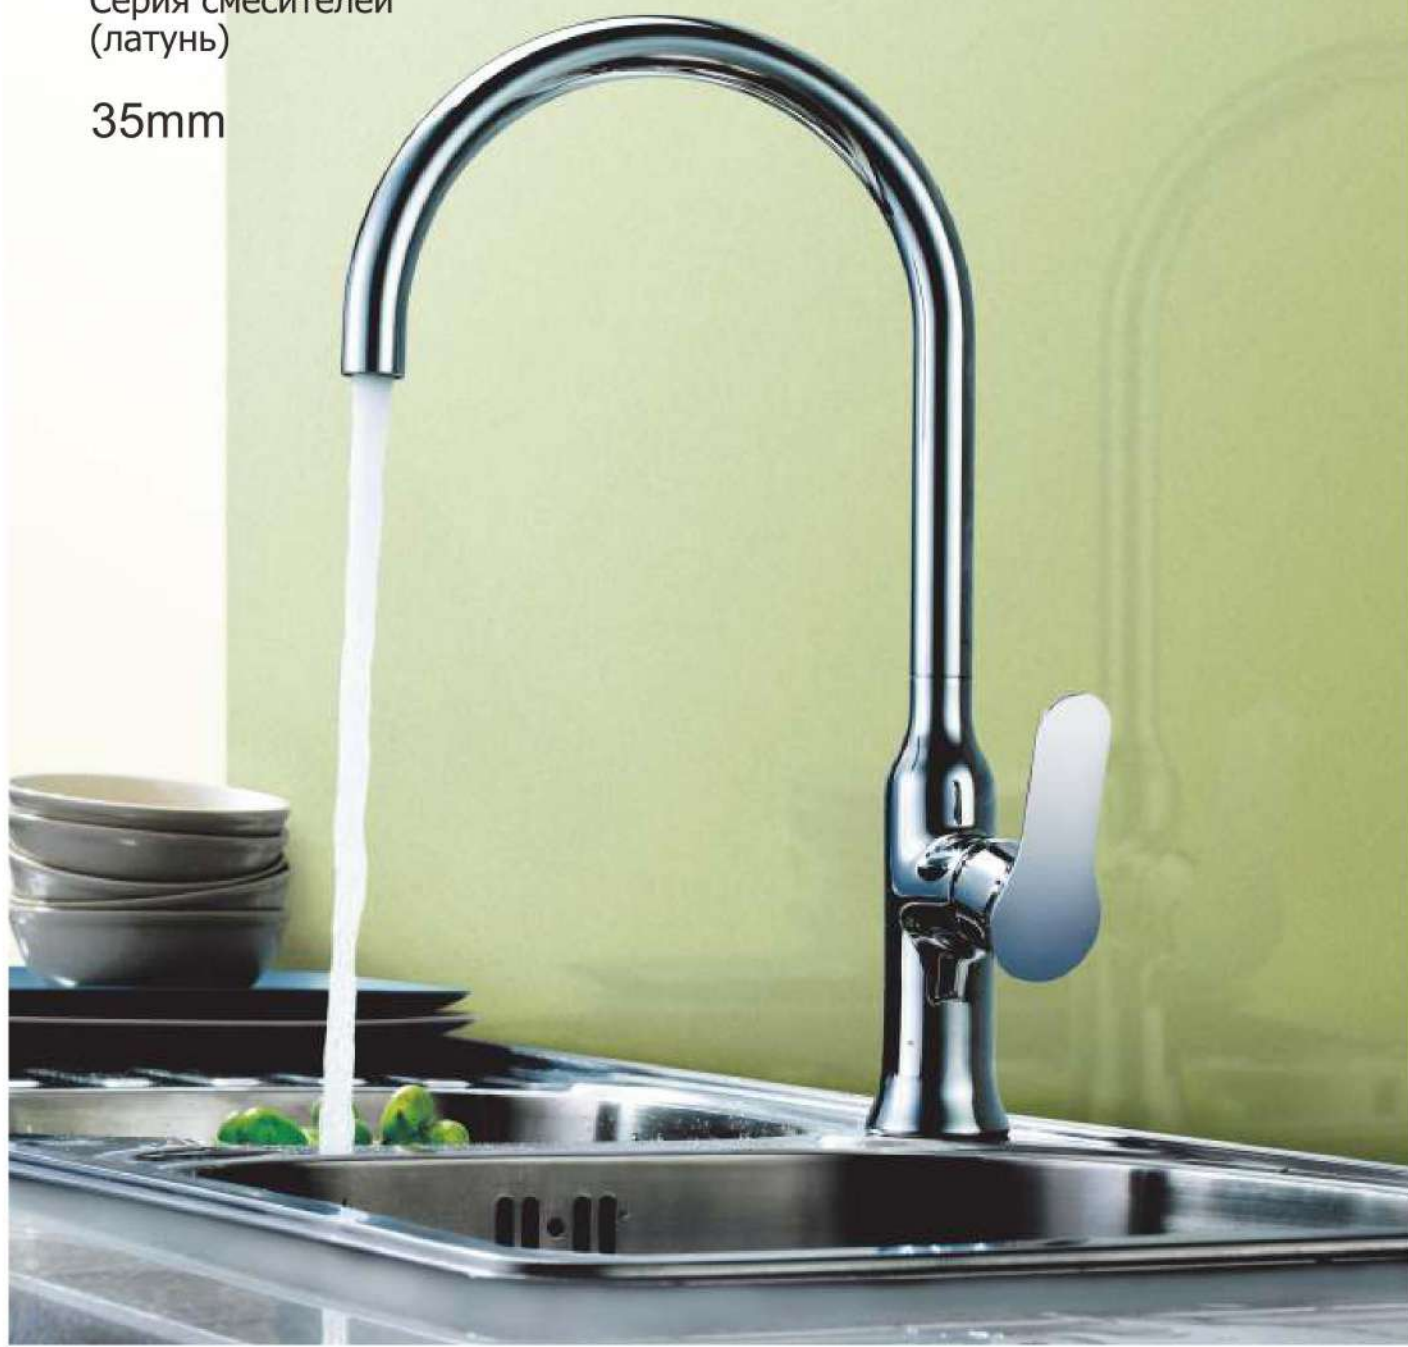

GLOBE

Серия смесителей
(латунь)

35mm

G1061

Смеситель для раковины с гайкой
хром

- 35 mm Испанский картридж Sedal
- Аэратор Neoperl
- Металлическая рукоятка
- 500 mm Гибкая подводка 1/2
- Сифон(латунь)

Смеситель для раковины с гайкой
хром