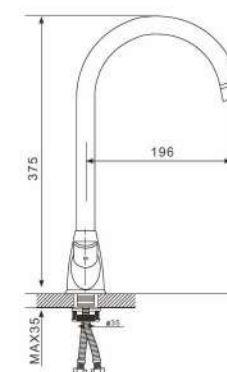

Смеситель для ванны с изливом 35см и переключателем в корпусе хром

- Кран-букса с керамическими пластинами (угол поворота - 90 градусов)
- Аэратор Neoperl
- Металлические рукоятки
- С длинным изливом 350 mm
- Поворотный уголок
- Шланг вращается на 360 градусов
- Держатель лейки
- Душевая лейка(3-режима)
- Поворотный переключатель

Смеситель для ванны с переключателем в корпусе хром

- Кран-букса с керамическими пластинами (угол поворота - 90 градусов)
- Аэратор Neoperl
- Металлические рукоятки
- Поворотный уголок
- Шланг вращается на 360 градусов
- Держатель лейки
- Душевая лейка(3-режима)
- Поворотный переключатель

Смеситель для душа хром

- Кран-букса с керамическими пластинами (угол поворота - 90 градусов)
- Металлические рукоятки
- Шланг вращается на 360 градусов
- Душевая лейка(3-режима)

Смеситель для раковины с гайкой хром

- Кран-букса с керамическими пластинами (угол поворота - 90 градусов)
- Аэратор Neoperl
- Металлические рукоятки
- 500 mm Гибкая подводка 1/2
- Сифон (латунь)

Смеситель для ванны с изливом 35см и переключателем в корпусе хром

- Кран-букса с керамическими пластинами (угол поворота - 90 градусов)
- Аэратор Neoperl
- Металлические рукоятки
- С плоским изливом 350 mm
- Поворотный уголок
- Шланг вращается на 360 градусов
- Держатель лейки
- Душевая лейка(1-режим)
- Поворотный переключатель

Смеситель для ванны с переключателем в корпусе хром

- Кран-букса с керамическими пластинами (угол поворота - 90 градусов)
- Аэратор Neoperl
- Металлические рукоятки
- Поворотный уголок
- Шланг вращается на 360 градусов
- Держатель лейки
- Душевая лейка(1-режим)
- Поворотный переключатель

Смеситель для кухни с гайкой хром