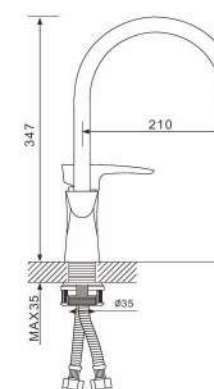

AGILIS

Серия смесителей
(латунь)

35mm

Смеситель для ванны с изливом 35см и переключателем в корпусе хром

- 35 mm Испанский картридж Sedal
- Аэратор Neoperl
- Металлическая рукоятка
- С плоским изливом 350 mm
- Поворотный уголок
- Шланг вращается на 360 градусов
- Держатель лейки
- Душевая лейка(1-режим)
- Поворотный переключатель

Смеситель для ванны хром

- 35 mm Испанский картридж Sedal
- Аэратор Neoperl
- Металлическая рукоятка
- Поворотный уголок
- Шланг вращается на 360 градусов
- Держатель лейки
- Душевая лейка(1-режим)
- Поворотный переключатель

Смеситель для кухни с гайкой хром

- 35 mm Испанский картридж Sedal
- Аэратор Neoperl
- Металлическая рукоятка
- С поворотным изливом
- 500 mm Гибкая подводка 1/2

Смеситель для кухни с гайкой хром

- 25 mm картридж HENT
- Аэратор Neoperl
- Металлическая рукоятка
- С поворотным изливом
- 500 mm Гибкая подводка 1/2

Смеситель для раковины хром

- 25 mm картридж HENT
- Аэратор Neoperl
- Металлическая рукоятка
- 500 mm Гибкая подводка 1/2