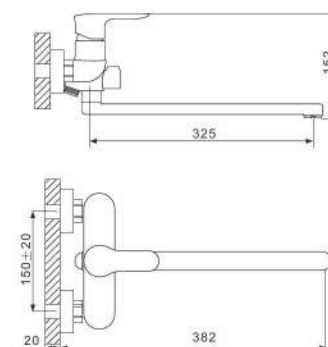

Смеситель для ванны
с изливом 35см и переключателем в корпусе
хром

- 35 mm Испанский картридж Sedal
- Аэратор Neoperl
- Металлическая рукоятка
- С плоским изливом 350 mm
- Поворотный уголок
- Шланг вращается на 360 градусов
- Держатель лейки
- Душевая лейка(1-режим)
- Поворотный переключатель