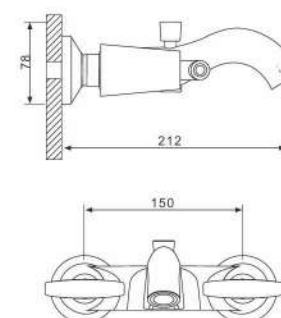

MUSA

Серия смесителей
(латунь)

Смеситель для раковины с гайкой хром

- Кран-букса с керамическими пластинами (угол поворота - 90 градусов)
- Металлические рукоятки
- 500 mm Гибкая подводка 1/2
- Сифон (латунь)

Смеситель для ванны с изливом 35см и переключателем в корпусе хром

- Кран-букса с керамическими пластинами (угол поворота - 90 градусов)
- Аэратор Neoperl
- Металлические рукоятки
- С плоским изливом 350 mm
- Поворотный уголок
- Шланг вращается на 360 градусов
- Держатель лейки
- Душевая лейка(1-режим)

Смеситель для ванны хром

- Кран-букса с керамическими пластинами (угол поворота - 90 градусов)
- Металлические рукоятки
- Поворотный уголок
- Шланг вращается на 360 градусов
- Держатель лейки
- Душевая лейка(1-режим)
- Поворотный переключатель

Смеситель для кухни с гайкой хром

- Кран-букса с керамическими пластинами (угол поворота - 90 градусов)
- Металлические рукоятки
- С поворотным изливом
- 500 mm Гибкая подводка 1/2