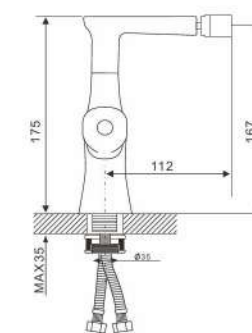

NERA

Серия смесителей
(латунь)

Смеситель для раковины с гайкой хром

- Кран-букса с керамическими пластинами (угол поворота - 90 градусов)
- Аэратор Neoperl
- Металлические рукоятки
- 500 mm Гибкая подводка 1/2
- Сифон (латунь)

Смеситель для кухни с гайкой хром

- Кран-букса с керамическими пластинами (угол поворота - 90 градусов)
- Аэратор Neoperl
- Металлические рукоятки
- С поворотным изливом
- 500 mm Гибкая подводка 1/2

Смеситель для душа хром

- Кран-букса с керамическими пластинами (угол поворота - 90 градусов)
- Металлические рукоятки
- Шланг вращается на 360 градусов
- Душевая лейка(1-режим)

Смеситель для ванны с переключателем в корпусе хром

- Кран-букса с керамическими пластинами (угол поворота - 90 градусов)
- Аэратор Neoperl
- Металлические рукоятки
- Поворотный уголок
- Шланг вращается на 360 градусов
- Держатель лейки
- Душевая лейка(1-режим)
- Поворотный переключатель

Смеситель для биде хром

- Кран-букса с керамическими пластинами (угол поворота - 90 градусов)
- Металлические рукоятки
- 500 mm Гибкая подводка 1/2
- Автоклапан с переливом для раковины