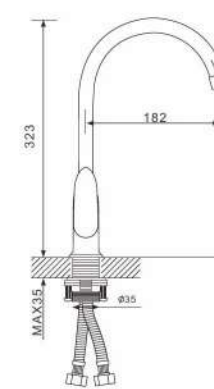

AGILIS

Серия смесителей
(латунь)

35mm

Смеситель для ванны с изливом 35см и переключателем в корпусе хром

- 35 mm Испанский картридж Sedal
- Аэратор Neoperl
- Металлическая рукоятка
- С плоским изливом 350 mm
- Поворотный уголок
- Шланг вращается на 360 градусов
- Держатель лейки
- Душевая лейка(1-режим)
- Поворотный переключатель

Смеситель для ванны хром

- 35 mm Испанский картридж Sedal
- Аэратор Neoperl
- Металлическая рукоятка
- Поворотный уголок
- Шланг вращается на 360 градусов
- Держатель лейки
- Душевая лейка(1-режим)
- Поворотный переключатель

Смеситель для кухни с гайкой хром

- 35 mm Испанский картридж Sedal
- Аэратор Neoperl
- Металлическая рукоятка
- С поворотным изливом
- 500 mm Гибкая подводка 1/2

Смеситель для кухни с гайкой хром

- 25 mm картридж HENT
- Аэратор Neoperl
- Металлическая рукоятка
- С поворотным изливом
- 500 mm Гибкая подводка 1/2

Смеситель для раковины хром

- 25 mm картридж HENT
- Аэратор Neoperl
- Металлическая рукоятка
- 500 mm Гибкая подводка 1/2