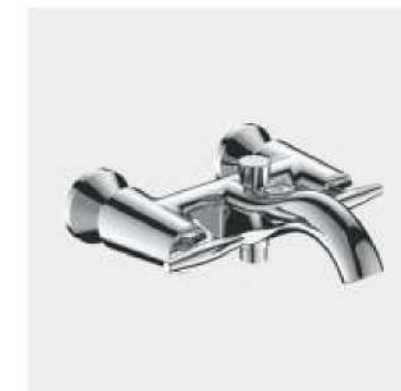

Смеситель для раковины с гайкой хром

- Кран-букса с керамическими пластинами (угол поворота - 90 градусов)
- Металлические рукоятки
- 500 mm Гибкая подводка 1/2
- Сифон (латунь)

G1031

Смеситель для ванны с изливом 35см и переключателем в корпусе хром

- Кран-букса с керамическими пластинами (угол поворота - 90 градусов)
- Аэратор Neoperl
- Металлические рукоятки
- С плоским изливом 350 mm
- Поворотный уголок
- Шланг вращается на 360 градусов
- Держатель лейки
- Душевая лейка(1-режим)

G2231 ▲ 35F

Смеситель для ванны хром

- Кран-букса с керамическими пластинами (угол поворота - 90 градусов)
- Металлические рукоятки
- Поворотный уголок
- Шланг вращается на 360 градусов
- Держатель лейки
- Душевая лейка(1-режим)
- Поворотный переключатель