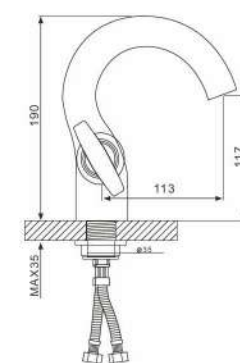

MUCA под бронзу

Серия смесителей
(латунь)