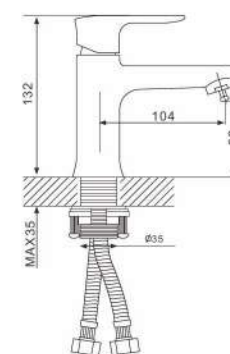

GLOBE

Серия смесителей
(латунь)

35mm

Смеситель для раковины с гайкой
хром

- 35 mm Испанский картридж Sedal
- Аэратор Neoperl
- Металлическая рукоятка
- 500 mm Гибкая подводка 1/2
- Сифон(латунь)

Смеситель для раковины с гайкой
хром

- 25 mm картридж HENT
- Металлическая рукоятка
- 500 mm Гибкая подводка 1/2

Смеситель для ванны
с изливом 35см и переключателем в корпусе
хром

- 35 mm Испанский картридж Sedal
- Аэратор Neoperl
- Металлическая рукоятка
- С плоским изливом 350 mm
- Поворотный уголок
- Шланг вращается на 360 градусов
- Держатель лейки
- Душевая лейка(1-режим)
- Поворотный переключатель

Смеситель для ванны
с переключателем в корпусе
хром

- 35 mm Испанский картридж Sedal
- Аэратор Neoperl
- Металлическая рукоятка
- Поворотный уголок
- Шланг вращается на 360 градусов
- Держатель лейки
- Душевая лейка(1-режим)
- Поворотный переключатель

Смеситель для кухни с гайкой
хром

- 35 mm Испанский картридж Sedal
- Аэратор Neoperl
- Металлическая рукоятка
- С поворотным изливом
- 500 mm Гибкая подводка 1/2