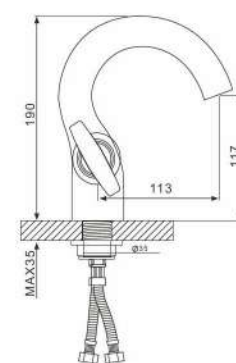

Смеситель для раковины с гайкой хром

- Кран-букса с керамическими пластинами (угол поворота - 90 градусов)
- Металлические рукоятки
- 500 mm Гибкая подводка 1/2
- Сифон (латунь)

G1031

Смеситель для ванны с изливом 35см и переключателем в корпусе хром