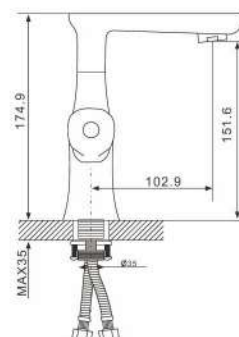

NERA

Серия смесителей
(латунь)

Смеситель для раковины с гайкой хром

- Кран-букса с керамическими пластинами (угол поворота - 90 градусов)
- Аэратор Neoperl
- Металлические рукоятки
- 500 mm Гибкая подводка 1/2
- Сифон (латунь)

Смеситель для кухни с гайкой хром

- Кран-букса с керамическими пластинами (угол поворота - 90 градусов)
- Аэратор Neoperl
- Металлические рукоятки
- С поворотным изливом
- 500 mm Гибкая подводка 1/2

Смеситель для душа хром

- Кран-букса с керамическими пластинами (угол поворота - 90 градусов)
- Металлические рукоятки
- Шланг вращается на 360 градусов
- Душевая лейка(1-режим)

Смеситель для ванны с переключателем в корпусе хром

- Кран-букса с керамическими пластинами (угол поворота - 90 градусов)
- Аэратор Neoperl
- Металлические рукоятки
- Поворотный уголок
- Шланг вращается на 360 градусов
- Держатель лейки
- Душевая лейка(1-режим)
- Поворотный переключатель

Смеситель для биде хром

- Кран-букса с керамическими пластинами (угол поворота - 90 градусов)
- Металлические рукоятки
- 500 mm Гибкая подводка 1/2
- Автоклапан с переливом для раковины