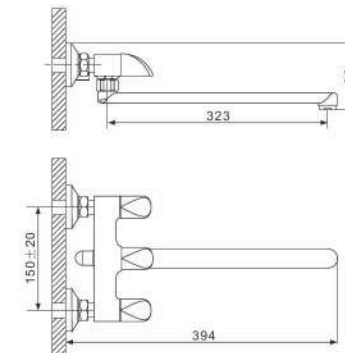

G2241 ▲ 35F

Смеситель для ванны с переключателем в корпусе хром

- Кран-букса с керамическими пластинами (угол поворота - 90 градусов)
- Аэратор Neoperl
- Металлические рукоятки
- Поворотный уголок
- Шланг вращается на 360 градусов
- Держатель лейки
- Душевая лейка(1-режим)
- Поворотный переключатель