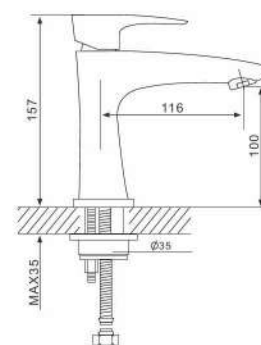

AGILIS

Серия смесителей
(латунь)

35mm

Смеситель для ванны с изливом 35см и переключателем в корпусе хром

- 35 mm Испанский картридж Sedal
- Аэратор Neoperl
- Металлическая рукоятка
- С плоским изливом 350 mm
- Поворотный уголок
- Шланг вращается на 360 градусов
- Держатель лейки
- Душевая лейка(1-режим)
- Поворотный переключатель

Смеситель для ванны хром

- 35 mm Испанский картридж Sedal
- Аэратор Neoperl
- Металлическая рукоятка
- Поворотный уголок
- Шланг вращается на 360 градусов
- Держатель лейки
- Душевая лейка(1-режим)
- Поворотный переключатель

Смеситель для кухни с гайкой хром

- 35 mm Испанский картридж Sedal
- Аэратор Neoperl
- Металлическая рукоятка
- С поворотным изливом
- 500 mm Гибкая подводка 1/2

Смеситель для кухни с гайкой хром

- 25 mm картридж HENT
- Аэратор Neoperl
- Металлическая рукоятка
- С поворотным изливом
- 500 mm Гибкая подводка 1/2

Смеситель для раковины хром

- 25 mm картридж HENT
- Аэратор Neoperl
- Металлическая рукоятка
- 500 mm Гибкая подводка 1/2