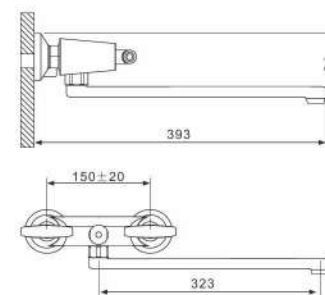

Смеситель для раковины с гайкой хром

- Кран-букса с керамическими пластинами (угол поворота - 90 градусов)
- Металлические рукоятки
- 500 mm Гибкая подводка 1/2
- Сифон (латунь)

G1031

Смеситель для ванны с изливом 35см и переключателем в корпусе хром