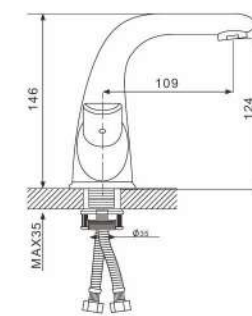

Смеситель для раковины с гайкой хром

- Кран-букса с керамическими пластинами (угол поворота - 90 градусов)
- Аэратор Neoperl
- Металлические рукоятки
- 500 mm Гибкая подводка 1/2
- Сифон (латунь)

G1041