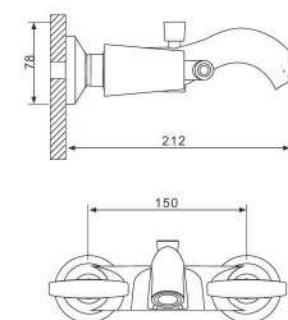

MUCA под бронзу

Серия смесителей
(латунь)

Смеситель для раковины с гайкой бронза

- Кран-букса с керамическими пластинами (угол поворота - 90 градусов)
- Металлические рукоятки
- 500 мм Гибкая подводка 1/2
- Сифон (латунь)

Смеситель для ванны с изливом 35см и переключателем в корпусе бронза

- Кран-букса с керамическими пластинами (угол поворота - 90 градусов)
- Аэратор Neoperl
- Металлические рукоятки
- С плоским изливом 350 мм
- Поворотный уголок
- Шланг вращается на 360 градусов
- Держатель лейки
- Душевая лейка(1-режим)

Смеситель для ванны бронза

- Кран-букса с керамическими пластинами (угол поворота - 90 градусов)
- Металлические рукоятки
- Поворотный уголок
- Шланг вращается на 360 градусов
- Держатель лейки
- Душевая лейка(1-режим)
- Поворотный переключатель

Смеситель для кухни с гайкой бронза

- Кран-букса с керамическими пластинами (угол поворота - 90 градусов)
- Металлические рукоятки
- С поворотным изливом
- 500 мм Гибкая подводка 1/2