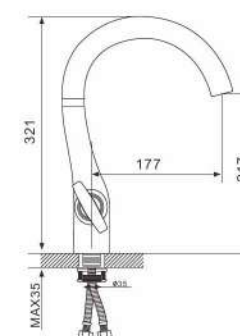

MUCA под бронзу

Серия смесителей
(латунь)

Смеситель для раковины с гайкой бронза

- Кран-букса с керамическими пластинами (угол поворота - 90 градусов)
- Металлические рукоятки
- 500 мм Гибкая подводка 1/2
- Сифон (латунь)

Смеситель для ванны с изливом 35см и переключателем в корпусе бронза

- Кран-букса с керамическими пластинами (угол поворота - 90 градусов)
- Аэратор Neoperl
- Металлические рукоятки
- С плоским изливом 350 мм
- Поворотный уголок
- Шланг вращается на 360 градусов
- Держатель лейки
- Душевая лейка(1-режим)

Смеситель для ванны бронза

- Кран-букса с керамическими пластинами (угол поворота - 90 градусов)
- Металлические рукоятки
- Поворотный уголок
- Шланг вращается на 360 градусов
- Держатель лейки
- Душевая лейка(1-режим)
- Поворотный переключатель

Смеситель для кухни с гайкой бронза

- Кран-букса с керамическими пластинами (угол поворота - 90 градусов)
- Металлические рукоятки
- С поворотным изливом
- 500 мм Гибкая подводка 1/2