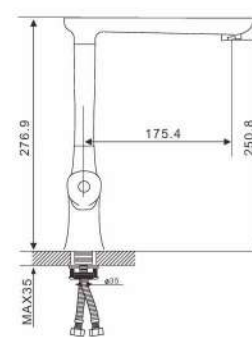

NERA

Серия смесителей
(латунь)

Смеситель для раковины с гайкой хром

- Кран-букса с керамическими пластинами (угол поворота - 90 градусов)
- Аэратор Neoperl
- Металлические рукоятки
- 500 mm Гибкая подводка 1/2
- Сифон (латунь)

Смеситель для кухни с гайкой хром

- Кран-букса с керамическими пластинами (угол поворота - 90 градусов)
- Аэратор Neoperl
- Металлические рукоятки
- С поворотным изливом
- 500 mm Гибкая подводка 1/2

Смеситель для душа хром

- Кран-букса с керамическими пластинами (угол поворота - 90 градусов)
- Металлические рукоятки
- Шланг вращается на 360 градусов
- Душевая лейка(1-режим)

Смеситель для ванны с переключателем в корпусе хром

- Кран-букса с керамическими пластинами (угол поворота - 90 градусов)
- Аэратор Neoperl
- Металлические рукоятки
- Поворотный уголок
- Шланг вращается на 360 градусов
- Держатель лейки
- Душевая лейка(1-режим)
- Поворотный переключатель

Смеситель для биде хром

- Кран-букса с керамическими пластинами (угол поворота - 90 градусов)
- Металлические рукоятки
- 500 mm Гибкая подводка 1/2
- Автоклапан с переливом для раковины