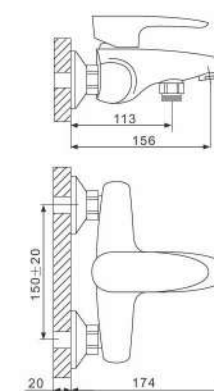

AGILIS

Серия смесителей
(латунь)

35mm

Смеситель для ванны с изливом 35см и переключателем в корпусе хром

- 35 mm Испанский картридж Sedal
- Аэратор Neoperl
- Металлическая рукоятка
- С плоским изливом 350 mm
- Поворотный уголок
- Шланг вращается на 360 градусов
- Держатель лейки
- Душевая лейка(1-режим)
- Поворотный переключатель

Смеситель для ванны хром

- 35 mm Испанский картридж Sedal
- Аэратор Neoperl
- Металлическая рукоятка
- Поворотный уголок
- Шланг вращается на 360 градусов
- Держатель лейки
- Душевая лейка(1-режим)
- Поворотный переключатель

Смеситель для кухни с гайкой хром

- 35 mm Испанский картридж Sedal
- Аэратор Neoperl
- Металлическая рукоятка
- С поворотным изливом
- 500 mm Гибкая подводка 1/2

Смеситель для кухни с гайкой хром

- 25 mm картридж HENT
- Аэратор Neoperl
- Металлическая рукоятка
- С поворотным изливом
- 500 mm Гибкая подводка 1/2

Смеситель для раковины хром

- 25 mm картридж HENT
- Аэратор Neoperl
- Металлическая рукоятка
- 500 mm Гибкая подводка 1/2