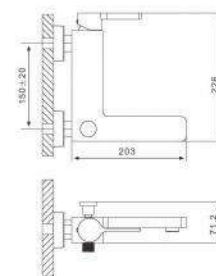

CHANEL

Серия смесителей (латунь)

35mm

Смеситель для ванны с изливом 35см и переключателем в корпусе хром

- 35 mm Испанский картридж Sedal
- Аэратор Neoperl
- Металлическая рукоятка
- С плоским изливом 350 mm
- Поворотный уголок
- Шланг вращается на 360 градусов
- Держатель лейки
- Душевая лейка(3-режима)
- Поворотный переключатель

Смеситель для ванны хром

- 35 mm Испанский картридж Sedal
- Аэратор Neoperl
- Металлическая рукоятка
- Нажимной переключатель
- Поворотный уголок
- Шланг вращается на 360 градусов
- Держатель лейки
- Душевая лейка(3-режима)

Смеситель для раковины с гайкой хром

- 35 mm Испанский картридж Sedal
- Аэратор Neoperl
- Металлическая рукоятка
- 500 mm Гибкая подводка 1/2
- Сифон(латунь)

Смеситель для кухни с гайкой хром

- 35 mm Испанский картридж Sedal
- Металлическая рукоятка
- С поворотным изливом
- 500 mm Гибкая подводка 1/2

Смеситель для раковины с гигиеническим душем хром

- 35 mm Испанский картридж Sedal
- Аэратор Neoperl
- Металлическая рукоятка
- Переключатель изливом
- Шланг вращается на 360 градусов
- Держатель лейки
- Душевая лейка(1-режим)
- 500MM Гибкая подводка 1/2