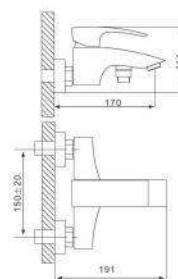

JACOB цвет-сатин

Серия смесителей (латунь)

35mm

Смеситель для ванны с изливом 35см и переключателем в корпусе сатин

- 35 мм Испанский картридж Sedal
- Аэратор Neoperl
- Металлическая рукоятка
- С плоским изливом 350 мм
- Поворотный уголок
- Шланг вращается на 360 градусов
- Держатель лейки
- Душевая лейка(3-режима)
- Поворотный переключатель

Смеситель для ванны сатин

- 35 мм Испанский картридж Sedal
- Аэратор Neoperl
- Металлическая рукоятка
- Поворотный переключатель
- Поворотный уголок
- Шланг вращается на 360 градусов
- Держатель лейки
- Душевая лейка(3-режима)

Смеситель для раковины с гайкой сатин

- 35 мм Испанский картридж Sedal
- Аэратор Neoperl
- Металлическая рукоятка
- 500 мм Гибкая подводка 1/2
- Сифон(латунь)

Смеситель для кухни с гайкой сатин

- 35 мм Испанский картридж Sedal
- Аэратор Neoperl
- Металлическая рукоятка
- С поворотным изливом
- 500 мм Гибкая подводка 1/2

Встроенный смеситель для ванны с 3-функциями излив является переключателем на лейку бронза

Новинка

- 35 мм Испанский картридж Sedal
- Тропический душ нержавеющая сталь (300mm×300mm)
- Скрытый корпус
- Панель с переключателем и рукояткой
- Нижний поворотный излив
- Держатель для ручной лейкой
- Гибкий шланг
- Ручная лейка