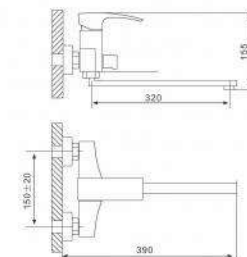

Смеситель для раковины с гигиеническим душем хром

- 35 mm Испанский картридж Sedal
- Аэратор Neoperl
- Металлическая рукоятка
- Шланг вращается на 360 градусов
- Держатель лейки
- Гигиеническая лейка
- 500 mm Гибкая подводка 1/2

Смеситель для ванны на 3 отверстия хром

- 35 mm Испанский картридж Sedal
- Аэратор Neoperl
- Металлическая рукоятка
- Шланг вращается на 360 градусов
- Душевая лейка
- 500 mm Гибкая подводка 1/2

Смеситель для ванны хром

- 35 mm Испанский картридж Sedal
- Аэратор Neoperl
- Металлическая рукоятка
- Поворотный переключатель
- Поворотный уголок
- Шланг вращается на 360 градусов
- Держатель лейки
- Душевая лейка(3-режима)

Смеситель для ванны с изливом служит переключателем на лейку хром

Новинка

- 35 mm Испанский картридж Sedal
- Аэратор Neoperl
- Металлическая рукоятка
- Поворотный переключатель
- Поворотный уголок
- Шланг вращается на 360 градусов
- Держатель лейки
- Душевая лейка(1-режим)

Смеситель для ванны с изливом 35cm и переключателем в корпусе хром

- 35 mm Испанский картридж Sedal
- Аэратор Neoperl
- Металлическая рукоятка
- С плоским изливом 350 mm
- Поворотный уголок
- Шланг вращается на 360 градусов
- Держатель лейки
- Душевая лейка(3-режима)
- Поворотный переключатель

Смеситель для кухни хром

- 35 mm Испанский картридж Sedal
- Аэратор Neoperl
- Металлическая рукоятка
- С поворотным изливом 250mm
- 500 mm Гибкая подводка 1/2

Смеситель для раковины/кухни с гайкой хром

- 35 mm Испанский картридж Sedal
- Аэратор Neoperl
- Металлическая рукоятка
- С поворотным изливом 150mm
- 500 mm Гибкая подводка 1/2

Смеситель для кухни с гайкой хром

- 35 mm Испанский картридж Sedal
- Аэратор Neoperl
- Металлическая рукоятка
- С поворотным изливом
- 500 mm Гибкая подводка 1/2