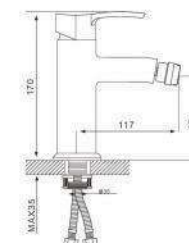

MOSSOW

Серия смесителей
(латунь)

35mm

Смеситель для раковины с гайкой хром

- 35 mm Испанский картридж Sedal
- Аэратор Neoperl
- Металлическая рукоятка
- 500 mm Гибкая подводка 1/2
- Сифон(латунь)

Смеситель для ванны с изливом 35cm и переключателем в корпусе хром

- 35 mm Испанский картридж Sedal
- Аэратор Neoperl
- Металлическая рукоятка
- С плоским изливом 350 mm
- Поворотный уголок
- Шланг вращается на 360 градусов
- Держатель лейки
- Душевая лейка(3-режима)
- Поворотный переключатель

Смеситель для ванны хром

- 35 mm Испанский картридж Sedal
- Аэратор Neoperl
- Металлическая рукоятка
- Нажимной переключатель
- Поворотный уголок
- Шланг вращается на 360 градусов
- Держатель лейки
- Душевая лейка(3-режима)

Смеситель для кухни с гайкой хром

- 35 mm Испанский картридж Sedal
- Аэратор Neoperl
- Металлическая рукоятка
- С поворотным изливом
- 500 mm Гибкая подводка 1/2

Смеситель для биде хром

- 35 mm Испанский картридж Sedal
- Металлическая рукоятка
- 500 mm Гибкая подводка 1/2
- Автоклапан с переливом для раковины