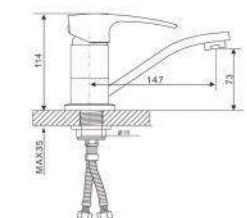

Смеситель для раковины/кухни с гайкой хром

- 35 mm Испанский картридж Sedal
- Аэратор Neoperl
- Металлическая рукоятка
- С поворотным изливом 150mm
- 500 mm Гибкая подводка 1/2