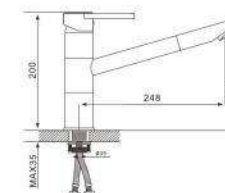

DOLLEY

Серия смесителей
(латунь)

40mm

Смеситель для раковины с гайкой хром

- 40 mm Испанский картридж Sedal
- Аэратор Neoperl
- Металлическая рукоятка
- 500 mm Гибкая подводка 1/2"
- Сифон(латунь)

Смеситель для ванны с изливом 35см и переключателем в корпусе хром

- 40 mm Испанский картридж Sedal
- Аэратор Neoperl
- Металлическая рукоятка
- С плоским изливом 350 mm
- Поворотный уголок
- Шланг вращается на 360 градусов
- Держатель лейки
- Душевая лейка(3-режима)
- Поворотный переключатель

Смеситель для кухни с гайкой хром

- 40 mm Испанский картридж Sedal
- Аэратор Neoperl
- Металлическая рукоятка
- С поворотным изливом 250 mm
- 500 mm Гибкая подводка 1/2"

Смеситель для кухни с гайкой хром

- 40 mm Испанский картридж Sedal
- Аэратор Neoperl
- Металлическая рукоятка
- С поворотным изливом
- 500 mm Гибкая подводка 1/2"