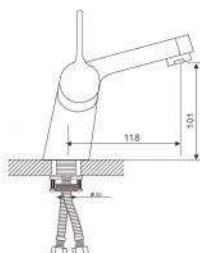

CHANEL

Серия смесителей (латунь)

35mm

Смеситель для ванны с изливом 35см и переключателем в корпусе хром

- 35 mm Испанский картридж Sedal
- Аэратор Neoperl
- Металлическая рукоятка
- С плоским изливом 350 mm
- Поворотный уголок
- Шланг вращается на 360 градусов
- Держатель лейки
- Душевая лейка(3-режима)
- Поворотный переключатель

Смеситель для ванны хром

- 35 mm Испанский картридж Sedal
- Аэратор Neoperl
- Металлическая рукоятка
- Нажимной переключатель
- Поворотный уголок
- Шланг вращается на 360 градусов
- Держатель лейки
- Душевая лейка(3-режима)

Смеситель для раковины с гайкой хром

- 35 mm Испанский картридж Sedal
- Аэратор Neoperl
- Металлическая рукоятка
- 500 mm Гибкая подводка 1/2
- Сифон(латунь)

Смеситель для кухни с гайкой хром

- 35 mm Испанский картридж Sedal
- Металлическая рукоятка
- С поворотным изливом
- 500 mm Гибкая подводка 1/2

Смеситель для раковины с гигиеническим душем хром

- 35 mm Испанский картридж Sedal
- Аэратор Neoperl
- Металлическая рукоятка
- Переключатель изливом
- Шланг вращается на 360 градусов
- Держатель лейки
- Душевая лейка(1-режим)
- 500MM Гибкая подводка 1/2