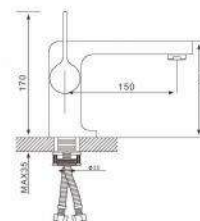

CHANEL

Серия смесителей (латунь)

35mm

Смеситель для ванны с изливом 35см и переключателем в корпусе хром

- 35 mm Испанский картридж Sedal
- Аэратор Neoperl
- Металлическая рукоятка
- С плоским изливом 350 mm
- Поворотный уголок
- Шланг вращается на 360 градусов
- Держатель лейки
- Душевая лейка(3-режима)
- Поворотный переключатель

Смеситель для ванны хром

- 35 mm Испанский картридж Sedal
- Аэратор Neoperl
- Металлическая рукоятка
- Нажимной переключатель
- Поворотный уголок
- Шланг вращается на 360 градусов
- Держатель лейки
- Душевая лейка(3-режима)

Смеситель для раковины с гайкой хром

- 35 mm Испанский картридж Sedal
- Аэратор Neoperl
- Металлическая рукоятка
- 500 mm Гибкая подводка 1/2
- Сифон(латунь)

Смеситель для кухни с гайкой хром

- 35 mm Испанский картридж Sedal
- Металлическая рукоятка
- С поворотным изливом
- 500 mm Гибкая подводка 1/2

Смеситель для раковины с гигиеническим душем хром

- 35 mm Испанский картридж Sedal
- Аэратор Neoperl
- Металлическая рукоятка
- Переключатель изливом
- Шланг вращается на 360 градусов
- Держатель лейки
- Душевая лейка(1-режим)
- 500MM Гибкая подводка 1/2