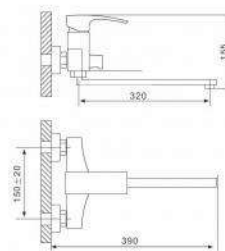

JACOB цвет-сатин

Серия смесителей (латунь)

35mm

Смеситель для ванны с изливом 35см и переключателем в корпусе сатин

- 35 мм Испанский картридж Sedal
- Аэратор Neoperl
- Металлическая рукоятка
- С плоским изливом 350 мм
- Поворотный уголок
- Шланг вращается на 360 градусов
- Держатель лейки
- Душевая лейка(3-режима)
- Поворотный переключатель

Смеситель для ванны сатин

- 35 мм Испанский картридж Sedal
- Аэратор Neoperl
- Металлическая рукоятка
- Поворотный переключатель
- Поворотный уголок
- Шланг вращается на 360 градусов
- Держатель лейки
- Душевая лейка(3-режима)

Смеситель для раковины с гайкой сатин

- 35 мм Испанский картридж Sedal
- Аэратор Neoperl
- Металлическая рукоятка
- 500 мм Гибкая подводка 1/2
- Сифон(латунь)

Смеситель для кухни с гайкой сатин

- 35 мм Испанский картридж Sedal
- Аэратор Neoperl
- Металлическая рукоятка
- С поворотным изливом
- 500 мм Гибкая подводка 1/2

Встроенный смеситель для ванны с 3-функциями излив является переключателем на лейку бронза

Новинка

- 35 мм Испанский картридж Sedal
- Тропический душ нержавеющая сталь (300mm×300mm)
- Скрытый корпус
- Панель с переключателем и рукояткой
- Нижний поворотный излив
- Держатель для ручной лейкой
- Гибкий шланг
- Ручная лейка