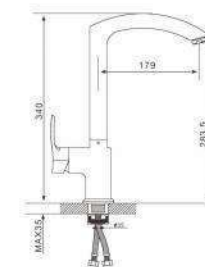

MOSSOW

Серия смесителей
(латунь)

35mm

Смеситель для раковины с гайкой хром

- 35 mm Испанский картридж Sedal
- Аэратор Neoperl
- Металлическая рукоятка
- 500 mm Гибкая подводка 1/2
- Сифон(латунь)

Смеситель для ванны с изливом 35cm и переключателем в корпусе хром

- 35 mm Испанский картридж Sedal
- Аэратор Neoperl
- Металлическая рукоятка
- С плоским изливом 350 mm
- Поворотный уголок
- Шланг вращается на 360 градусов
- Держатель лейки
- Душевая лейка(3-режима)
- Поворотный переключатель

Смеситель для ванны хром

- 35 mm Испанский картридж Sedal
- Аэратор Neoperl
- Металлическая рукоятка
- Нажимной переключатель
- Поворотный уголок
- Шланг вращается на 360 градусов
- Держатель лейки
- Душевая лейка(3-режима)

Смеситель для кухни с гайкой хром

- 35 mm Испанский картридж Sedal
- Аэратор Neoperl
- Металлическая рукоятка
- С поворотным изливом
- 500 mm Гибкая подводка 1/2

Смеситель для биде хром

- 35 mm Испанский картридж Sedal
- Металлическая рукоятка
- 500 mm Гибкая подводка 1/2
- Автоклапан с переливом для раковины