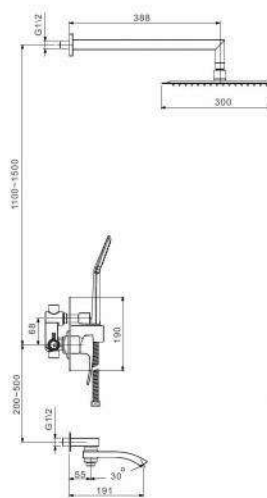

Новинка

- 35 мм Испанский картридж Sedal
- Тропический душ нержавеющая сталь (300mm×300mm)
- Скрытый корпус
- Панель с переключателем и рукояткой
- Нижний поворотный излив
- Держатель для ручной лейкой
- Гибкий шланг
- Ручная лейка