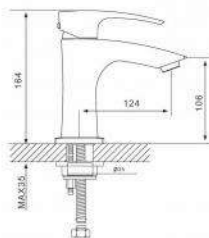

G1107

Смеситель для ванны на 3 отверстия хром

- 35 mm Испанский картридж Sedal
- Аэратор Neoperl
- Металлическая рукоятка
- Шланг вращается на 360 градусов
- Душевая лейка
- 500 mm Гибкая подводка 1/2