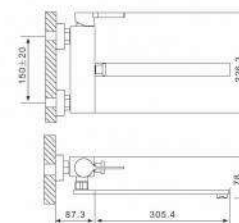

CHANEL

Серия смесителей (латунь)

35mm

Смеситель для ванны с изливом 35см и переключателем в корпусе хром

- 35 mm Испанский картридж Sedal
- Аэратор Neoperl
- Металлическая рукоятка
- С плоским изливом 350 mm
- Поворотный уголок
- Шланг вращается на 360 градусов
- Держатель лейки
- Душевая лейка(3-режима)
- Поворотный переключатель