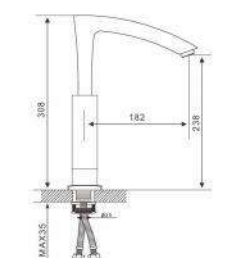

Смеситель для кухни с гайкой хром

- 35 mm Испанский картридж Sedal
- Аэратор Neoperl
- Металлическая рукоятка
- С поворотным изливом
- 500 mm Гибкая подводка 1/2