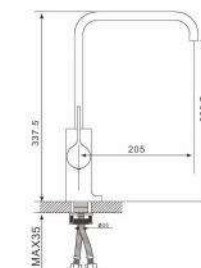

Смеситель для кухни с гайкой хром

- 35 mm Испанский картридж Sedal
- Металлическая рукоятка
- С поворотным изливом
- 500 mm Гибкая подводка 1/2

G4004