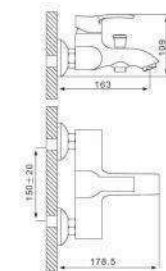

MOSSOW

Серия смесителей
(латунь)

35mm

Смеситель для раковины с гайкой хром

- 35 mm Испанский картридж Sedal
- Аэратор Neoperl
- Металлическая рукоятка
- 500 mm Гибкая подводка 1/2
- Сифон(латунь)

Смеситель для ванны с изливом 35cm и переключателем в корпусе хром

- 35 mm Испанский картридж Sedal
- Аэратор Neoperl
- Металлическая рукоятка
- С плоским изливом 350 mm
- Поворотный уголок
- Шланг вращается на 360 градусов
- Держатель лейки
- Душевая лейка(3-режима)
- Поворотный переключатель

Смеситель для ванны хром

- 35 mm Испанский картридж Sedal
- Аэратор Neoperl
- Металлическая рукоятка
- Нажимной переключатель
- Поворотный уголок
- Шланг вращается на 360 градусов
- Держатель лейки
- Душевая лейка(3-режима)

Смеситель для кухни с гайкой хром

- 35 mm Испанский картридж Sedal
- Аэратор Neoperl
- Металлическая рукоятка
- С поворотным изливом
- 500 mm Гибкая подводка 1/2

Смеситель для биде хром

- 35 mm Испанский картридж Sedal
- Металлическая рукоятка
- 500 mm Гибкая подводка 1/2
- Автоклапан с переливом для раковины