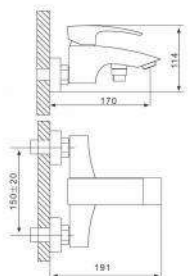

G3207

Смеситель для ванны с изливом служит переключателем на лейку хром

Новинка

- 35 mm Испанский картридж Sedal
- Аэратор Neoperl
- Металлическая рукоятка
- Поворотный переключатель
- Поворотный уголок
- Шланг вращается на 360 градусов
- Держатель лейки
- Душевая лейка(1-режим)