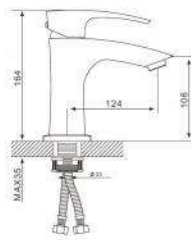

Смеситель для раковины
хром

- 35 mm Испанский картридж Sedal
- Металлическая рукоятка
- 500 mm Гибкая подводка 1/2

G1007-1