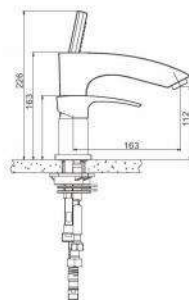

G3007

Смеситель для ванны хром

- 35 mm Испанский картридж Sedal
- Аэратор Neoperl
- Металлическая рукоятка
- Поворотный переключатель
- Поворотный уголок
- Шланг вращается на 360 градусов
- Держатель лейки
- Душевая лейка(3-режима)