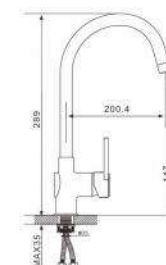

DOLLEY

Серия смесителей
(латунь)

40mm

Смеситель для раковины с гайкой хром

- 40 mm Испанский картридж Sedal
- Аэратор Neoperl
- Металлическая рукоятка
- 500 mm Гибкая подводка 1/2"
- Сифон(латунь)

Смеситель для ванны с изливом 35см и переключателем в корпусе хром

- 40 mm Испанский картридж Sedal
- Аэратор Neoperl
- Металлическая рукоятка
- С плоским изливом 350 mm
- Поворотный уголок
- Шланг вращается на 360 градусов
- Держатель лейки
- Душевая лейка(3-режима)
- Поворотный переключатель

Смеситель для кухни с гайкой хром

- 40 mm Испанский картридж Sedal
- Аэратор Neoperl
- Металлическая рукоятка
- С поворотным изливом 250 mm
- 500 mm Гибкая подводка 1/2"

Смеситель для кухни с гайкой хром

- 40 mm Испанский картридж Sedal
- Аэратор Neoperl
- Металлическая рукоятка
- С поворотным изливом
- 500 mm Гибкая подводка 1/2"