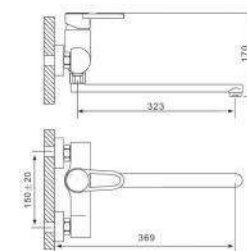

DOLLEY

Серия смесителей
(латунь)

40mm

Смеситель для раковины с гайкой хром

- 40 mm Испанский картридж Sedal
- Аэратор Neoperl
- Металлическая рукоятка
- 500 mm Гибкая подводка 1/2"
- Сифон(латунь)

G1006

Смеситель для ванны с изливом 35см и переключателем в корпусе хром