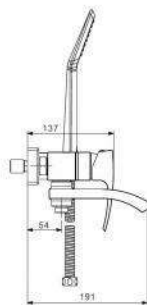

G1107

Смеситель для ванны на 3 отверстия хром

- 35 mm Испанский картридж Sedal
- Аэратор Neoperl
- Металлическая рукоятка
- Шланг вращается на 360 градусов
- Душевая лейка
- 500 mm Гибкая подводка 1/2

G3007

Смеситель для ванны хром

- 35 mm Испанский картридж Sedal
- Аэратор Neoperl
- Металлическая рукоятка
- Поворотный переключатель
- Поворотный уголок
- Шланг вращается на 360 градусов
- Держатель лейки
- Душевая лейка(3-режима)

G3207

Смеситель для ванны с изливом служит переключателем на лейку хром

Новинка

- 35 mm Испанский картридж Sedal
- Аэратор Neoperl
- Металлическая рукоятка
- Поворотный переключатель
- Поворотный уголок
- Шланг вращается на 360 градусов
- Держатель лейки
- Душевая лейка(1-режим)

Смеситель для ванны с изливом 35cm и переключателем в корпусе хром

- 35 mm Испанский картридж Sedal
- Аэратор Neoperl
- Металлическая рукоятка
- С плоским изливом 350 mm
- Поворотный уголок
- Шланг вращается на 360 градусов
- Держатель лейки
- Душевая лейка(3-режима)
- Поворотный переключатель