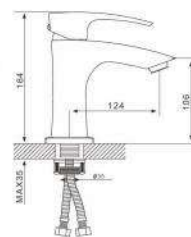

Смеситель для кухни с гайкой сатин

- 35 мм Испанский картридж Sedal
- Аэратор Neoperl
- Металлическая рукоятка
- С поворотным изливом
- 500 мм Гибкая подводка 1/2

G4007-5