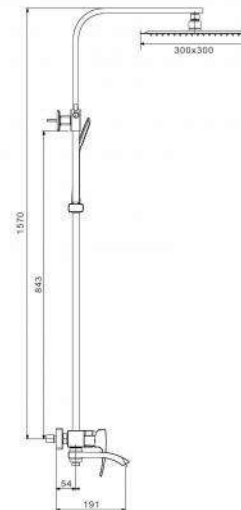

Смеситель для раковины
хром

- 35 mm Испанский картридж Sedal
- Металлическая рукоятка
- 500 mm Гибкая подводка 1/2

G1007-1

Душевая система
излив является переключателем на лейку
хром

- 35 mm Испанский картридж Sedal
- Тропический душ нержавеющая сталь (300mm×300mm)
- Ручная лейка
- Душевой шланг
- Держатель лейки выдвижной