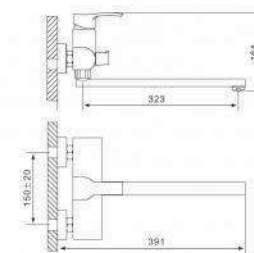

Смеситель для ванны с изливом 35cm и переключателем в корпусе хром

- 35 mm Испанский картридж Sedal
- Аэратор Neoperl
- Металлическая рукоятка
- С плоским изливом 350 mm
- Поворотный уголок
- Шланг вращается на 360 градусов
- Держатель лейки
- Душевая лейка(3-режима)
- Поворотный переключатель