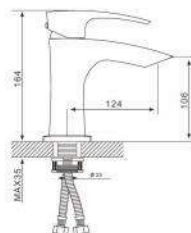

JACOB

Серия смесителей
(латунь)

35mm

Смеситель для раковины с гайкой
хром

- 35 mm Испанский картридж Sedal
- Аэратор Neoregl
- Металлическая рукоятка
- 500 mm Гибкая подводка 1/2
- Сифон(латунь)

G1007

Смеситель для раковины
хром

- 35 mm Испанский картридж Sedal
- Металлическая рукоятка
- 500 mm Гибкая подводка 1/2

G1007-1

Душевая система
излив является переключателем на лейку
хром

- 35 mm Испанский картридж Sedal
- Тропический душ нержавеющая сталь (300mm×300mm)
- Ручная лейка
- Душевой шланг
- Держатель лейки выдвижной

G2407

Встроенный смеситель для ванны
с 3-функциями
излив является переключателем на лейку
хром

Новинка

- 35 mm Испанский картридж Sedal
- Тропический душ нержавеющая сталь (300mm×300mm)
- Скрытый корпус
- Панель с переключателем и рукояткой
- Нижний поворотный излив
- Держатель для ручной лейкой
- Гибкий шланг
- Ручная лейка

G7107