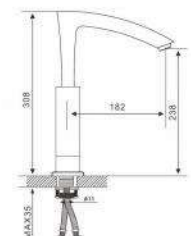

JACOB цвет-сатин

Серия смесителей (латунь)

35mm

Смеситель для ванны с изливом 35см и переключателем в корпусе сатин

- 35 мм Испанский картридж Sedal
- Аэратор Neoperl
- Металлическая рукоятка
- С плоским изливом 350 мм
- Поворотный уголок
- Шланг вращается на 360 градусов
- Держатель лейки
- Душевая лейка(3-режима)
- Поворотный переключатель

Смеситель для ванны сатин

- 35 мм Испанский картридж Sedal
- Аэратор Neoperl
- Металлическая рукоятка
- Поворотный переключатель
- Поворотный уголок
- Шланг вращается на 360 градусов
- Держатель лейки
- Душевая лейка(3-режима)

Смеситель для раковины с гайкой сатин

- 35 мм Испанский картридж Sedal
- Аэратор Neoperl
- Металлическая рукоятка
- 500 мм Гибкая подводка 1/2
- Сифон(латунь)

Смеситель для кухни с гайкой сатин

- 35 мм Испанский картридж Sedal
- Аэратор Neoperl
- Металлическая рукоятка
- С поворотным изливом
- 500 мм Гибкая подводка 1/2

Встроенный смеситель для ванны с 3-функциями излив является переключателем на лейку бронза

Новинка

- 35 мм Испанский картридж Sedal
- Тропический душ нержавеющая сталь (300mm×300mm)
- Скрытый корпус
- Панель с переключателем и рукояткой
- Нижний поворотный излив
- Держатель для ручной лейкой
- Гибкий шланг
- Ручная лейка