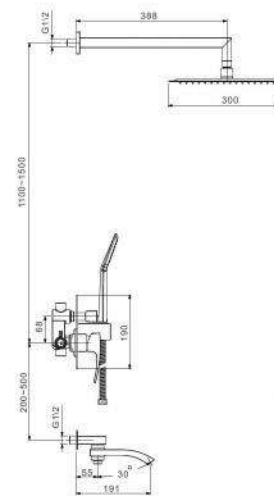

G2407

Встроенный смеситель для ванны
с 3-функциями
излив является переключателем на лейку
хром

Новинка

- 35 mm Испанский картридж Sedal
- Тропический душ нержавеющая сталь (300mm×300mm)
- Скрытый корпус
- Панель с переключателем и рукояткой
- Нижний поворотный излив
- Держатель для ручной лейкой
- Гибкий шланг
- Ручная лейка