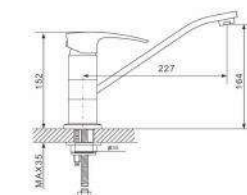

Смеситель для кухни хром

- 35 mm Испанский картридж Sedal
- Аэратор Neoperl
- Металлическая рукоятка
- С поворотным изливом 250mm
- 500 mm Гибкая подводка 1/2