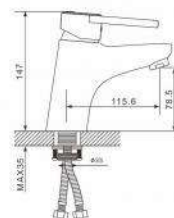

DOLLEY

Серия смесителей
(латунь)

40mm