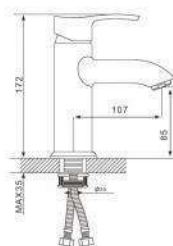

Новинка

- 35 мм Испанский картридж Sedal
- Тропический душ нержавеющая сталь (300mm×300mm)
- Скрытый корпус
- Панель с переключателем и рукояткой
- Нижний поворотный излив
- Держатель для ручной лейкой
- Гибкий шланг
- Ручная лейка

G7107-4

MOSSOW

Серия смесителей
(латунь)

35mm

G1008

Смеситель для раковины с гайкой хром

- 35 mm Испанский картридж Sedal
- Аэратор Neoperl
- Металлическая рукоятка
- 500 mm Гибкая подводка 1/2
- Сифон(латунь)

Смеситель для ванны с изливом 35cm и переключателем в корпусе хром

- 35 mm Испанский картридж Sedal
- Аэратор Neoperl
- Металлическая рукоятка
- С плоским изливом 350 mm
- Поворотный уголок
- Шланг вращается на 360 градусов
- Держатель лейки
- Душевая лейка(3-режима)
- Поворотный переключатель