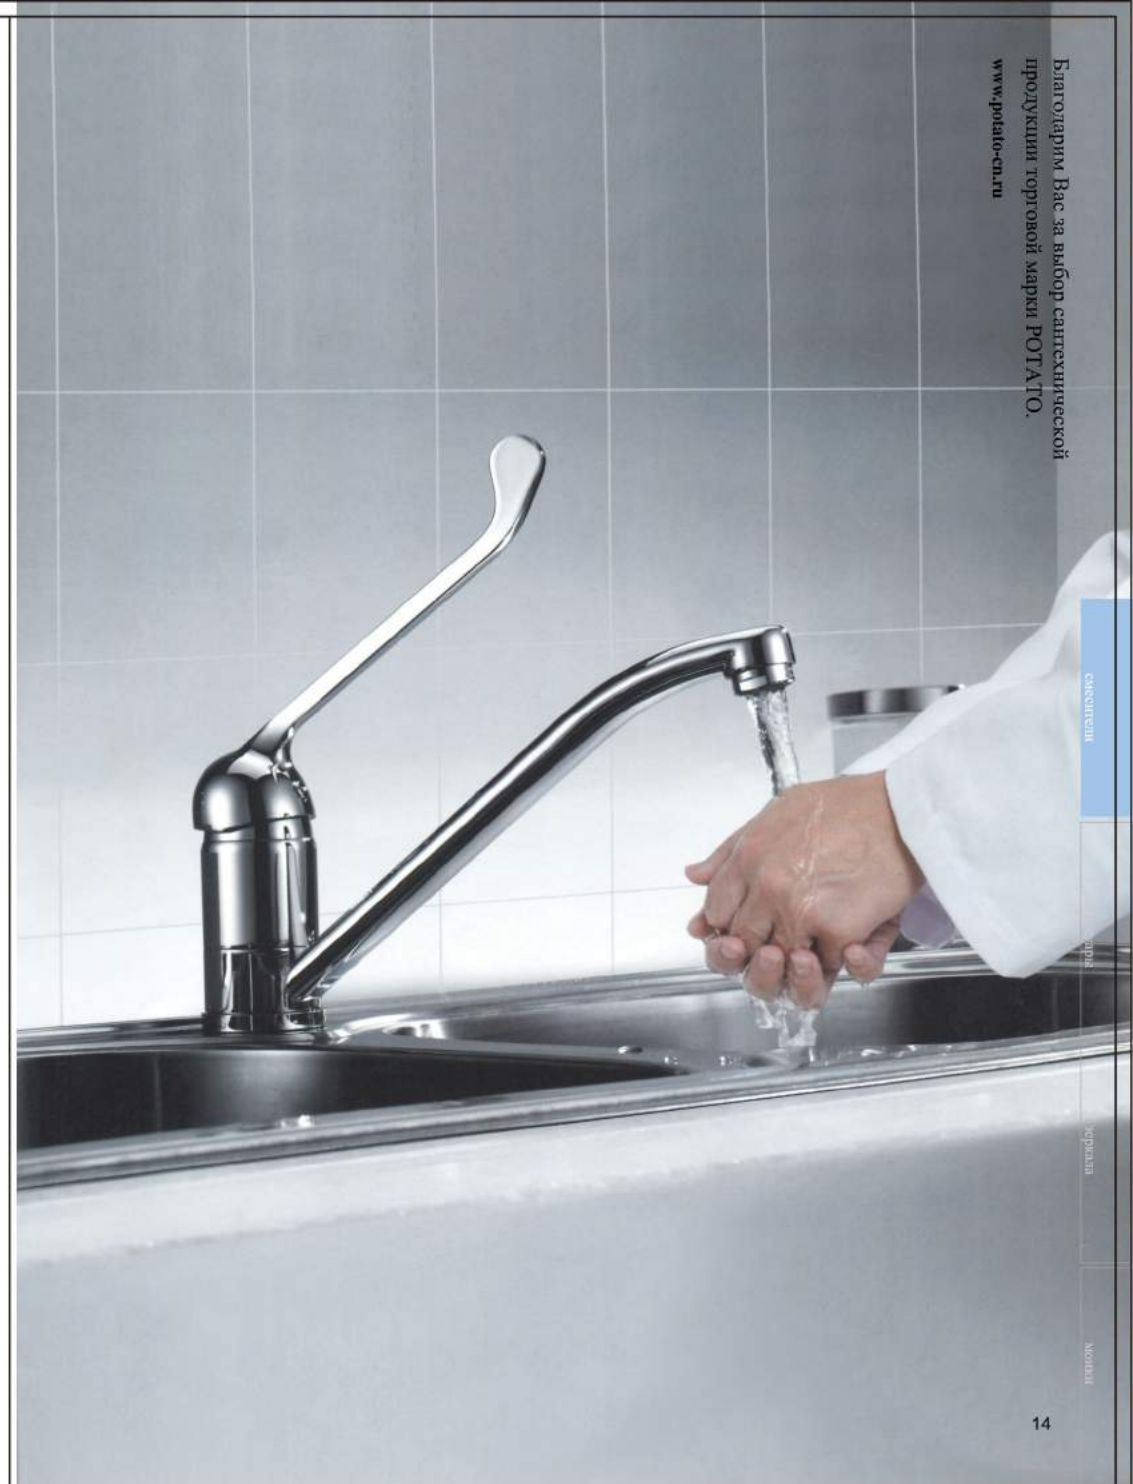

ФУНКЦИОНАЛЬНОСТЬ И ПРАКТИЧНОСТЬ.

Специалисты компании "POTATO" пытаются найти баланс между функциональностью и дизайном. Превосходное качество в сочетании с практичностью, дизайном и эстетикой - характер наших изделий.

Смеситель для умывальника

- Покрытие корпуса: хром
- Картридж керамический 40 мм
- Гибкая подводка 1/2" дюйма (400 мм)

Смеситель универсальный с плоским изливом

- Покрытие корпуса: хром
- Картридж керамический 40 мм
- С поворотным изливом 250 мм

Смеситель для кухни с длинным изливом (крепление гайка)

- Покрытие корпуса: хром
- Картридж керамический 40 мм
- Гибкая подводка 1/2" дюйма (400 мм)
- С поворотным изливом 280 мм

P4505-2

Смеситель для кухни с коротким изливом (крепление гайка)

- Покрытие корпуса: хром
- Картридж керамический 40 мм
- Гибкая подводка 1/2" дюйма (400 мм)
- С поворотным изливом 180 мм