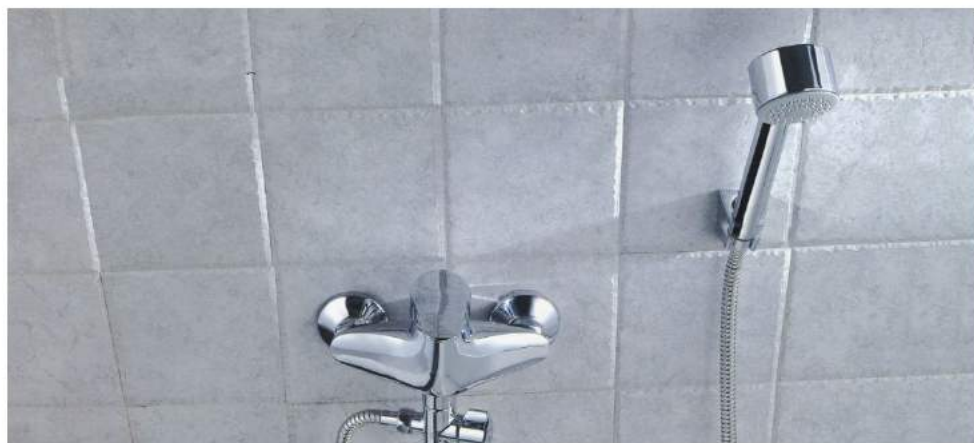

P1001B

Смеситель для умывальника
(крепление гайка)

- -Покрытие корпуса: хром
- -Картридж керамический 40 мм
- -Гибкая подводка 1/2" дюйма (400 мм)

P1001

Смеситель для умывальника

- -Покрытие корпуса: хром
- -Картридж керамический 40 мм
- -Гибкая подводка 1/2" дюйма (400 мм)

P3001

Смеситель для ванны с
коротким изливом

- -Покрытие корпуса: хром
- -Картридж керамический 40 мм
- -Шланг: длина 1,5 м
- -В комплекте с лейкой

P2201

Смеситель универсальный с
плоским прямым изливом и
переключателем для душа

- -Покрытие корпуса: хром
- -Картридж керамический 40 мм
- -Шланг: длина 1,5 м
- -С поворотным изливом 400 мм
- -В комплекте с лейкой

P2101

Смеситель универсальный с
плоским изливом и
переключателем для душа

- -Покрытие корпуса: хром
- -Картридж керамический 40 мм
- -Шланг: длина 1,5 м
- -С поворотным изливом 400 мм
- -В комплекте с лейкой

P4301

Смеситель для кухни с высоким
изливом(крепление гайка)

- -Покрытие корпуса: хром
- -Картридж керамический 40 мм
- -Гибкая подводка 1/2" дюйма (400 мм)
- -С поворотным изливом

P4001

Смеситель для кухни с высоким
изливом(крепление гайка)

- -Покрытие корпуса: хром
- -Картридж керамический 40 мм
- -Гибкая подводка 1/2" дюйма (400 мм)
- -С поворотным изливом

P4101

Смеситель для кухни с высоким
изливом

- -Покрытие корпуса: хром
- -Картридж керамический 40 мм
- -С поворотным изливом

P5901

Смеситель для кухни с высоким
изливом(крепление гайка)

- -Покрытие корпуса: хром
- -Картридж керамический 40 мм
- -Гибкая подводка 1/2" дюйма (400 мм)
- -С поворотным изливом

P4901

Смеситель для кухни с длинным
изливом(крепление гайка)

- -Покрытие корпуса: хром
- -Картридж керамический 40 мм
- -Гибкая подводка 1/2" дюйма (400 мм)
- -С поворотным изливом 300 мм

P4501-2

Смеситель для кухни с
коротким изливом
(крепление гайка)

- -Покрытие корпуса: хром
- -Картридж керамический 40 мм
- -Гибкая подводка 1/2" дюйма (400 мм)
- -С поворотным изливом 200 мм

P4201

Смеситель для кухни с
длинным изливом

- -Покрытие корпуса: хром
- -Картридж керамический 40 мм
- -Гибкая подводка 1/2" дюйма (400 мм)
- -С поворотным изливом 280 мм

P4501

Смеситель для кухни с
коротким изливом

- -Покрытие корпуса: хром
- -Картридж керамический 40 мм
- -Гибкая подводка 1/2" дюйма (400 мм)
- -С поворотным изливом 180 мм