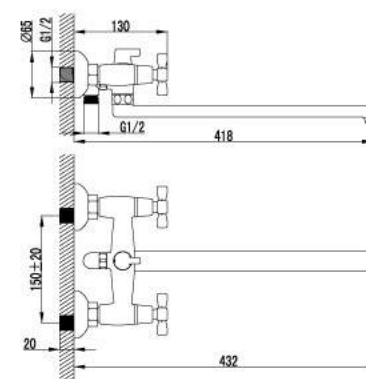

Два плюса в ваших руках.