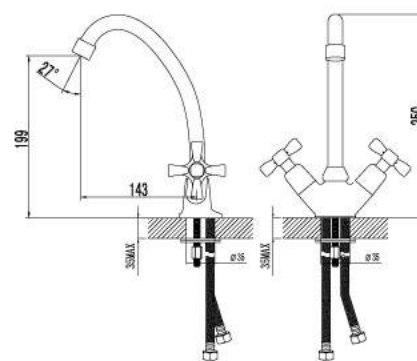

LM2551C

Смеситель для ванны
с фиксированным изливом

- Аэратор Neoperl® Cascade®
- Кран-буксы с керамическими пластинами (угол поворота – 180 градусов)
- Флажковый переключатель
- Аксессуары в комплекте: шланг 1,5 м, настенное поворотное крепление, 1-функциональная лейка
- Металлические рукоятки

LM2502C

Смеситель для ванны
на 4 отверстия

- Каскадный излив
- Кран-буксы с керамическими пластинами (угол поворота – 180 градусов)
- Переключатель с керамическими пластинами
- Аксессуары в комплекте: шланг 2 м, свинцовый отвес, 5-функциональная лейка
- Металлические рукоятки

LM2541C

Смеситель для кухни с поворотным изливом

- Аэратор Neoperl® Cascade®
- Кран-буксы с керамическими пластинами (угол поворота – 180 градусов)
- Гибкая подводка 1/2" 35 см
- Металлические рукоятки

LM2504C

Смеситель для кухни с поворотным изливом

- Аэратор Neoperl® Cascade®
- Кран-буксы с керамическими пластинами (угол поворота – 180 градусов)
- Гибкая подводка 1/2" 35 см
- Металлические рукоятки

LM2505C

Смеситель для умывальника монолитный