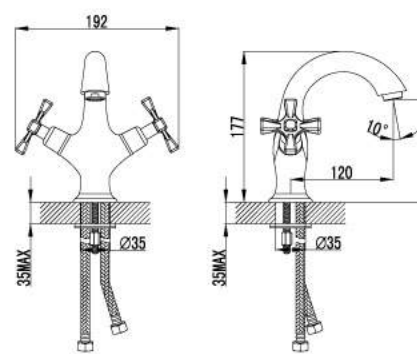

LM2502C

Смеситель для ванны
на 4 отверстия

- Каскадный излив
- Кран-буксы с керамическими пластинами (угол поворота – 180 градусов)
- Переключатель с керамическими пластинами
- Аксессуары в комплекте: шланг 2 м, свинцовый отвес, 5-функциональная лейка
- Металлические рукоятки

LM2541C

Смеситель для кухни с поворотным изливом

- Аэратор Neoperl® Cascade®
- Кран-буксы с керамическими пластинами (угол поворота – 180 градусов)
- Гибкая подводка 1/2" 35 см
- Металлические рукоятки

LM2504C

Смеситель для кухни с поворотным изливом

- Аэратор Neoperl® Cascade®
- Кран-буксы с керамическими пластинами (угол поворота – 180 градусов)
- Гибкая подводка 1/2" 35 см
- Металлические рукоятки

LM2505C

Смеситель для умывальника монолитный