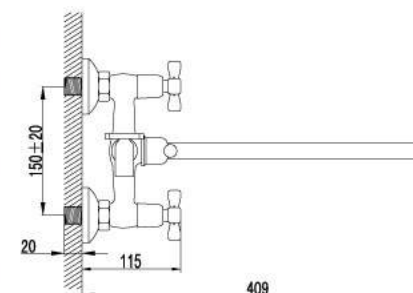

Смеситель универсальный
с круглым поворотным изливом 350 мм

- Аэратор Neoperl® Cascade®
- Кран-буксы с керамическими пластинами (угол поворота – 180 градусов)
- Флажковый переключатель
- Аксессуары в комплекте: шланг 1,5 м, настенное поворотное крепление, 1-функциональная лейка
- Металлические рукоятки