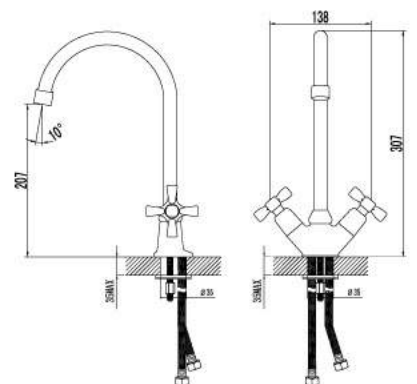

LM2502C

Смеситель для ванны
на 4 отверстия

- Каскадный излив
- Кран-буксы с керамическими пластинами (угол поворота – 180 градусов)
- Переключатель с керамическими пластинами
- Аксессуары в комплекте: шланг 2 м, свинцовый отвес, 5-функциональная лейка
- Металлические рукоятки

LM2541C

Смеситель для кухни с поворотным изливом

- Аэратор Neoperl® Cascade®
- Кран-буксы с керамическими пластинами (угол поворота – 180 градусов)
- Гибкая подводка 1/2" 35 см
- Металлические рукоятки

LM2504C

Смеситель для кухни с поворотным изливом

- Аэратор Neoperl® Cascade®
- Кран-буксы с керамическими пластинами (угол поворота – 180 градусов)
- Гибкая подводка 1/2" 35 см
- Металлические рукоятки

LM2505C

Смеситель для умывальника монолитный