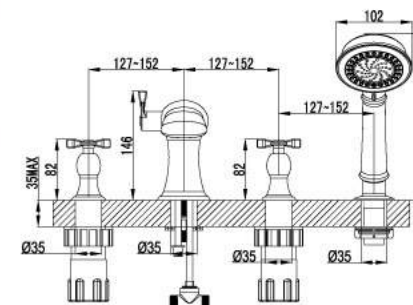

LM2551C

Смеситель для ванны
с фиксированным изливом

- Аэратор Neoperl® Cascade®
- Кран-буксы с керамическими пластинами (угол поворота – 180 градусов)
- Флажковый переключатель
- Аксессуары в комплекте: шланг 1,5 м, настенное поворотное крепление, 1-функциональная лейка
- Металлические рукоятки

LM2502C

Смеситель для ванны
на 4 отверстия

- Каскадный излив
- Кран-буксы с керамическими пластинами (угол поворота – 180 градусов)
- Переключатель с керамическими пластинами
- Аксессуары в комплекте: шланг 2 м, свинцовый отвес, 5-функциональная лейка
- Металлические рукоятки