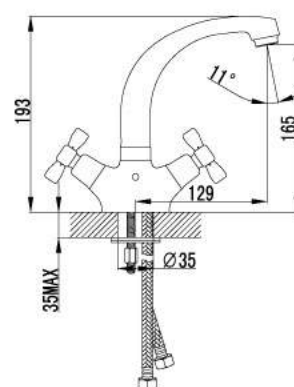

Смеситель для кухни с поворотным изливом

- Аэратор Neoperl® Cascade®
- Кран-буксы с керамическими пластинами (угол поворота – 180 градусов)
- Гибкая подводка 1/2" 35 см
- Металлические рукоятки

Смеситель для кухни с поворотным изливом

- Аэратор Neoperl® Cascade®
- Кран-буксы с керамическими пластинами (угол поворота – 180 градусов)
- Гибкая подводка 1/2" 35 см
- Металлические рукоятки

Смеситель для умывальника монолитный

- Аэратор Neoperl® Cascade®
- Кран-буксы с керамическими пластинами (угол поворота – 180 градусов)
- Гибкая подводка 1/2" 35 см
- Металлические рукоятки

LM2506C

Смеситель для умывальника с поворотным изливом

- Аэратор Neoperl® Cascade®
- Кран-буксы с керамическими пластинами (угол поворота – 180 градусов)
- Гибкая подводка 1/2" 35 см
- Металлические рукоятки

LM2507C