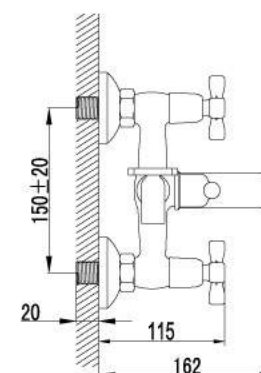

Два плюса в ваших руках.

Смеситель универсальный
с плоским поворотным изливом 350 мм

- Аэратор Neoperl® Cascade®
- Кран-буксы с керамическими пластинами (угол поворота – 180 градусов)
- Переключатель с керамическими пластинами
- Аксессуары в комплекте: шланг 1,5 м, настенное поворотное крепление, 1-функциональная лейка
- Металлические рукоятки

LM2512C

Смеситель универсальный
с круглым поворотным изливом 350 мм

- Аэратор Neoperl® Cascade®
- Кран-буксы с керамическими пластинами (угол поворота – 180 градусов)
- Флажковый переключатель
- Аксессуары в комплекте: шланг 1,5 м, настенное поворотное крепление, 1-функциональная лейка
- Металлические рукоятки

LM2551C

Смеситель для ванны
с фиксированным изливом

- Аэратор Neoperl® Cascade®
- Кран-буксы с керамическими пластинами (угол поворота – 180 градусов)
- Флажковый переключатель
- Аксессуары в комплекте: шланг 1,5 м, настенное поворотное крепление, 1-функциональная лейка
- Металлические рукоятки

LM2502C

Смеситель для ванны
на 4 отверстия

- Каскадный излив
- Кран-буксы с керамическими пластинами (угол поворота – 180 градусов)
- Переключатель с керамическими пластинами
- Аксессуары в комплекте: шланг 2 м, свинцовый отвес, 5-функциональная лейка
- Металлические рукоятки

LM2541C