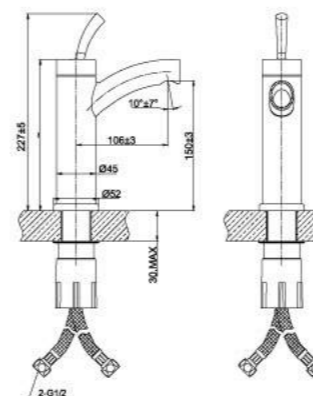

Серия смесителей из нержавеющей стали SUS 304.

Смеситель для ванны и душа

с регулируемой высотой штанги, поворотным изливом и верхней душевой лейкой «Тропический дождь»

- Аэратор Neoperl® Perlator®
- Керамический картридж Sedal® 35 мм
- Переключатель с керамическими пластинами
- Верхняя поворотная душевая лейка «Тропический дождь» Ø200 мм
- 1-функциональная лейка
- Регулируемое по высоте крепление для лейки
- Душевой шланг 1,5 м
- Металлическая рукоятка

LM5162S

Смеситель для умывальника МОНОЛИТНЫЙ

- Аэратор Neoperl® Cache® SSR с изменяемым углом подачи воды
- Керамический картридж 35 мм
- Гибкая подводка 1/2" 50 см

LM5106S

Смеситель для умывальника МОНОЛИТНЫЙ

- Аэратор Neoperl® Cache® SSR с изменяемым углом подачи воды
- Керамический картридж 35 мм
- Гибкая подводка 1/2" 50 см

LM5109S