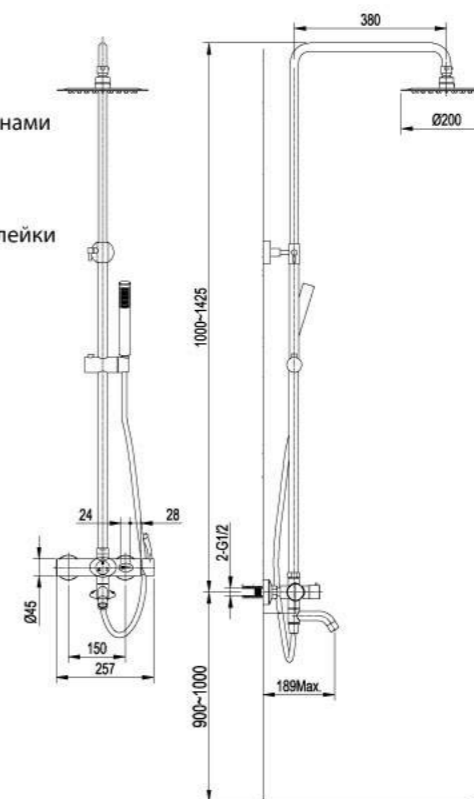

Серия смесителей из нержавеющей стали SUS 304.

Смеситель для ванны и душа

с регулируемой высотой штанги, поворотным изливом и верхней душевой лейкой «Тропический дождь»

- Аэратор Neoperl® Perlator®
- Керамический картридж Sedal® 35 мм
- Переключатель с керамическими пластинами
- Верхняя поворотная душевая лейка «Тропический дождь» Ø200 мм
- 1-функциональная лейка
- Регулируемое по высоте крепление для лейки
- Душевой шланг 1,5 м
- Металлическая рукоятка

LM5162S

Смеситель для умывальника МОНОЛИТНЫЙ

- Аэратор Neoperl® Cache® SSR с изменяемым углом подачи воды
- Керамический картридж 35 мм
- Гибкая подводка 1/2" 50 см

LM5106S

Смеситель для умывальника МОНОЛИТНЫЙ

- Аэратор Neoperl® Cache® SSR с изменяемым углом подачи воды
- Керамический картридж 35 мм
- Гибкая подводка 1/2" 50 см

LM5109S