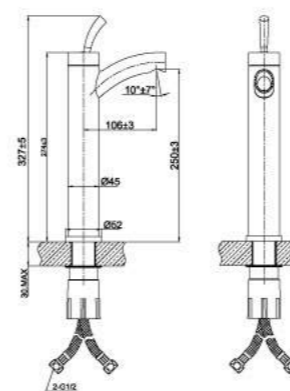

LM5162S

Смеситель для умывальника МОНОЛИТНЫЙ

- Аэратор Neoperl® Cache® SSR с изменяемым углом подачи воды
- Керамический картридж 35 мм
- Гибкая подводка 1/2" 50 см

LM5106S

Смеситель для умывальника МОНОЛИТНЫЙ

- Аэратор Neoperl® Cache® SSR с изменяемым углом подачи воды
- Керамический картридж 35 мм
- Гибкая подводка 1/2" 50 см

LM5109S