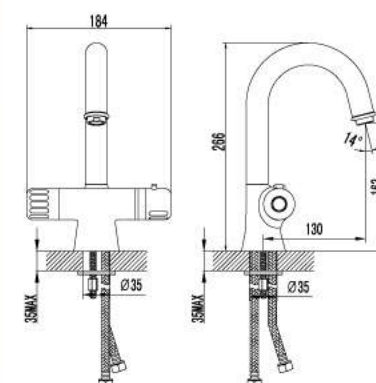

LM7732C

Смеситель для душа

- Термостатический картридж Sedal® с гелевым термoelementом Vernet® и фиксатором
- Керамический запорный элемент

LM7733C

Смеситель для умывальника с поворотным изливом

- Аэратор Neoperl® Cascade®
- Термостатический картридж Sedal® с гелевым термoelementом Vernet® и фиксатором
- Керамический запорный элемент
- Гибкая подводка 1/2" 35 см

LM7736C

Смеситель универсальный с плоским поворотным изливом 350 мм

- Аэратор Neoperl® Cascade®
- Термостатический картридж Sedal® с гелевым термoelementом Vernet® и фиксатором
- Керамический запорный элемент
- Кнопочный переключатель с функцией ручной фиксации

LM7734C

Смеситель для биде

- Поворотный аэратор Neoperl® Cascade®
- Термостатический картридж Sedal® с гелевым термoelementом Vernet® и фиксатором
- Керамический запорный элемент
- Гибкая подводка 1/2" 35 см