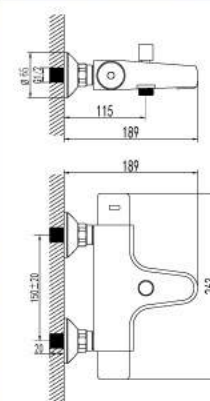

Комфортная температура воды — забота вашего смесителя.