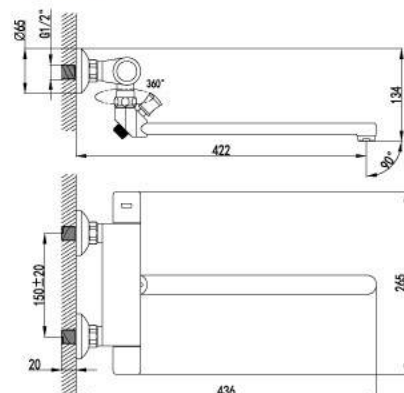

LM7732C

Смеситель для душа

- Термостатический картридж Sedal® с гелевым термoelementом Vernet® и фиксатором
- Керамический запорный элемент

LM7733C

Смеситель для умывальника с поворотным изливом

- Аэратор Neoperl® Cascade®
- Термостатический картридж Sedal® с гелевым термoelementом Vernet® и фиксатором
- Керамический запорный элемент
- Гибкая подводка 1/2" 35 см

LM7736C

Смеситель универсальный с плоским поворотным изливом 350 мм

- Аэратор Neoperl® Cascade®
- Термостатический картридж Sedal® с гелевым термoelementом Vernet® и фиксатором
- Керамический запорный элемент
- Кнопочный переключатель с функцией ручной фиксации

LM7734C

Смеситель для биде

- Поворотный аэратор Neoperl® Cascade®
- Термостатический картридж Sedal® с гелевым термoelementом Vernet® и фиксатором
- Керамический запорный элемент
- Гибкая подводка 1/2" 35 см