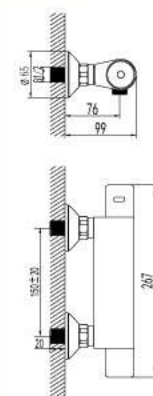

LM7732C

Смеситель для душа

- Термостатический картридж Sedal® с гелевым термoelementом Vernet® и фиксатором
- Керамический запорный элемент

LM7733C

Смеситель для умывальника с поворотным изливом

- Аэратор Neoperl® Cascade®
- Термостатический картридж Sedal® с гелевым термoelementом Vernet® и фиксатором
- Керамический запорный элемент
- Гибкая подводка 1/2" 35 см

LM7736C

Смеситель универсальный с плоским поворотным изливом 350 мм

- Аэратор Neoperl® Cascade®
- Термостатический картридж Sedal® с гелевым термoelementом Vernet® и фиксатором
- Керамический запорный элемент
- Кнопочный переключатель с функцией ручной фиксации