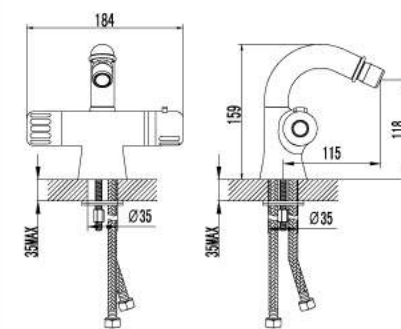

LM7736C

Смеситель универсальный с плоским поворотным изливом 350 мм

- Аэратор Neoperl® Cascade®
- Термостатический картридж Sedal® с гелевым термoelementом Vernet® и фиксатором
- Керамический запорный элемент
- Кнопочный переключатель с функцией ручной фиксации

LM7734C

Смеситель для биде

- Поворотный аэратор Neoperl® Cascade®
- Термостатический картридж Sedal® с гелевым термoelementом Vernet® и фиксатором
- Керамический запорный элемент
- Гибкая подводка 1/2" 35 см